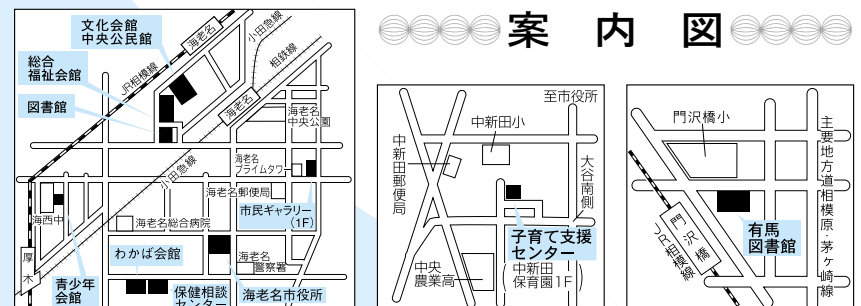

図書館から

図書館 ☎(231)5152

有馬図書館 ☎(238)4646

Table with columns: 巡回場所, 巡回日(曜日), 時間. Lists book巡回 schedules for various locations.

Table with columns: 会場, 月日, 時間. Lists book巡回 schedules for specific venues.

Table with columns: 会場, 月日, 時間. Lists book巡回 schedules for specific venues.

お知らせページ

10月の日程

Calendar for October showing dates, days of the week, and specific events or holidays.

Advertisement for '普通救命講習会' (First Aid Course) with details on date, location, and cost.

子育て支援センター ☎(233)6161

Table with columns: 移動サロン, 土曜サロン, 子育て支援センター. Details services and hours for the childcare support center.

子育てシリーズ 以前にもお話ししましたが、子どもは多くの人たちに守られ、助けられたいなら、周りの人との信頼関係の中で育っていかせます。

空室状況 (9月10日現在)

Table showing vacancy status (空室状況) for various areas from September 9th to 21st.