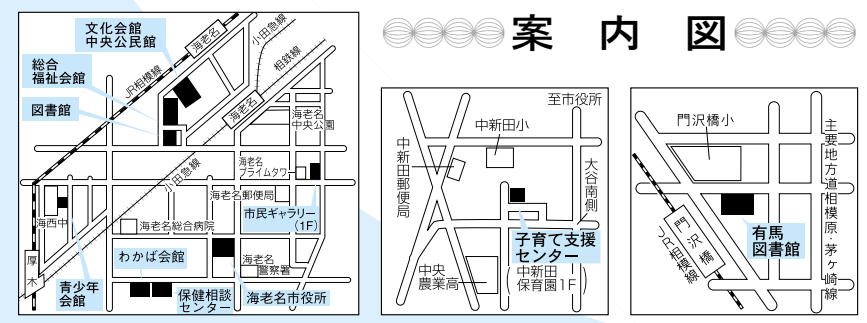

青少年会館 ☎(231)9787

子どもたちが簡単な工作と遊びを楽しむ「つくってあそぼう」。対象は小学生ですが、保護者同伴であれば幼児でも参加できます。

おすわりロボット

普通救命講習会

Table with 3 columns: Date, Time, Location. Details for '普通救命講習会' on August 25th.

申込 消防総務課・消防署=24時間受付 ☎(231・0355) ※市ホームページにも掲載中

しつけは待つことが大事

Table with 3 columns: Location, Date, Time. Lists various events like '移動サロン', 'すくすくサロン', 'すくすく講座', etc.

子育てシリーズ 前回は、乳児期には保護者(子ども)の基本的信頼感が大事... 歩き始めた子どもは、とにかく遊びの経験の場を広げて...

相談あんない

Table with 3 columns: Consultation Name, Content, Date/Time. Lists services like '市民相談室', '税務(予約制)', '法律(予約制)', etc.

お知らせページ

8月の日程

Calendar grid for August showing dates and locations for various events.

子育て支援センター ☎(233)6161

Table with 3 columns: Date, Time, Location. Lists '子育て支援センター' hours and locations.

市民休暇施設 えびな蓼科荘 長野県北佐久郡立科町にある「えびな蓼科荘」は、白樺高原の豊かな自然を満喫できる市民休暇施設です。