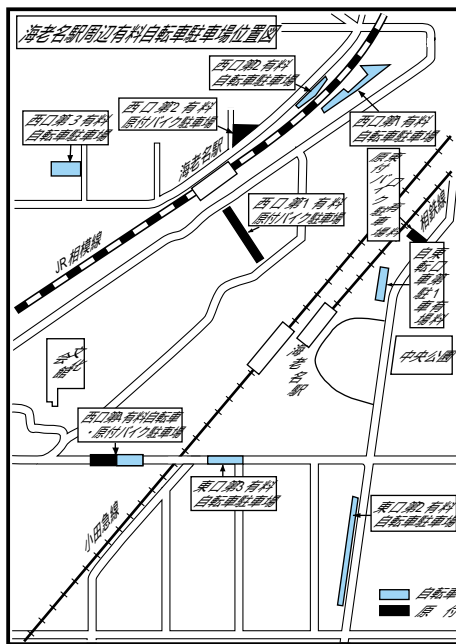

今月の納税・納付

- 納期限は4月1日(月)です
◆国民健康保険税(10期分)
◆国民年金保険料(3月分)
◆清掃手数料(会社等=2月分)
◆下水道使用料(4期分)
◆市営住宅使用料(3月分)
◆保育所保育料(3月分)
◆介護保険料(10期分)

安全・便利な口座振替の利用を

自転車・バイク 駐車場 4月使用開始分 3/10までに手続きを 環境保全課(内533)

市では、4月使用開始分として、海老名駅東口・西口の有料自転車駐車場および原付バイク(50cc以下)駐車場の申し込みを、3月1日(金)~10日(日)の間、下表1・2の方法で受け付けます。