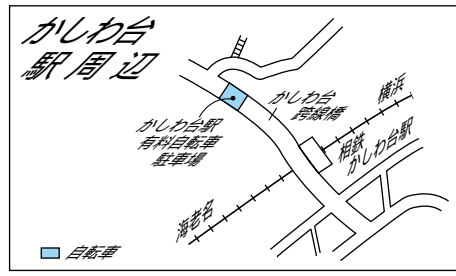

自転車・バイク 駐車場 4月使用開始分 3/10までに手続きを 環境保全課(内533)

市では、4月使用開始分として、海老名駅東口・西口の有料自転車駐車場および原付バイク(50cc以下)駐車場の申し込みを、3月1日(金)~10日(日)の間、下表1・2の方法で受け付けます。

西口第4駐車場 自転車も駐車可に

海老名駅西口の文化会館近くにある、海老名駅西口第3原付バイク駐車場に、自転車も駐車できるようになりました。

1. 自転車駐車場 環境保全課(内533)

Table with columns: 駐車場名, 料金(月額), 募集台数, 受付場所, 受付時間

※環境保全課でも午前8時30分~午後5時(土曜日、日曜日を除く)に受け付けします。
※4月以降、利用期間は3カ月・6カ月の区分となります。

2. 原付バイク駐車場 募集台数等の問い合わせは、原付バイク駐車場管理棟(☎235・5350)へ。

Table with columns: 駐車場名, 料金(月額), 募集台数, 受付場所, 受付時間

※4月以降、利用期間は3カ月・6カ月・9カ月・12カ月の区分となります。

原付駐車場 小田急が5月開設
海老名駅東口側に、小田急電

鉄の運営する原付バイク駐車場が、5月1日(水)にオープンします。