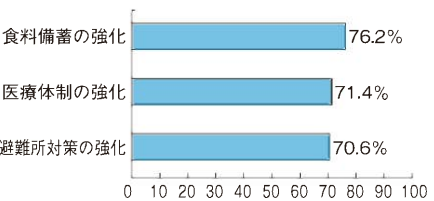

質問 防災対策として、海老名市にどのようなことを期待しますか。