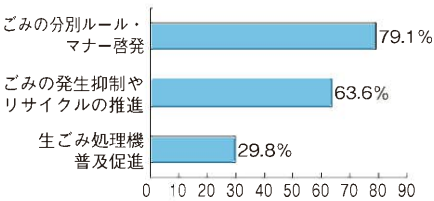

今回の調査結果をもとに、市政に対する市民意識の傾向を把握し、市の施策・事業に反映させていきます。

なお、調査結果報告書は、中央図書館、有馬図書館、市役所1階情報公開コーナー、広聴相談課、市ホームページで閲覧できます。

質問 海老名市のどのようなところに強い魅力を感じますか。

質問 これからも海老名市に住みたいと思いますか。

質問 今後ごみ減量化を進めるにあたり、どのような取り組みが重要だと思いますか。

質問 海老名市の少子化対策として取り組んで欲しいものをお答えください。