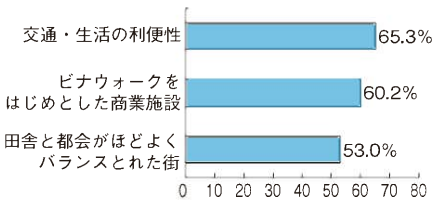

【ご注意ください】東名からは、横浜町田ICまたは厚木ICをご利用ください。小田原厚木道路から海老名ICには行けませんので、厚木西ICを出て一般道をご利用ください。

市政アンケート 調査結果がまとまりました

図 広聴相談課 ☎(235) 4567

市では、2年に1回「市政アンケート調査」を実施しており、ことし5月に実施した調査の集計結果がまとまりましたので、その概要をお知らせします。

今回の調査は、無作為に抽出した市内在住の18歳以上2000人を対象に行い、回収率は67.0%(1339人)でした。

今回の調査結果をもとに、市政に対する市民意識の傾向を把握し、市の施策・事業に反映させていきます。

なお、調査結果報告書は、中央図書館、有馬図書館、市役所1階情報公開コーナー、広聴相談課、市ホームページで閲覧できます。

質問 海老名市のどのようなところに強い魅力を感じますか。

質問 これからも海老名市に住みたいと思いますか。

質問 今後ごみ減量化を進めるにあたり、どのような取り組みが重要だと思いますか。

質問 海老名市の少子化対策として取り組んで欲しいものをお答えください。