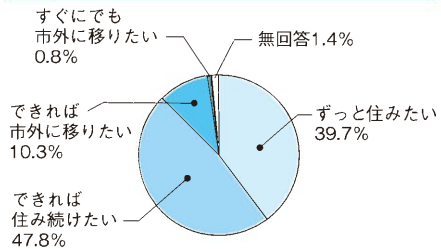

【ご注意ください】東名からは、横浜町田ICまたは厚木ICをご利用ください。小田原厚木道路から海老名ICには行けませんので、厚木西ICを出て一般道をご利用ください。

市政アンケート 調査結果がまとまりました

図 広聴相談課 ☎(235) 4567

市では、2年に1回「市政アンケート調査」を実施しており、ことし5月に実施した調査の集計結果がまとまりましたので、その概要をお知らせします。

今回の調査は、無作為に抽出した市内在住の18歳以上2000人を対象に行い、回収率は67.0%(1339人)でした。

今回の調査結果をもとに、市政に対する市民意識の傾向を把握し、市の施策・事業に反映させていきます。

なお、調査結果報告書は、中央図書館、有馬図書館、市役所1階情報公開コーナー、広聴相談課、市ホームページで閲覧できます。

質問 海老名市のどのようなところに強い魅力を感じますか。

質問 これからも海老名市に住みたいと思いますか。

質問 今後ごみ減量化を進めるにあたり、どのような取り組みが重要だと思いますか。

質問 海老名市の少子化対策として取り組んで欲しいものをお答えください。