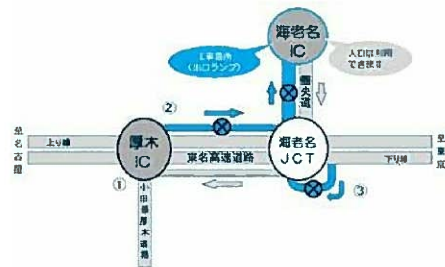

【迂回先】

国道246号(新相模大橋)、県道40号横浜厚木(相模大橋)、県道22号横浜伊勢原(戸沢橋)
※ICリインターチェンジ ※ICトリジャンクション