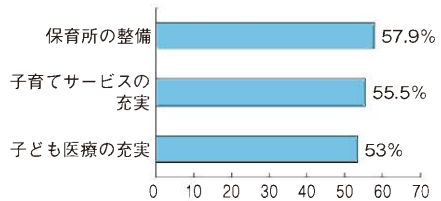

今回の調査結果をもとに、市政に対する市民意識の傾向を把握し、市の施策・事業に反映させていきます。

なお、調査結果報告書は、中央図書館、有馬図書館、市役所1階情報公開コーナー、広聴相談課、市ホームページで閲覧できます。

質問 海老名市のどのようなところに強い魅力を感じますか。

質問 これからも海老名市に住みたいと思いますか。

質問 今後ごみ減量化を進めるにあたり、どのような取り組みが重要だと思いますか。

質問 海老名市の少子化対策として取り組んで欲しいものをお答えください。