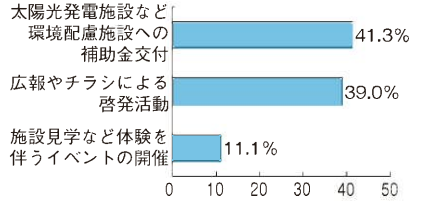

質問 節電・省エネなどの環境意識をさらに高めるために、市に期待することはありますか。