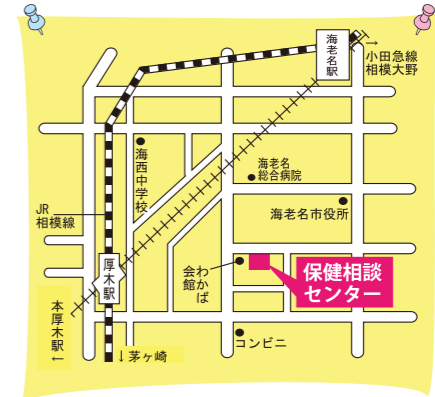

【幼稚園】

市内には私立幼稚園が8園あり、園によっては保育終了後も引き続き保育を延長する「預かり保育」を実施している園もあります。また、幼稚園は、満3歳から入園の対象になりますが、幼稚園に慣れるために入園前のお子さんを対象とした教室も行われています。

●他にもこんな預かり所があります
一時預かり・特定保育・休日保育・病後児保育・ファミリーサポートセンター

子育ての輪を広げよう！ポニーもやって来るよ！

えびな子育てフェスティバル

9/11 (日)

安心して子どもを生き育てることができるよう、子育ての輪をさらに地域に広げることを目的に、こども保健相談センターで「えびな子育てフェスティバル」を開催します。子どもたちに大人気の「エビレンジャーショー」の他、人形劇やミニ消防車の乗車体験、おりがみ、魚釣りなど、親子で一緒に楽しむことができる催し物を用意しています。ぜひ、ご家族そろってお越しください。

▲エビレンジャーショー

▲人形劇「うさぎとかめ」