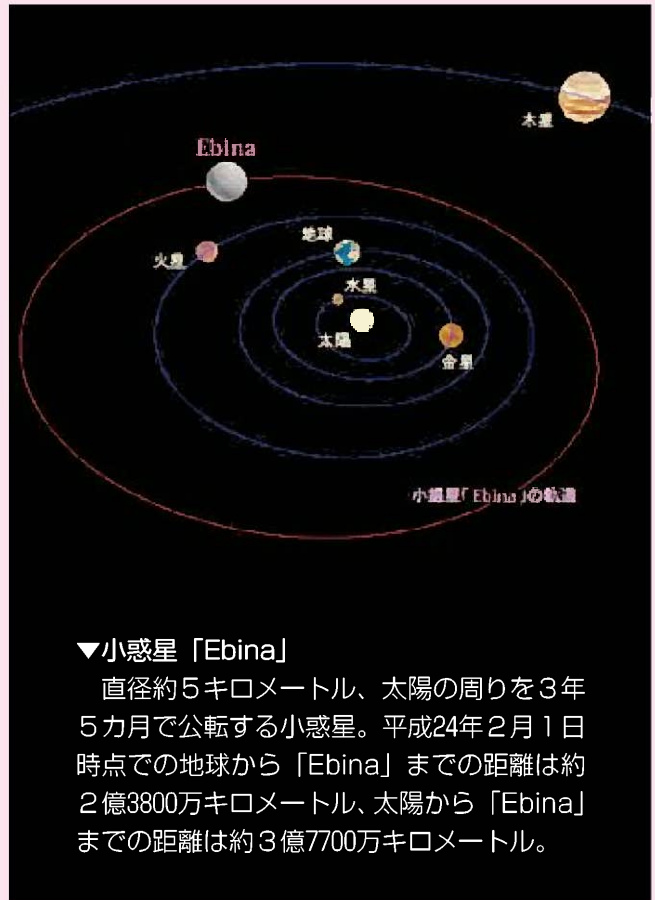

# えびな 小惑星「Ebina」が誕生しました!

NPO法人「日本スペースガード協会（東京都渋谷区）」が平成12年8月に観測・発見した小惑星が、海老名市にちなんで「Ebina」と命名されました。

同協会は、高橋典嗣理事長が東柏ヶ谷在住であるほか、平成2年から毎年夏休みに市内の海老名天文同好会が小中学生を対象として開催する「星の学校」で講演するなど、海老名市との関わりは深く、平成21年に開催した観測体験イベント「スペースガード探偵団」では、参加した市内の小中学生が、3つの新天体を発見するという快挙も成し遂げています。

自分が住んでいるまちの名前がついた惑星があることで、宇宙への夢を持つきっかけになってほしいと思います。

## ▼小惑星「Ebina」

直径約5キロメートル、太陽の周りを3年5カ月で公転する小惑星。平成24年2月1日時点での地球から「Ebina」までの距離は約2億3800万キロメートル、太陽から「Ebina」までの距離は約3億7700万キロメートル。

## ～感動と癒やしのひとときを～ プラネタリウム一般投影「冬の星座」など ☎ 教育センター ☎(233)7771

日にち：2月11日(土)、12日(日)  
時間：13時～、14時～、15時～  
場所：海老名スタードーム（中央図書館4階）  
定員：各回先着80人  
※投影時間は約30分、入場無料。投影開始30分前から受け付けます。