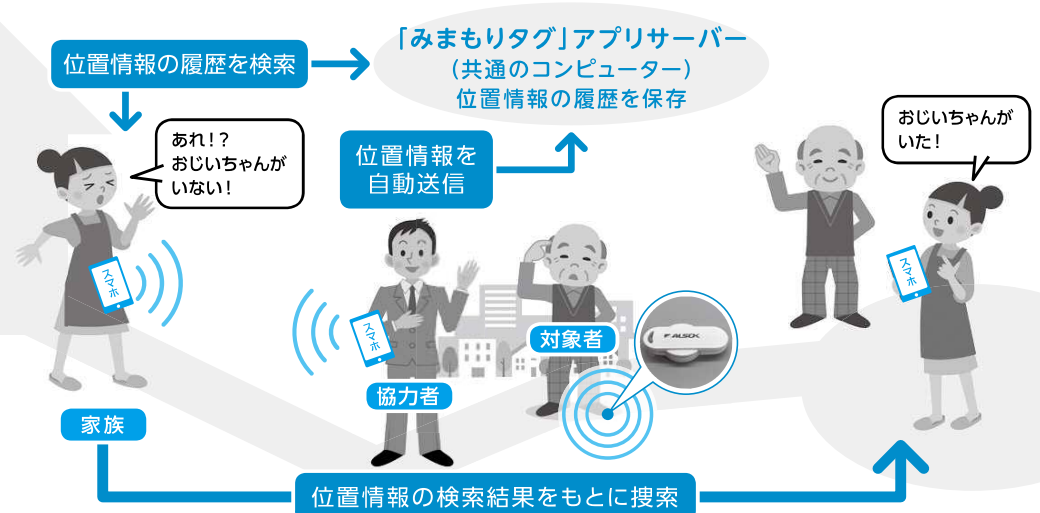

盆踊り講習会

園文化スポーツ課 ☎(235)4797

7月22日(土)の「えびな盆踊りフェス
ティバル2017」に向けた踊りの練習会
です。初めての方も、気軽にご参加
ください。参加希望者は直接会場へ。

▶日時 7月14日(金)
13時30分~15時30分
(受け付けは13時から)
▶場所 海老名運動公園総合体育館剣道場

地域ぐるみで高齢者を見守りましょう 「みまもりタグ」事業にご協力を

園高齢介護課 ☎(235)4950

みまもりタグ
縦2.9cm・横5.7cmの小型端末。
専用の靴にも収納できる

「みまもりタグ」は高齢者
が行方不明になった時に、高
齢者の位置情報が確認できる
小型端末です。見守り対象
となる高齢者がタグを身に付
け、その家族や協力者はスマ
ートフォンの専用アプリをダウ
ンロードして設定。スマートフォ
ン位置情報機能(GPS)を活
用して共通のコンピューターに
位置情報を自動送信する仕組
みです。一人でも多くの方の
ご協力が早期発見につながり
ます。詳細は、高齢介護課お
よび地域包括支援センターへ
お問い合わせください。