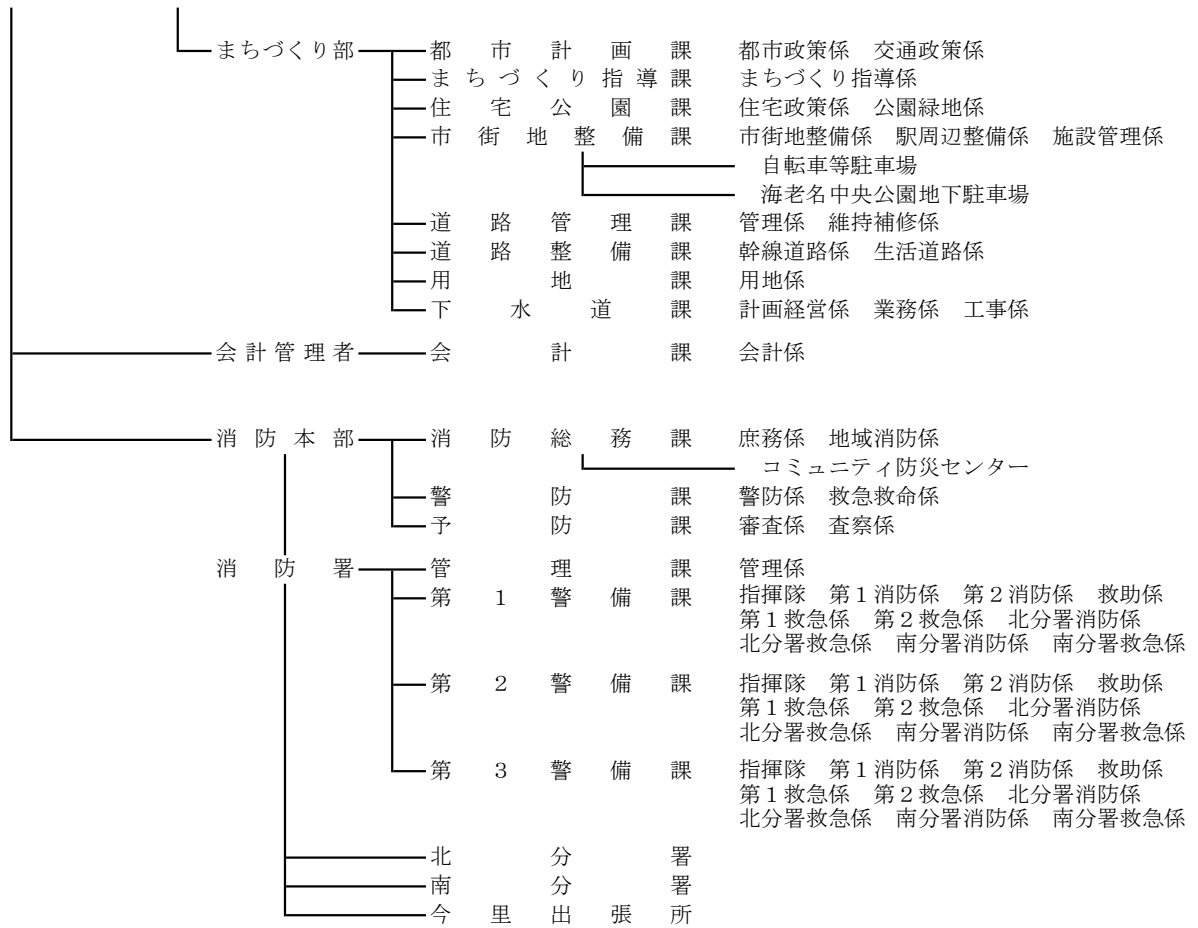

# 海老名市行政機構図

平成31年4月1日現在

議 会 事務局 庶務係 議事調査係

選挙管理委員会 事務局 選挙係

監査委員 事務局 監査係

農業委員会 事務局 管理係

固定資産評価審査委員会

は特別職