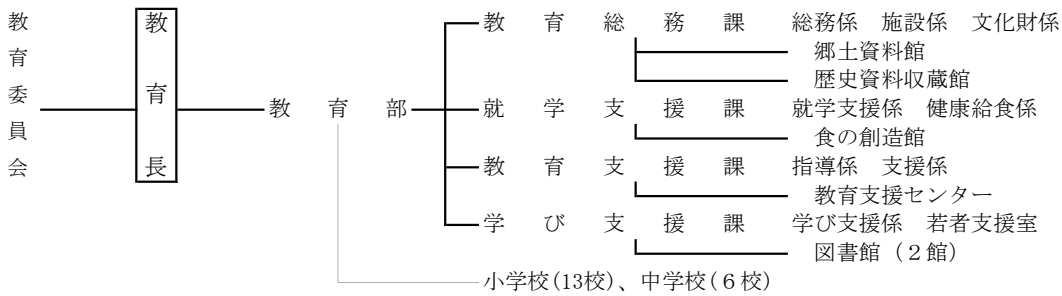

# 海老名市行政機構図

平成31年4月1日現在

議 会 事務局 庶務係 議事調査係

選挙管理委員会 事務局 選挙係

監査委員 事務局 監査係

農業委員会 事務局 管理係

固定資産評価審査委員会

は特別職