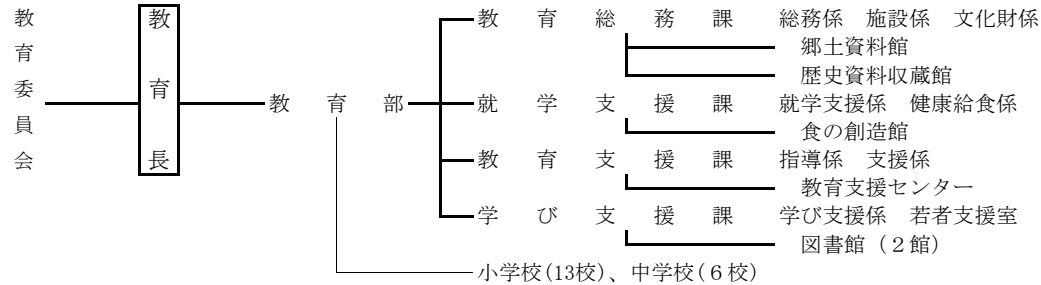

海老名市行政機構図

令和6年4月1日現在

議 会 事務局 庶務係 議事調査係

- 選挙管理委員会 事務局 選挙係
- 監査委員会 事務局 監査係
- 農業委員会 事務局 管理係
- 固定資産評価審査委員会

□ は特別職