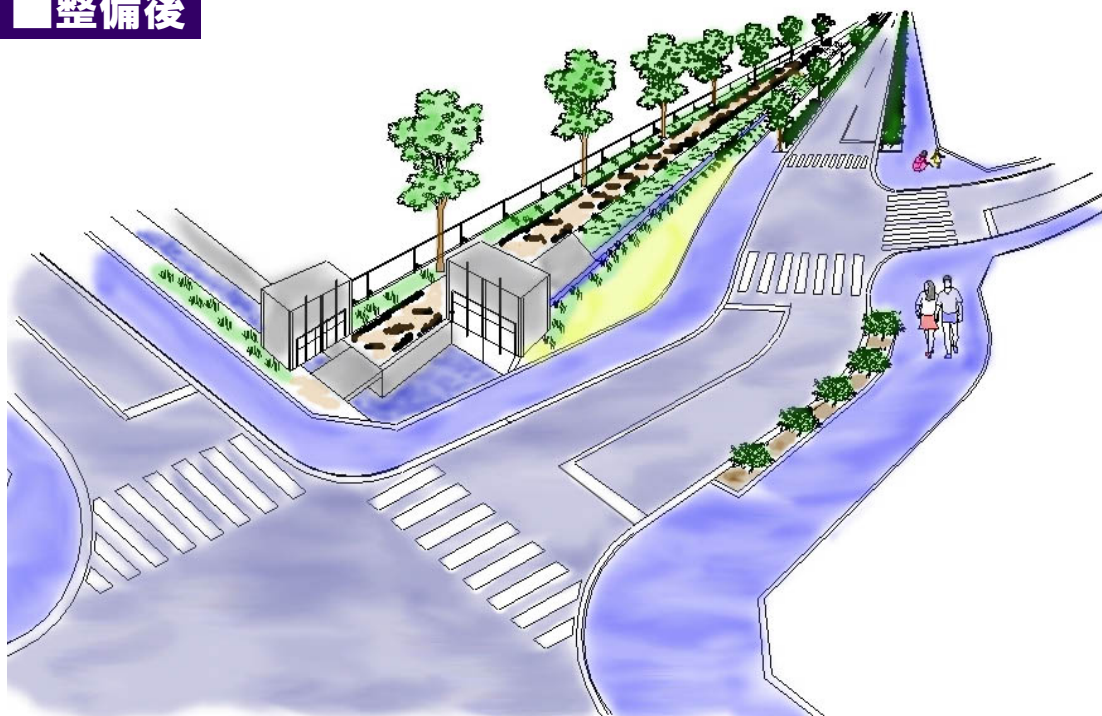

海老名市中央地区 まちづくり交付金事業の紹介

【整備概要図】

【道路】(都)中新田鍛冶返線整備事業

■整備後

整備イメージ

【道路】市道415号線拡幅改良事業

■整備後

【道路】市道11号線歩道整備事業

■整備後

【道路】市道60号線歩道整備事業

■整備後

【道路】市道1750号線透水性舗装工事

□ 整備前

■ 整備後

【公園】(仮称)河原口相沢公園整備事業

■ 整備後

整備イメージ(平面図)

【下水道】 貫抜排水区浸水対策事業(河原口)

□整備前

■整備後

【地域生活基盤施設】 中新田小学校(広域避難場所)

□整備前

■整備後

【地域生活基盤施設】 海西中学校(広域避難場所)