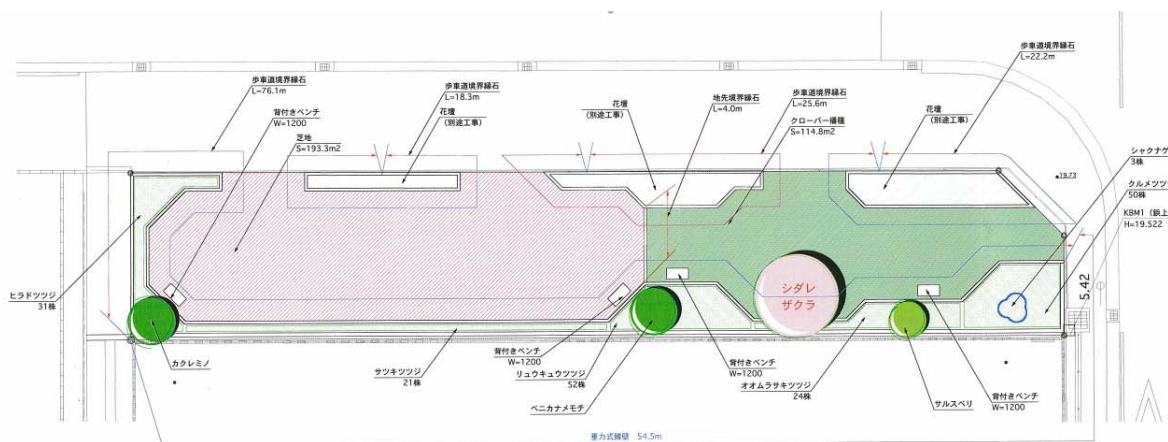

■整備後

【道路】市道60号線歩道整備事業

■整備後

【道路】市道1750号線透水性舗装工事

□ 整備前

■ 整備後

【公園】(仮称)河原口相沢公園整備事業

■ 整備後

整備イメージ(平面図)

【下水道】 貫抜排水区浸水対策事業(河原口)

□整備前

■整備後

【地域生活基盤施設】 中新田小学校(広域避難場所)

□整備前

■整備後

【地域生活基盤施設】 海西中学校(広域避難場所)