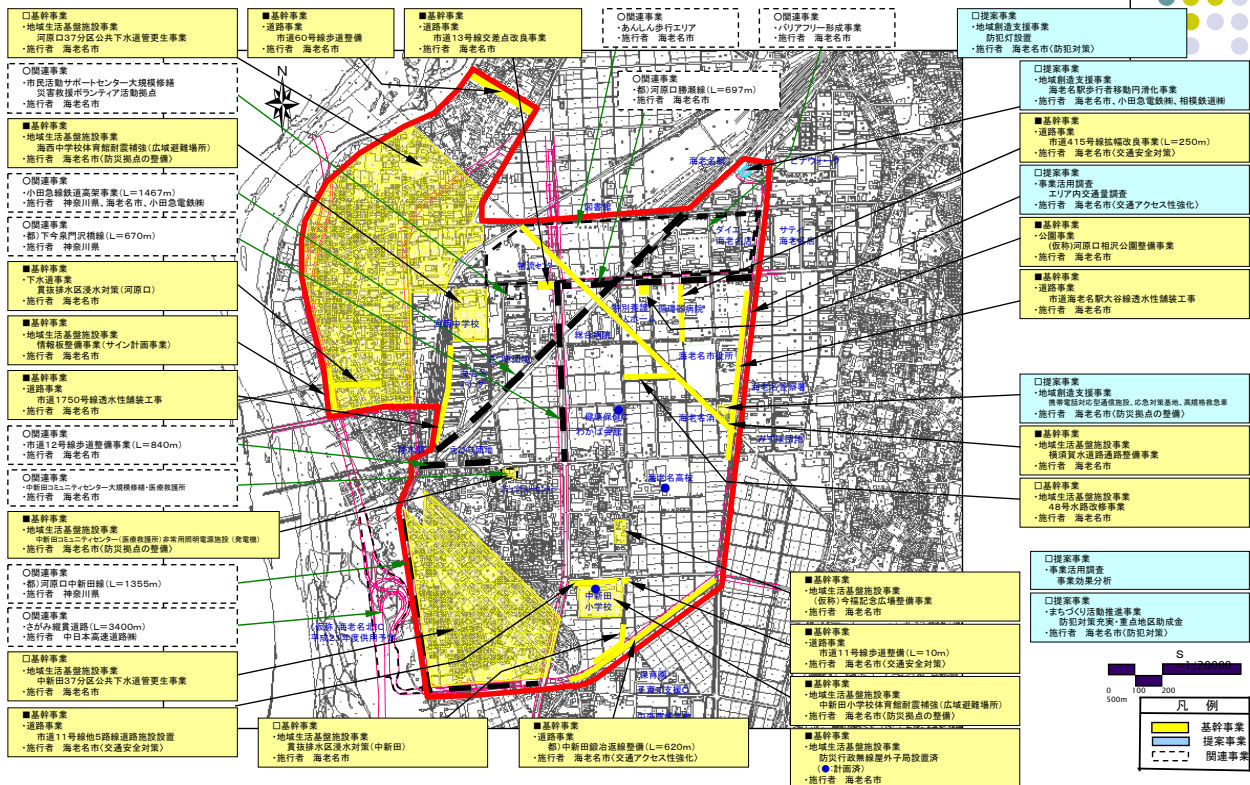

海老名市中央地区 まちづくり交付金事業の紹介

【整備概要図】

【道路】(都)中新田鍛冶返線整備事業

■整備後

整備イメージ

【道路】市道415号線拡幅改良事業

■整備後

【道路】市道11号線歩道整備事業

■整備後

【道路】市道60号線歩道整備事業

■整備後

【道路】市道1750号線透水性舗装工事

□ 整備前

■ 整備後

【公園】(仮称)河原口相沢公園整備事業

■ 整備後

整備イメージ(平面図)

【下水道】 貫抜排水区浸水対策事業(河原口)

□整備前

■整備後

【地域生活基盤施設】 中新田小学校(広域避難場所)

□整備前

■整備後

【地域生活基盤施設】 海西中学校(広域避難場所)