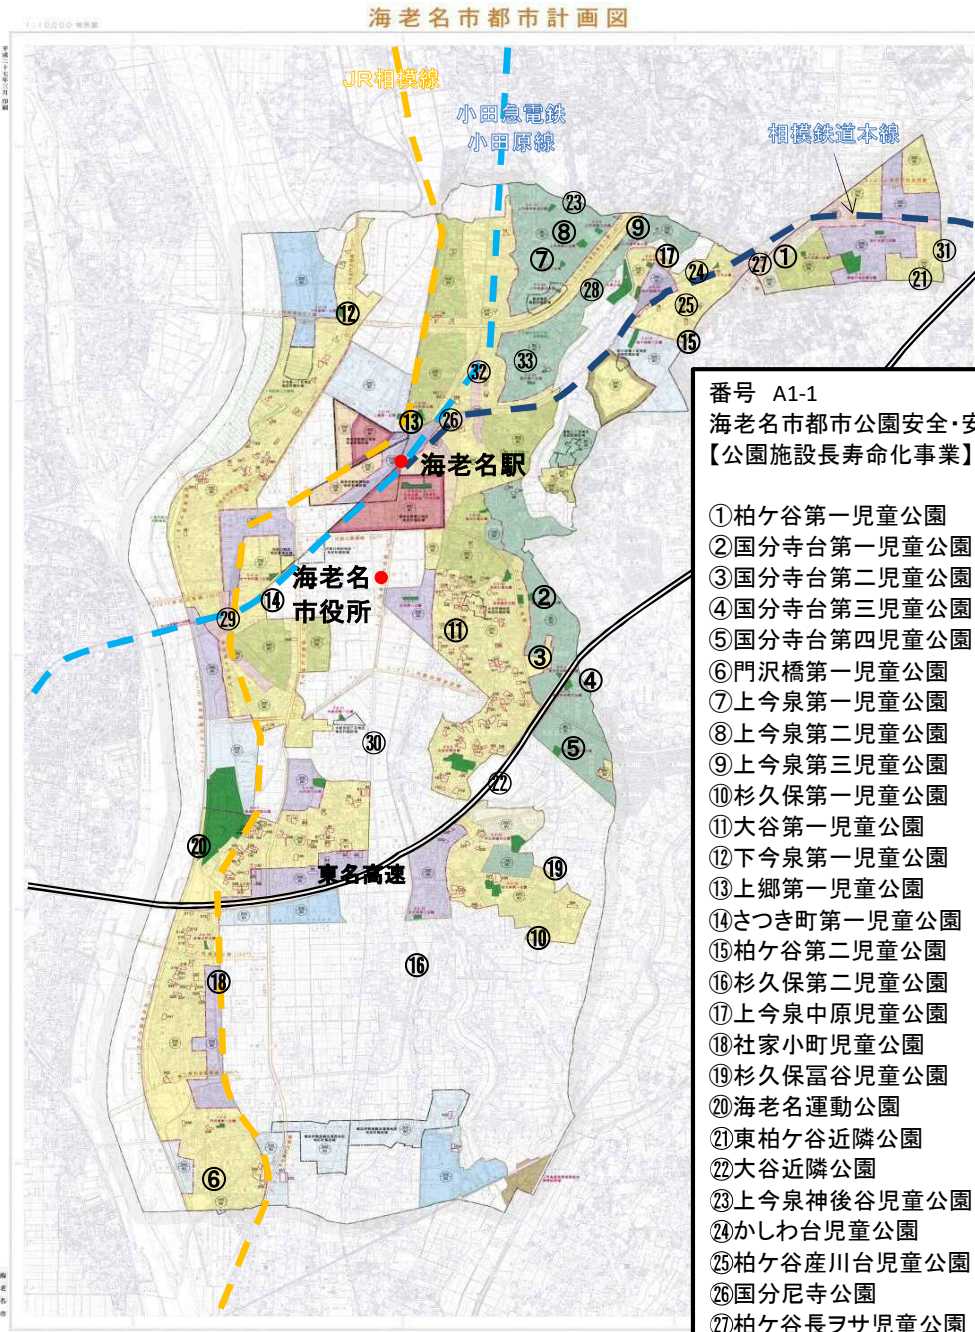

備考等	個別施設計画を含む	-	国土強靱化を含む	-	定住自立圏を含む	-	連携中枢都市圏を含む	-	流域水循環計画を含む	-	地域再生計画を含む	-	避難確保計画の策定	避難行動要支援者名簿の提供
令和3年度より社会資本総合整備計画海老名市都市公園における安心安全の創出(防災・安全)(R3-7)に移行するため、計画期間を令和2年度までに変更する。														

A 基幹事業																					
基幹事業（大）	番号	事業	地域	交付	直接	事業者	種別1	種別2	要素となる事業名 （事業箇所）	事業内容 （延長・面積等）	市区町村名／ 港湾・地区名	事業実施期間（年度）					全体事業費 （百万円）	費用 便益比	個別施設計画 策定状況		
		種別	種別	対象	間接							H29	H30	H31	R02	R03					
		一体的に実施することにより期待される効果																			
		備考																			
都市公園・緑地等事業	A12-001	公園	一般	海老名市	直接	海老名市	—	—	海老名市都市公園安全・	遊具改築・更新	海老名市	■	■	■	■		106	—	策定済		
												小計						106			
											合計						106				

事後評価

○事後評価の実施体制、実施時期

事後評価の実施体制 策定主体にて評価を実施	事後評価の実施時期 令和4年度	
	公表の方法 海老名市のHPに掲載	

○事業効果の発現状況

定量的指標に関連する 交付対象事業の効果の発現状況	海老名市公園施設長寿命化計画に基づき予防保全型の維持管理を行うことで、費用の平準化を図った。 また、毎年行っている公園遊具安全点検の結果を用いて長寿命化計画を見直し、健全度や耐用年数を考慮し更新していくことで、利用者の安全性や使用環境・快適性の向上に寄与したと考えられる。	
定量的指標以外の交付対象事業の 効果の発現状況（必要に応じて記述）		

(位置図) 海老名市都市公園安全・安心対策事業

計画の名称	海老名市安心安全な都市公園の創出	交付対象	海老名市
計画の期間	平成29年度～平成32年度 (4年間)		

番号 A1-1
 海老名市都市公園安全・安心対策事業
 【公園施設長寿命化事業】(対象公園)

- ① 柏ヶ谷第一児童公園
- ② 国分寺台第一児童公園
- ③ 国分寺台第二児童公園
- ④ 国分寺台第三児童公園
- ⑤ 国分寺台第四児童公園
- ⑥ 門沢橋第一児童公園
- ⑦ 上今泉第一児童公園
- ⑧ 上今泉第二児童公園
- ⑨ 上今泉第三児童公園
- ⑩ 杉久保第一児童公園
- ⑪ 大谷第一児童公園
- ⑫ 下今泉第一児童公園
- ⑬ 上郷第一児童公園
- ⑭ さつき町第一児童公園
- ⑮ 柏ヶ谷第二児童公園
- ⑯ 杉久保第二児童公園
- ⑰ 上今泉中原児童公園
- ⑱ 社家小町児童公園
- ⑲ 杉久保富谷児童公園
- ⑳ 海老名運動公園
- ㉑ 東柏ヶ谷近隣公園
- ㉒ 大谷近隣公園
- ㉓ 上今泉神後谷児童公園
- ㉔ かしわ台児童公園
- ㉕ 柏ヶ谷産川台児童公園
- ㉖ 国分尼寺公園
- ㉗ 柏ヶ谷長ヲサ児童公園
- ㉘ 星谷児童公園
- ㉙ 河原口第一公園
- ㉚ 中新田第一公園
- ㉛ 柏ヶ谷第三公園
- ㉜ 国分第二公園
- ㉝ 上今泉高架下公園