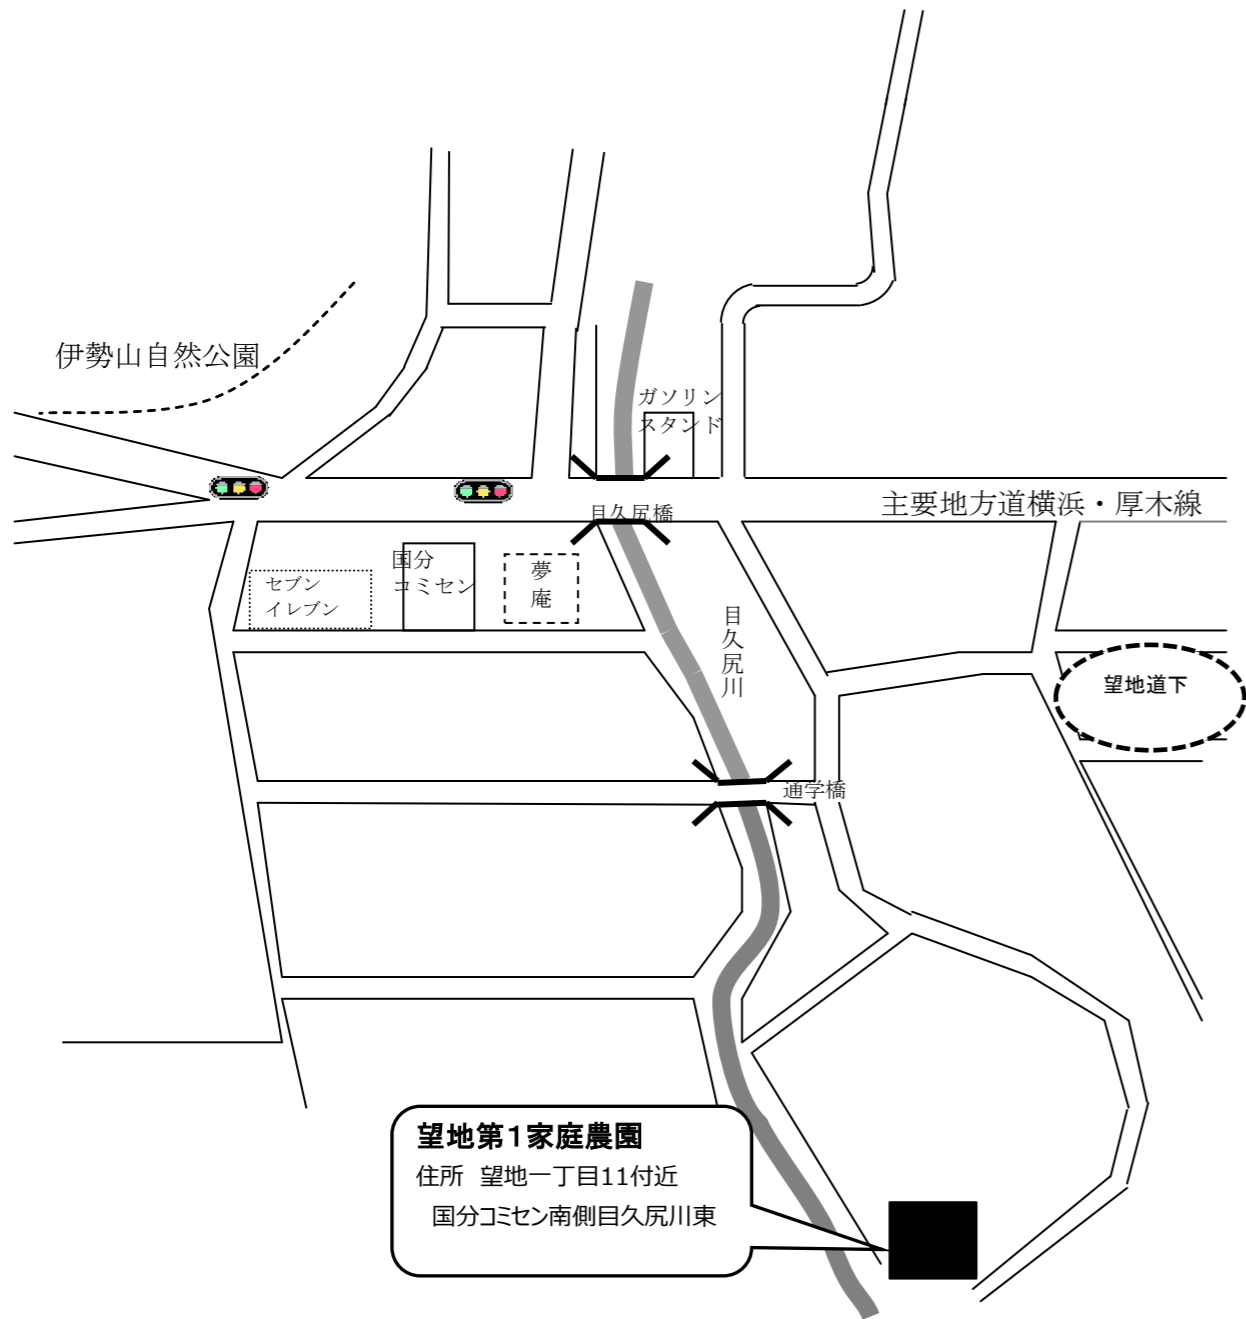

望地第1家庭農園 案内図

望地第1家庭農園
住所 望地一丁目11付近
国分コミセン南側目久尻川東

区画図