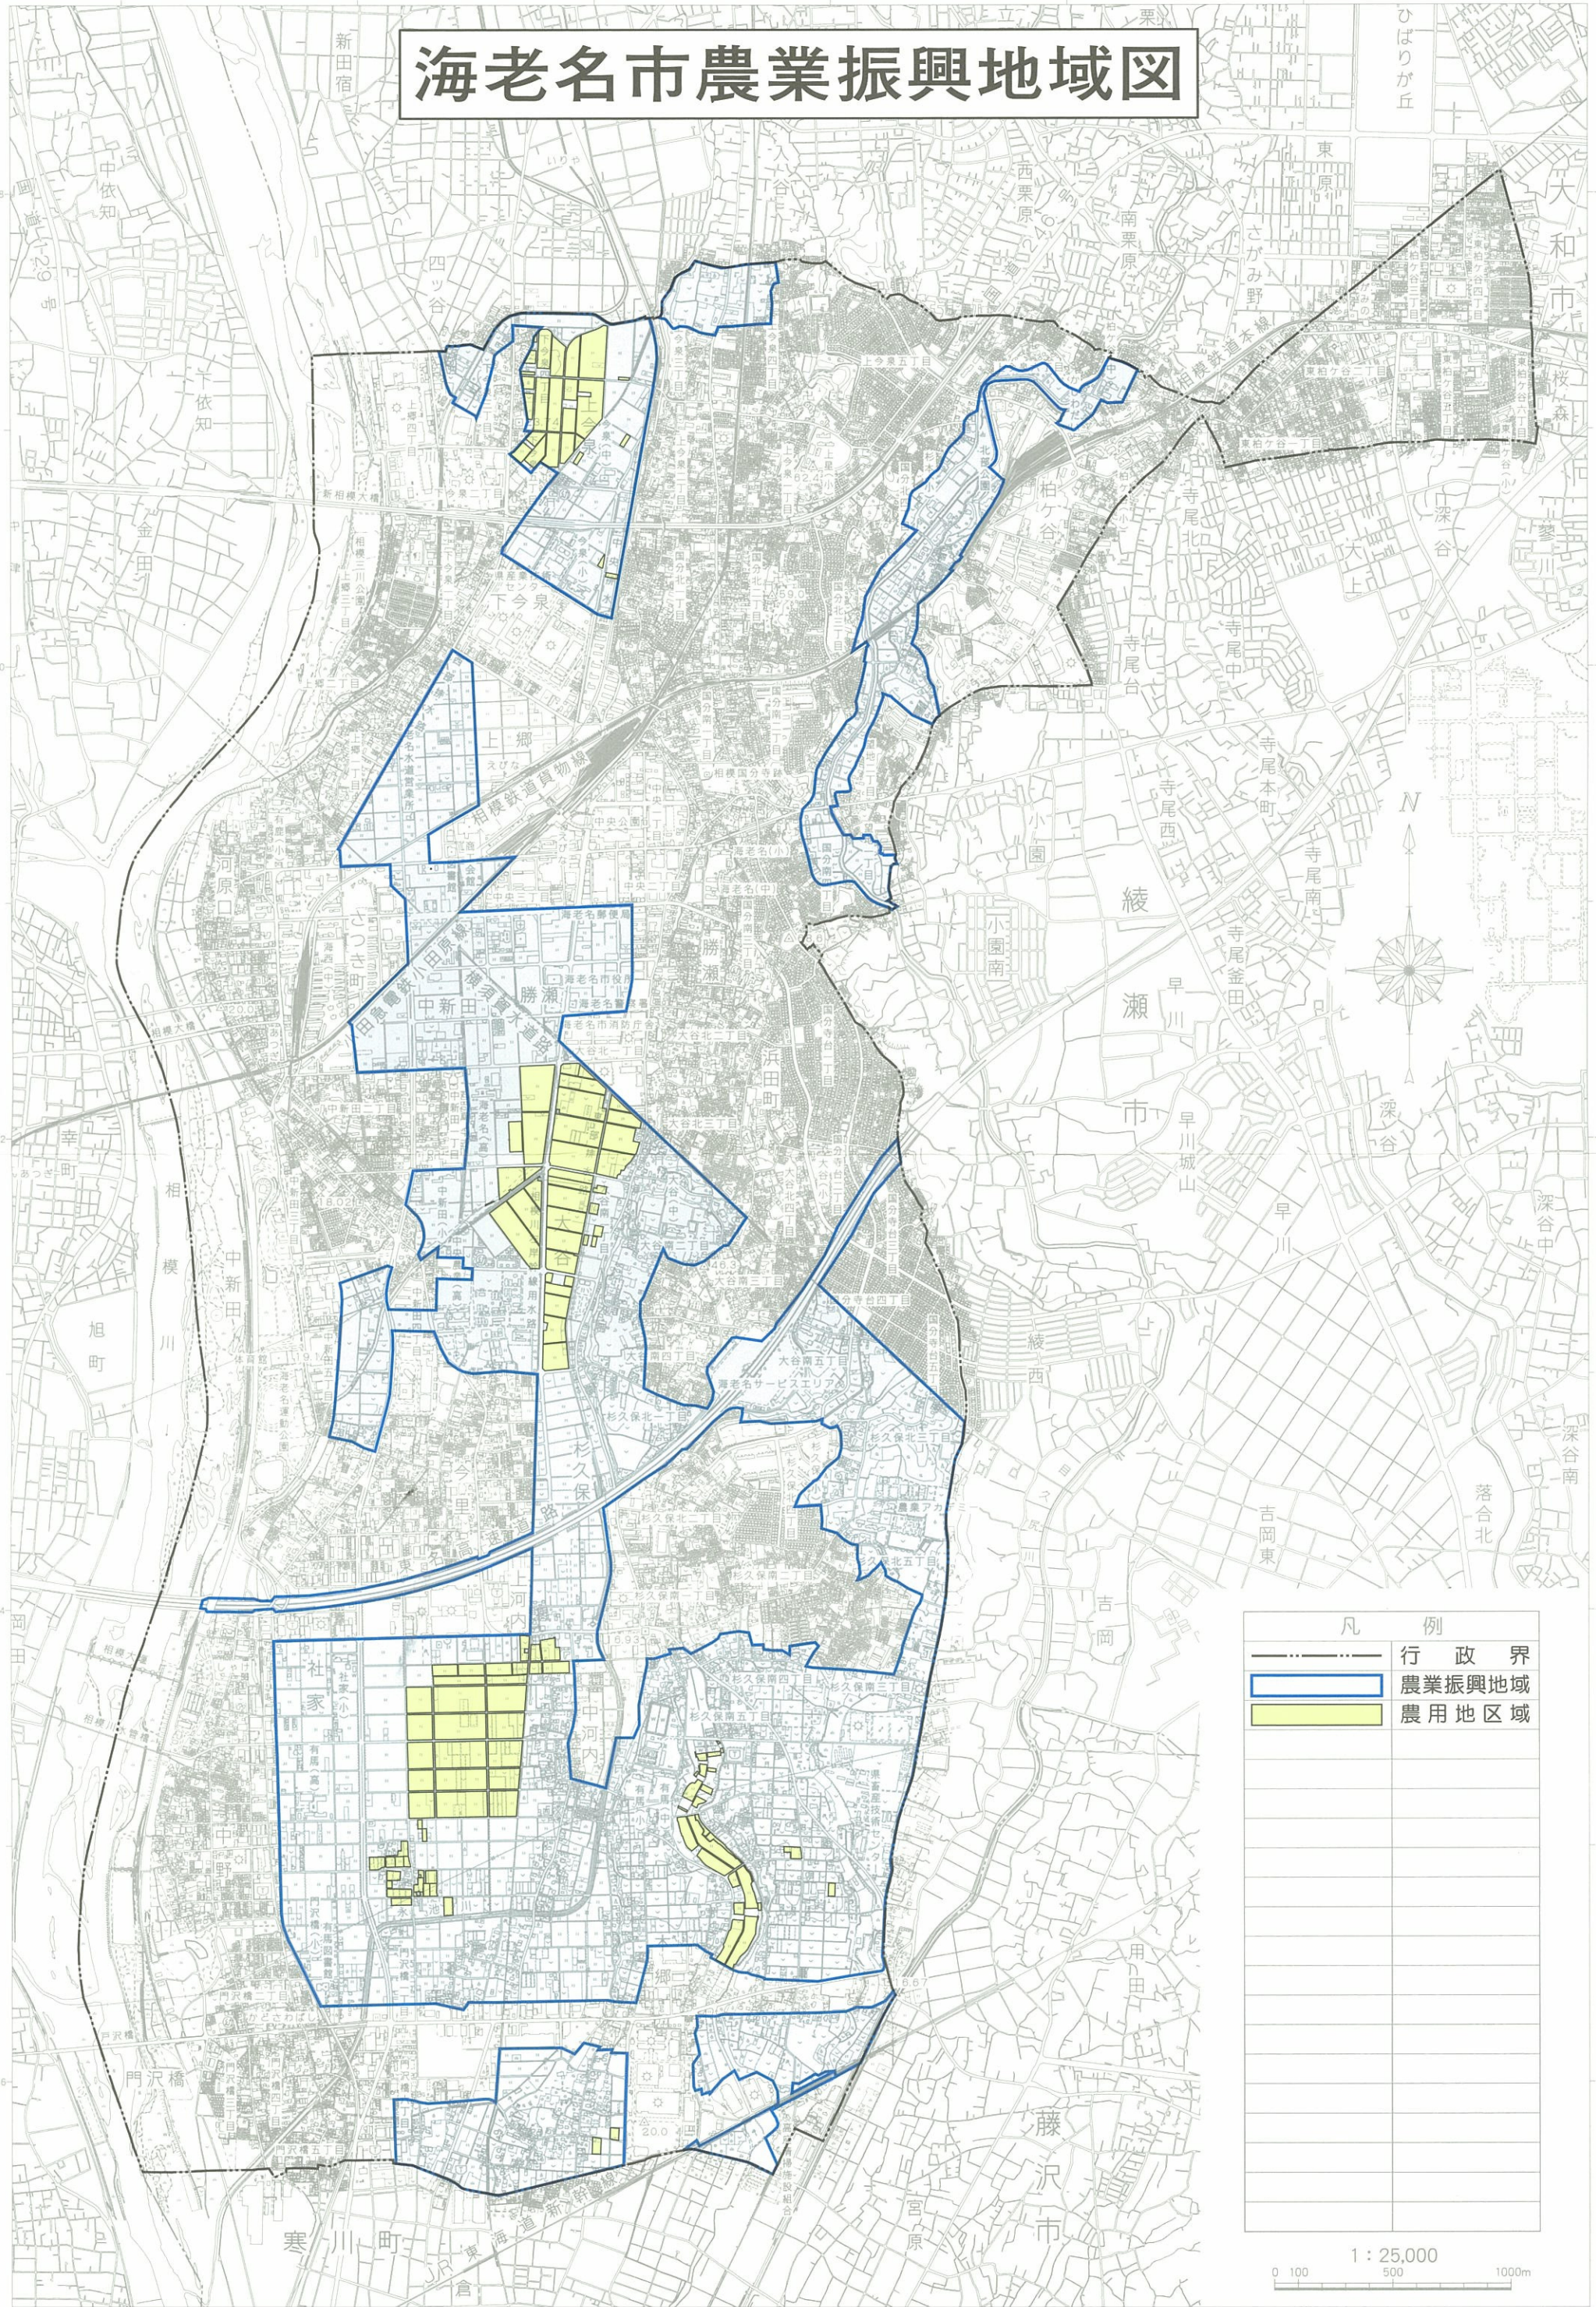

海老名市農業振興地域図

凡 例	
	行政界
	農業振興地域
	農用地区域

1 : 25,000
0 100 500 1000m