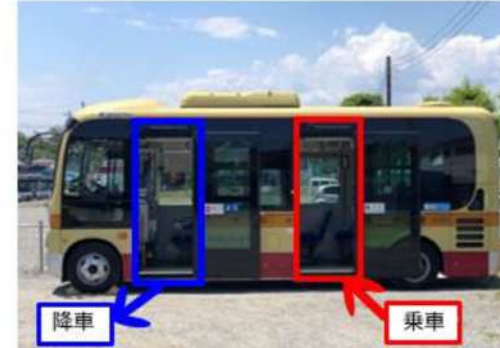

神奈川中央交通(株)が運行する便

中扉から乗車し、前扉から降車してください。

現金・ICカードのほか、神奈中が発行する金額式定期券・かなちゃんバス・一日フリー乗車券等神奈中の各サービスが適用されます。

●神奈中ホームページ「時刻表・運賃案内」からも検索できます。