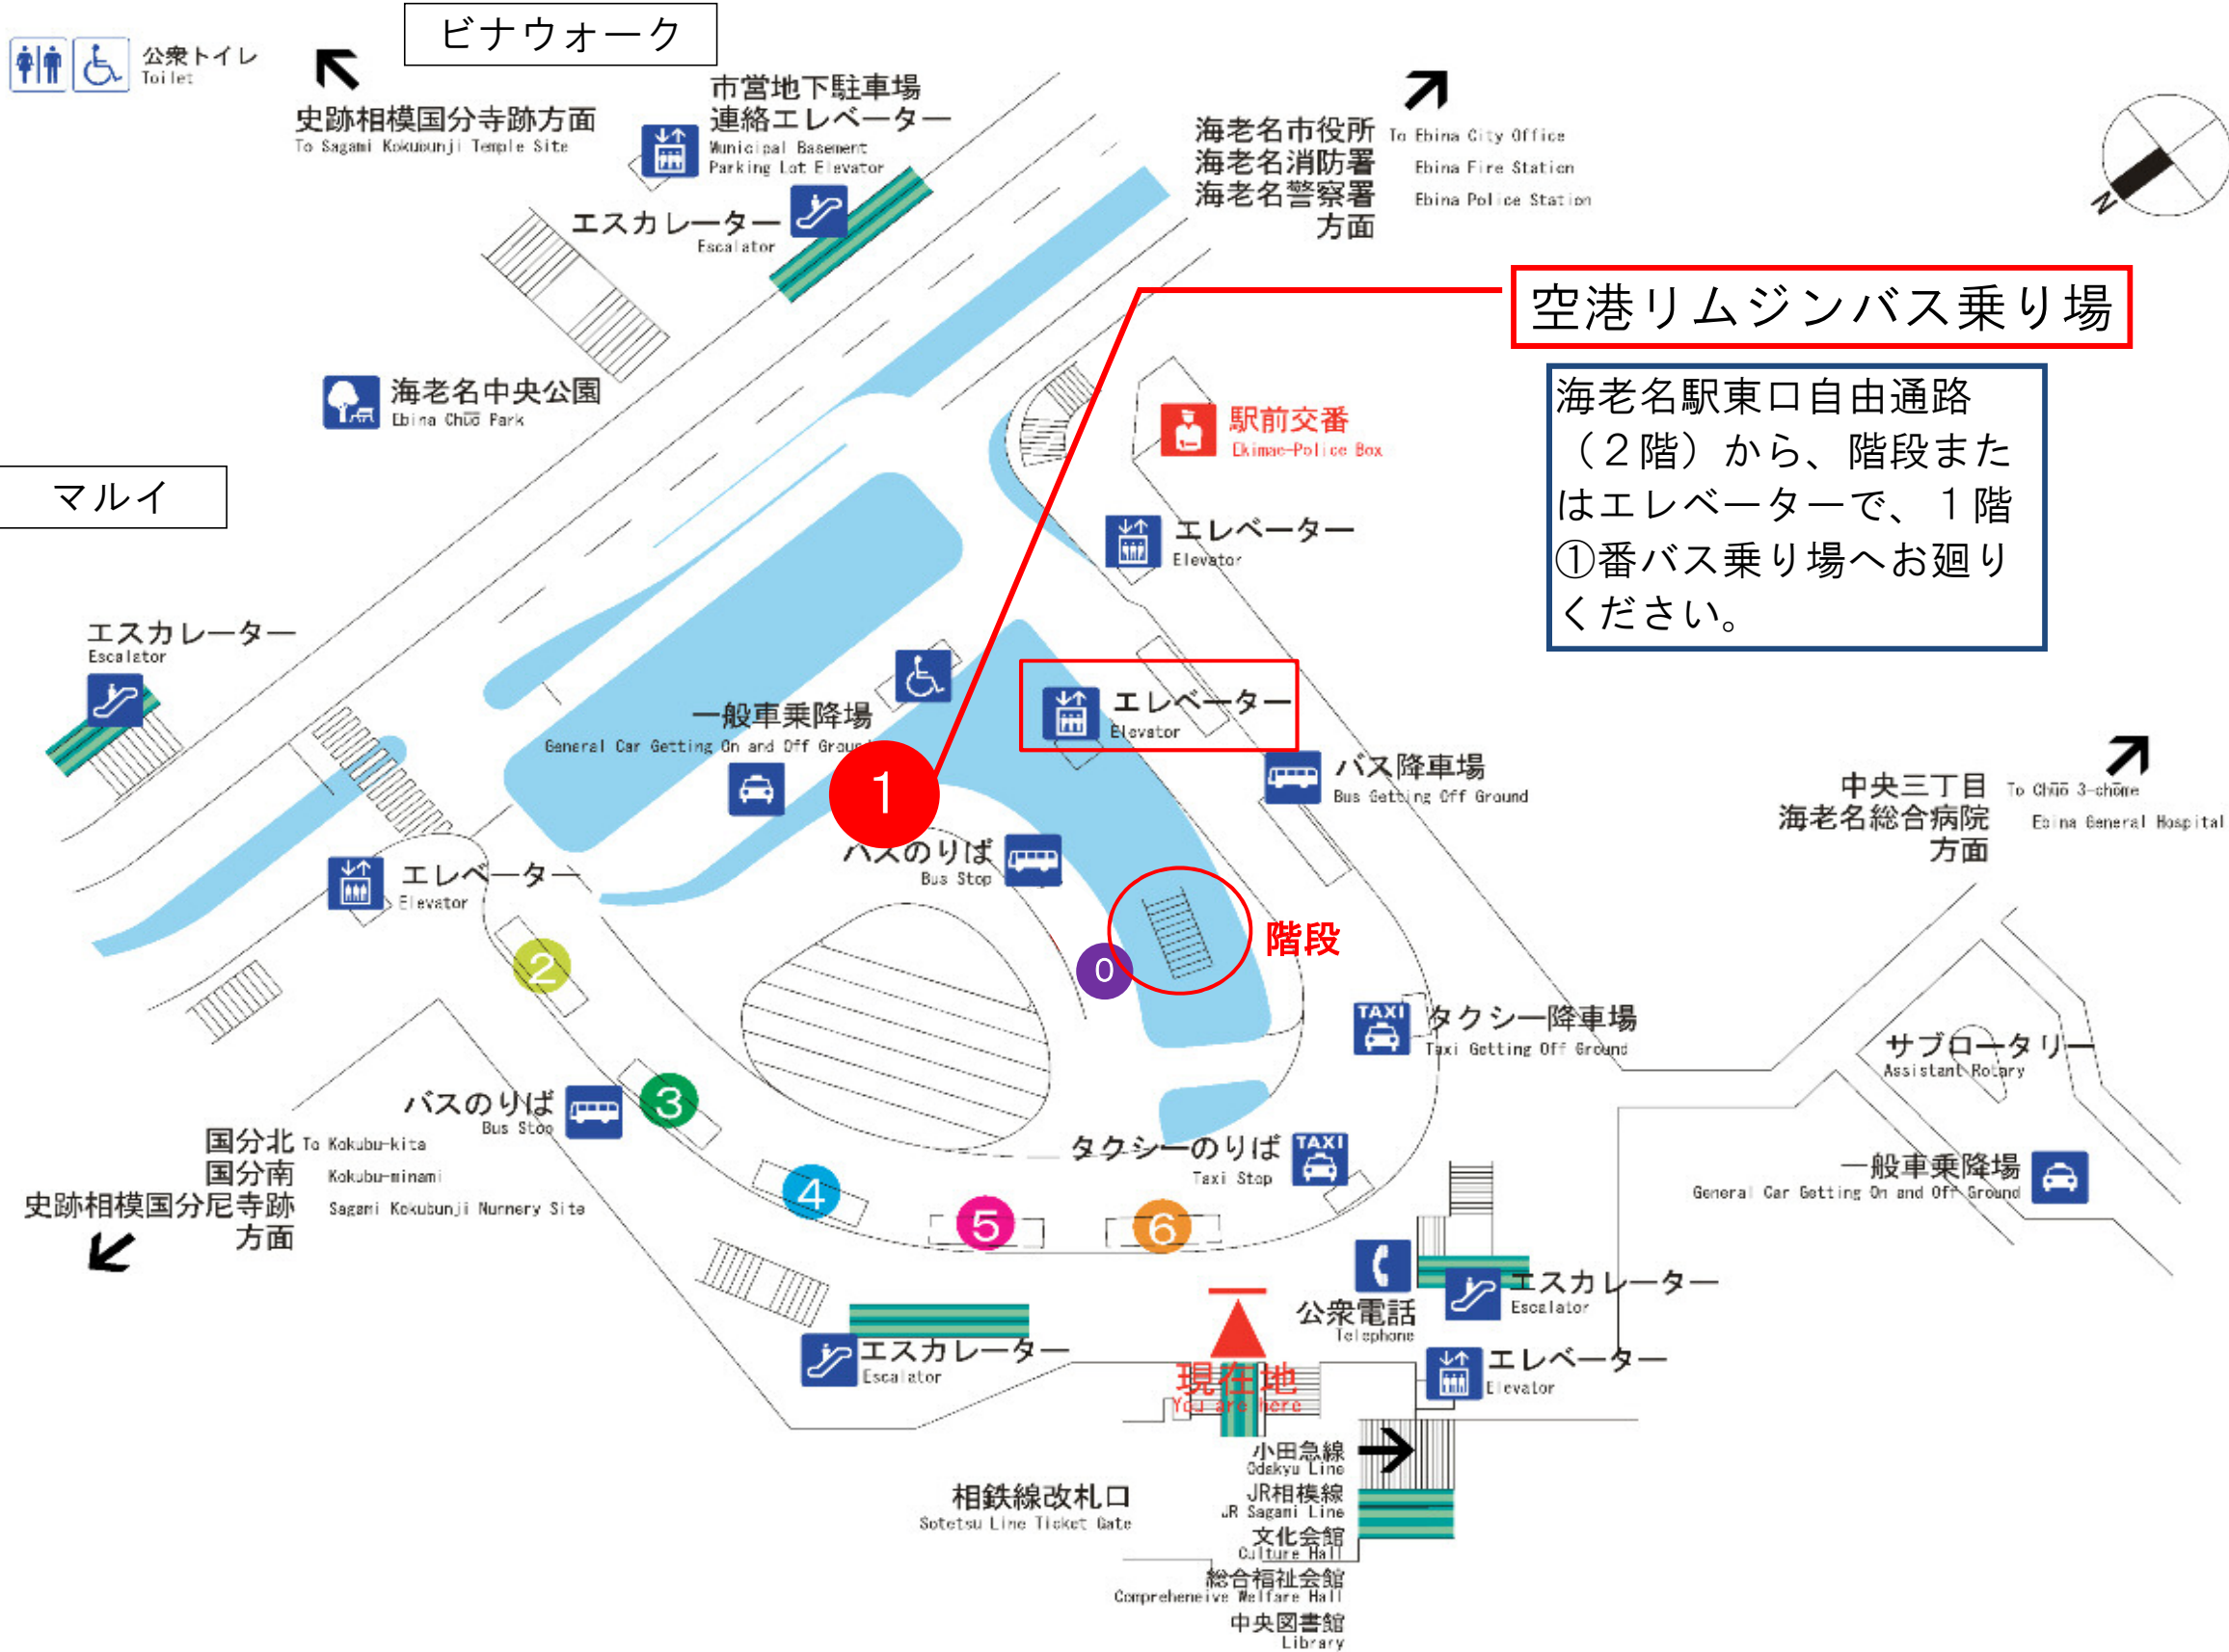

海老名駅～羽田空港リムジンバス 海老名駅東口バス乗り場

ビナウォーク

史跡相模国分寺跡方面
To Sagami Kokubunji Temple Site

市営地下駐車場
連絡エレベーター
Municipal Basement
Parking Lot Elevator

エスカレーター
Escalator

海老名中央公園
Ebina Chū Park

海老名市役所
海老名消防署
海老名警察署
方面
To Ebina City Office
Ebina Fire Station
Ebina Police Station

空港リムジンバス乗り場

海老名駅東口自由通路
(2階)から、階段またはエレベーターで、1階
①番バス乗り場へお廻り
ください。

マルイ

エスカレーター
Escalator

一般車乗降場
General Car Getting On and Off Ground

エレベーター
Elevator

駅前交番
Ekimae-Police Box

エレベーター
Elevator

エレベーター
Elevator

バス降車場
Bus Getting Off Ground

中央三丁目
海老名総合病院
方面
To Chūō 3-chōme
Ebina General Hospital

1

バスのりば
Bus Stop

階段

0

TAXI
タクシー降車場
Taxi Getting Off Ground

サブロータリー
Assistant Rotary

一般車乗降場
General Car Getting On and Off Ground

バスのりば
Bus Stop

国分北
国分南
史跡相模国分尼寺跡
方面
To Kokubu-kita
Kokubu-minami
Sagami Kokubunji Nurnery Site

タクシーストップ
Taxi Stop

2

3

4