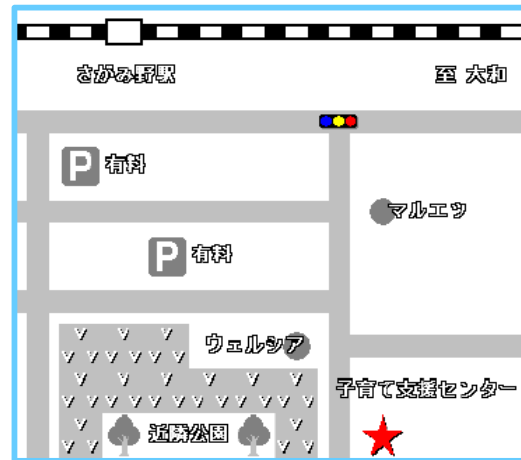

年間計画

4月

おはなし会★
えいごでSing&Play
パン講座
ママのためのヨガ

5月

えいごでSing&Play
春のミニミニ運動会★
ママのためのヨガ

6月

歯科講座
えいごでSing&Play
リユースの日★
ママのためのヨガ
おやつ講座
着付け講座
メイク講座

7月

離乳食講座
えいごでSing&Play
ズンビーニ
ママのためのヨガ
着付け講座

8月

ママのためのヨガ
おやこダンス
えいごでSing&Play

9月

おはなし会★
えいごでSing&Play
内科医講座
ママのためのヨガ
パン講座
メイク講座

10月

えいごでSing&Play
リユースの日★
秋のミニミニ運動会★
ママのためのヨガ
おやこダンス

11月

離乳食講座
えいごでSing&Play
ズンビーニ
おやつ講座
ママのためのヨガ

12月

えいごでSing&Play
パン講座
おやこダンス
クリスマス会★
ママのためのヨガ
メイク講座

1月

おはなし会★
えいごでSing&Play
ママのためのヨガ

2月

えいごでSing&Play
おやつ講座
おやこダンス
ママのためのヨガ

3月

えいごでSing&Play
メイク講座
ズンビーニ
ママのためのヨガ

※講座への参加は、海老名市在住の方のみとさせていただきます。
※内容が変更になる場合がありますので、毎月発行のお便りで
詳細をご確認ください。
※日程は、講師の都合や天候により、変更や中止になる場合があります。
あらかじめご了承ください。
※★は他市の方もご参加頂けます。
<写真の取り扱いについて>HP、パンフレット、当施設内で使用させて
頂く場合がございます。写真掲載が難しい場合はお申し出ください。

<地図>