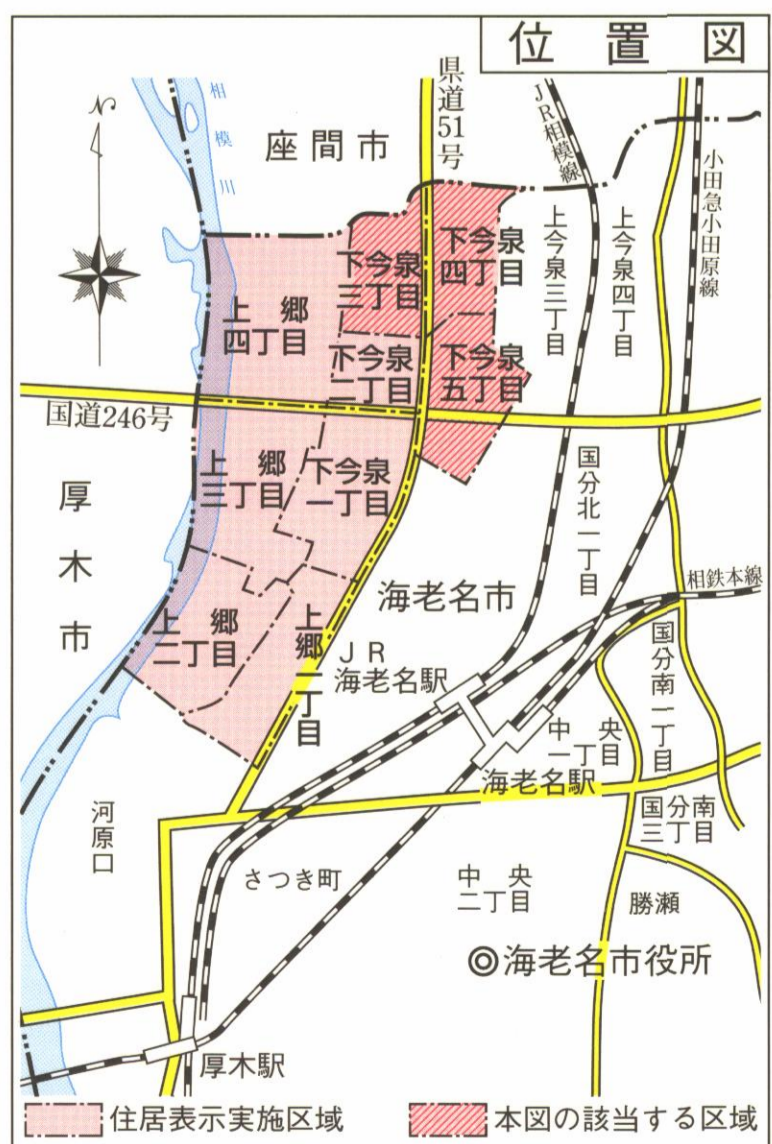

海老名市住居表示 新旧対照案内図

しも いまいずみ
下今泉三丁目・下今泉四丁目・
しも いまいずみ
下今泉五丁目

座間市

凡 例	
	行政界
	新町(丁目)界
	町・大字界
	旧小字界
	新町名
	街区界
	街区符号
	住居番号
	旧番地
	道
	公園
	河川・水路

平成12年5月31日調査
平成12年8月28日施行
海老名市役所

縮尺 1:1,500