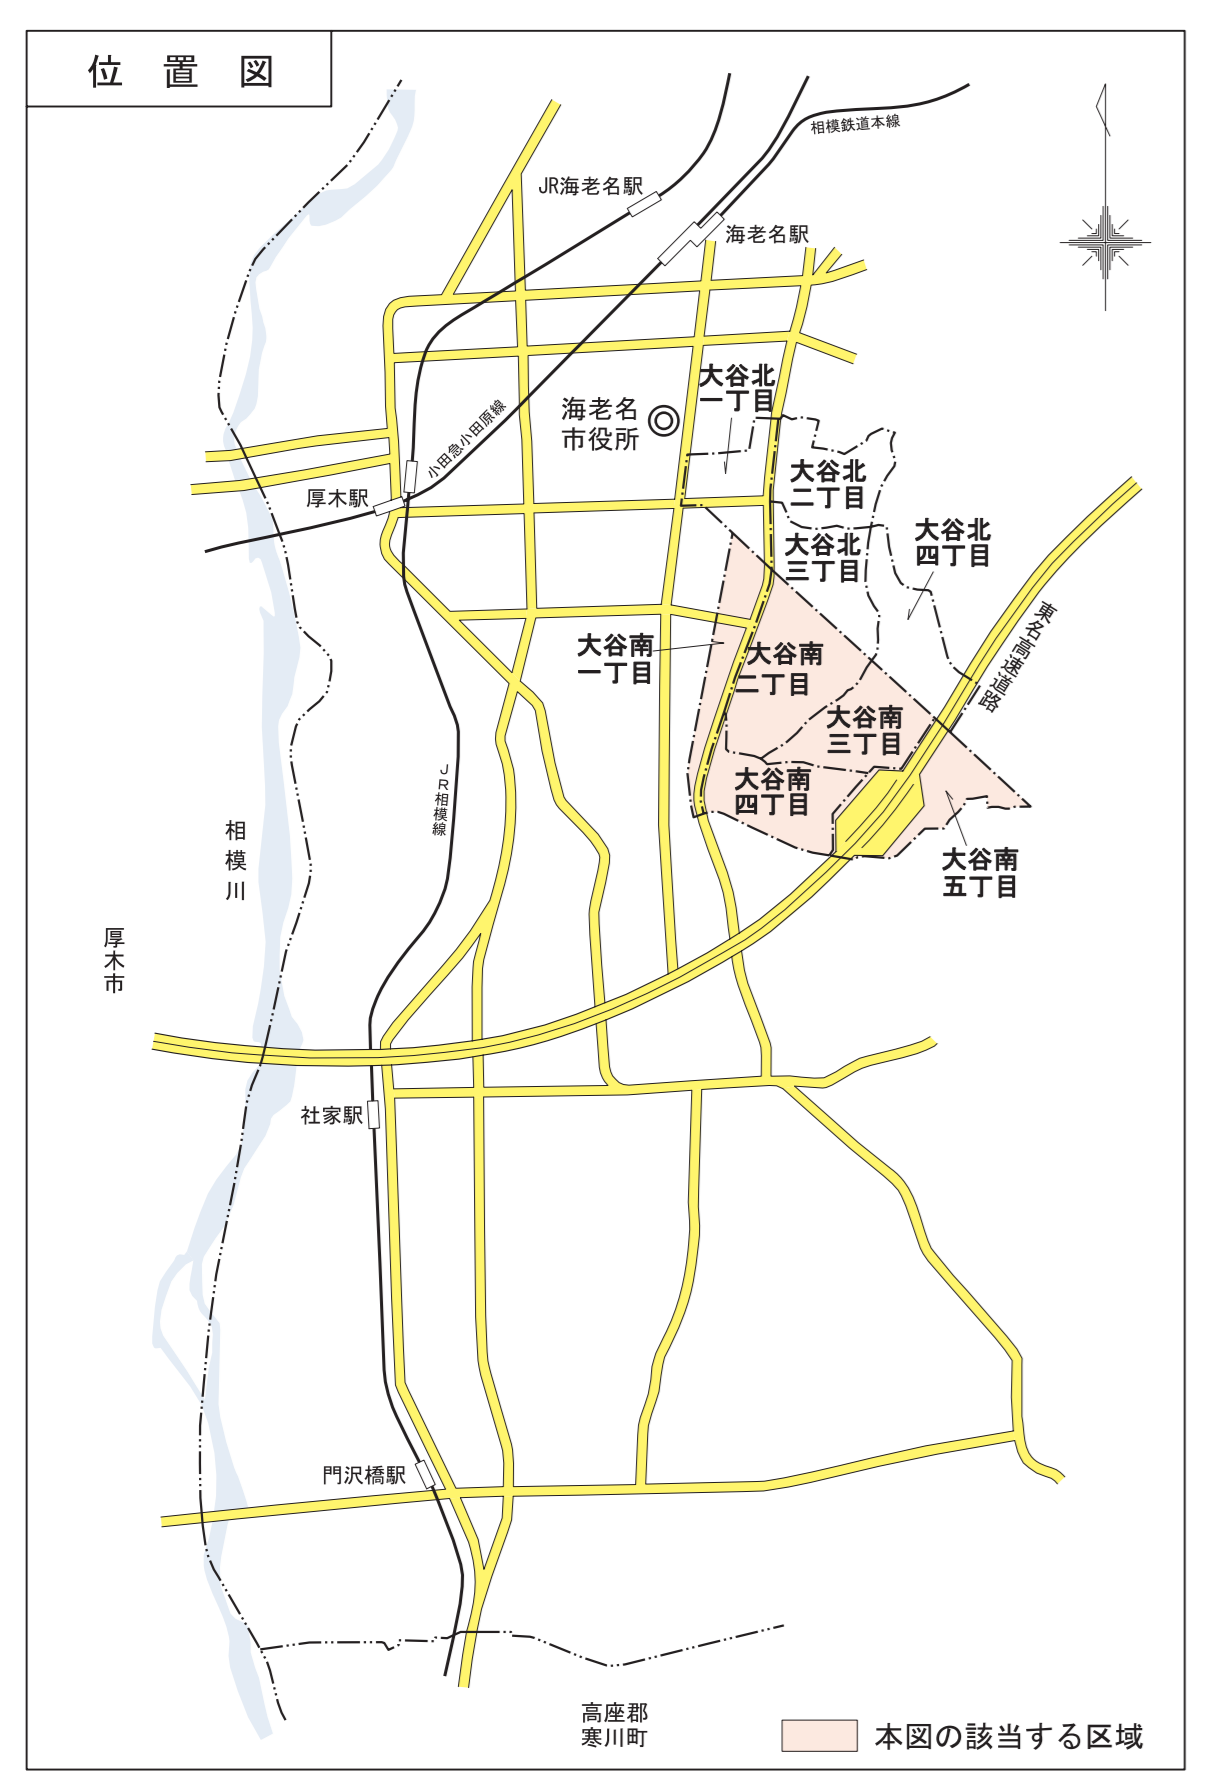

# 海老名市住居表示新旧対照案内図

- 大谷南一丁目
- 大谷南二丁目
- 大谷南三丁目
- 大谷南四丁目
- 大谷南五丁目

縮尺 1:1500

平成19年8月31日調査  
平成20年2月25日施行  
海老名市役所