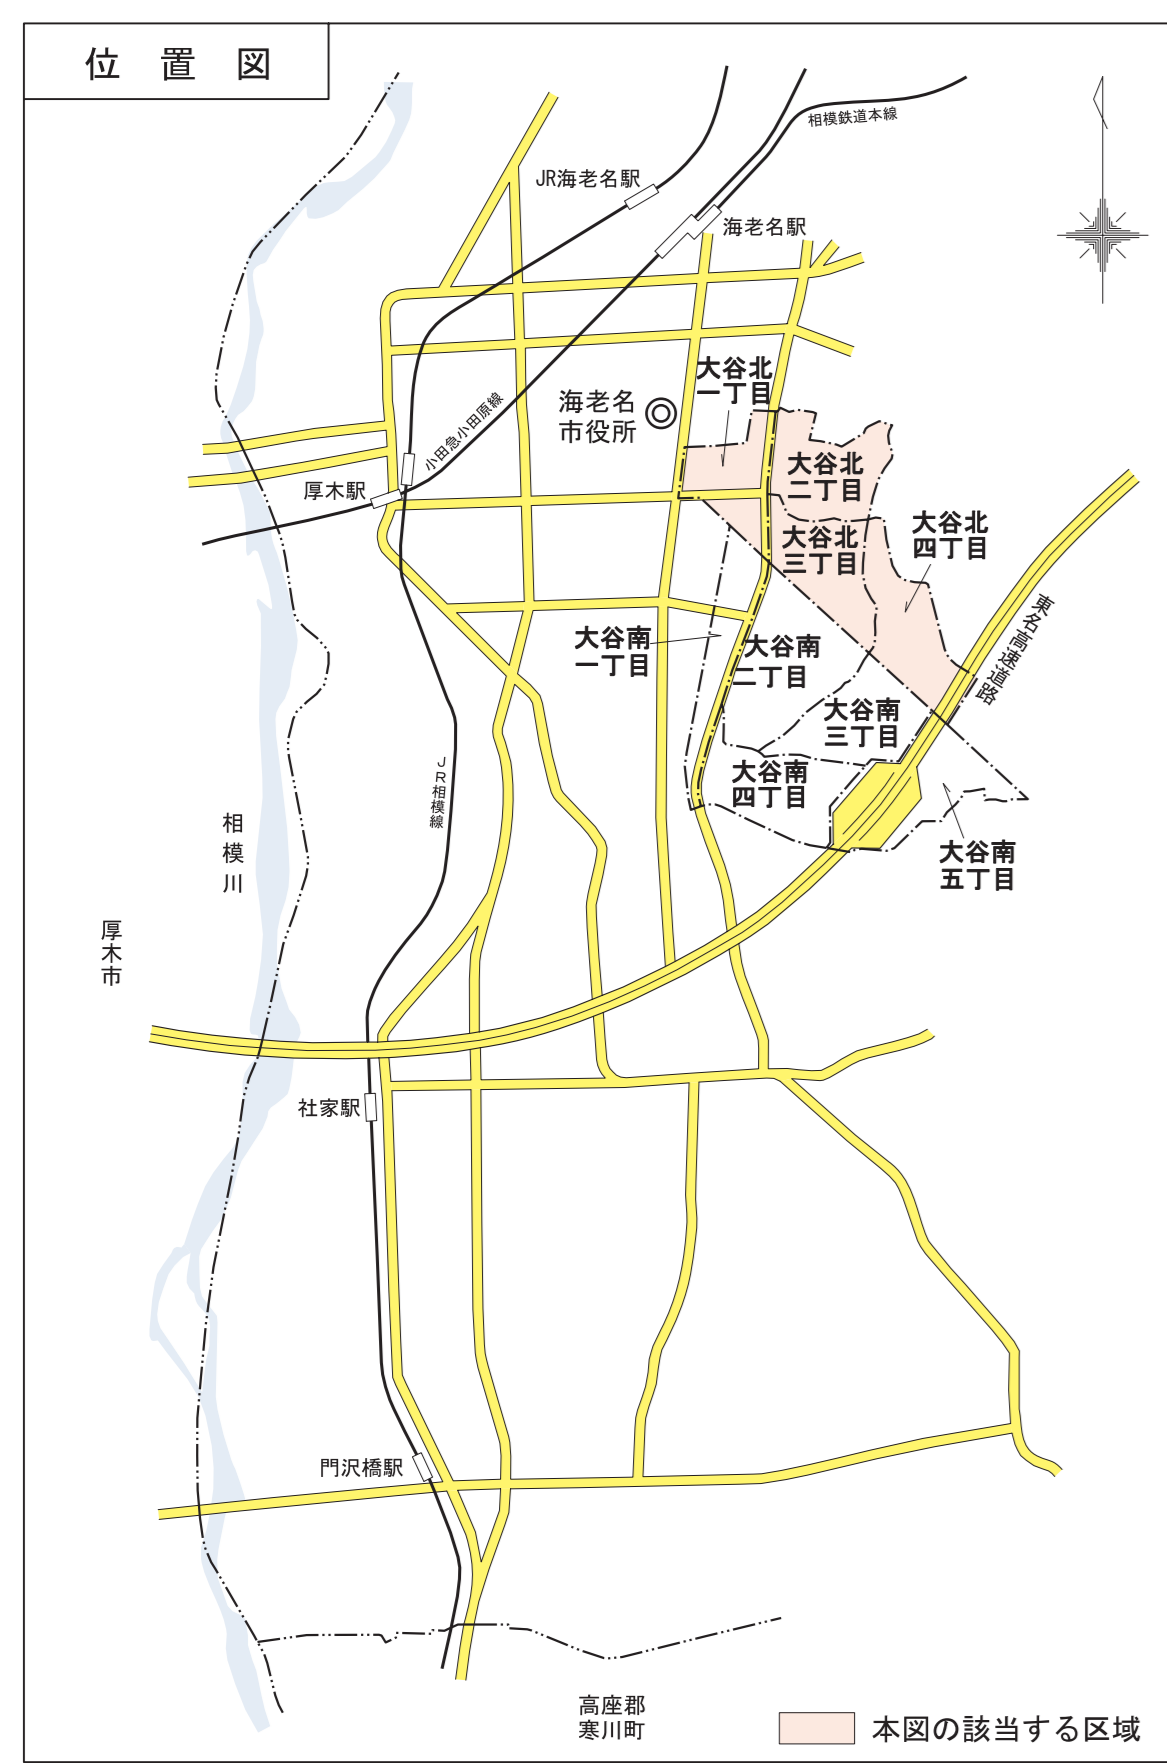

# 海老名市住居表示新旧対照案内図

大谷北一丁目  
 大谷北二丁目  
 大谷北三丁目  
 大谷北四丁目

凡 例	
	新 町 界
	町・大 字 界
	街 区 界
	新 町 名
	旧 大 字 名
	街 区 符 号
	住 居 番 号
	旧 番 地
	道 路
	河 川・水 路
	公 園

縮尺 1:1500

平成19年8月31日調査  
 平成20年2月25日施行  
 海老名市役所