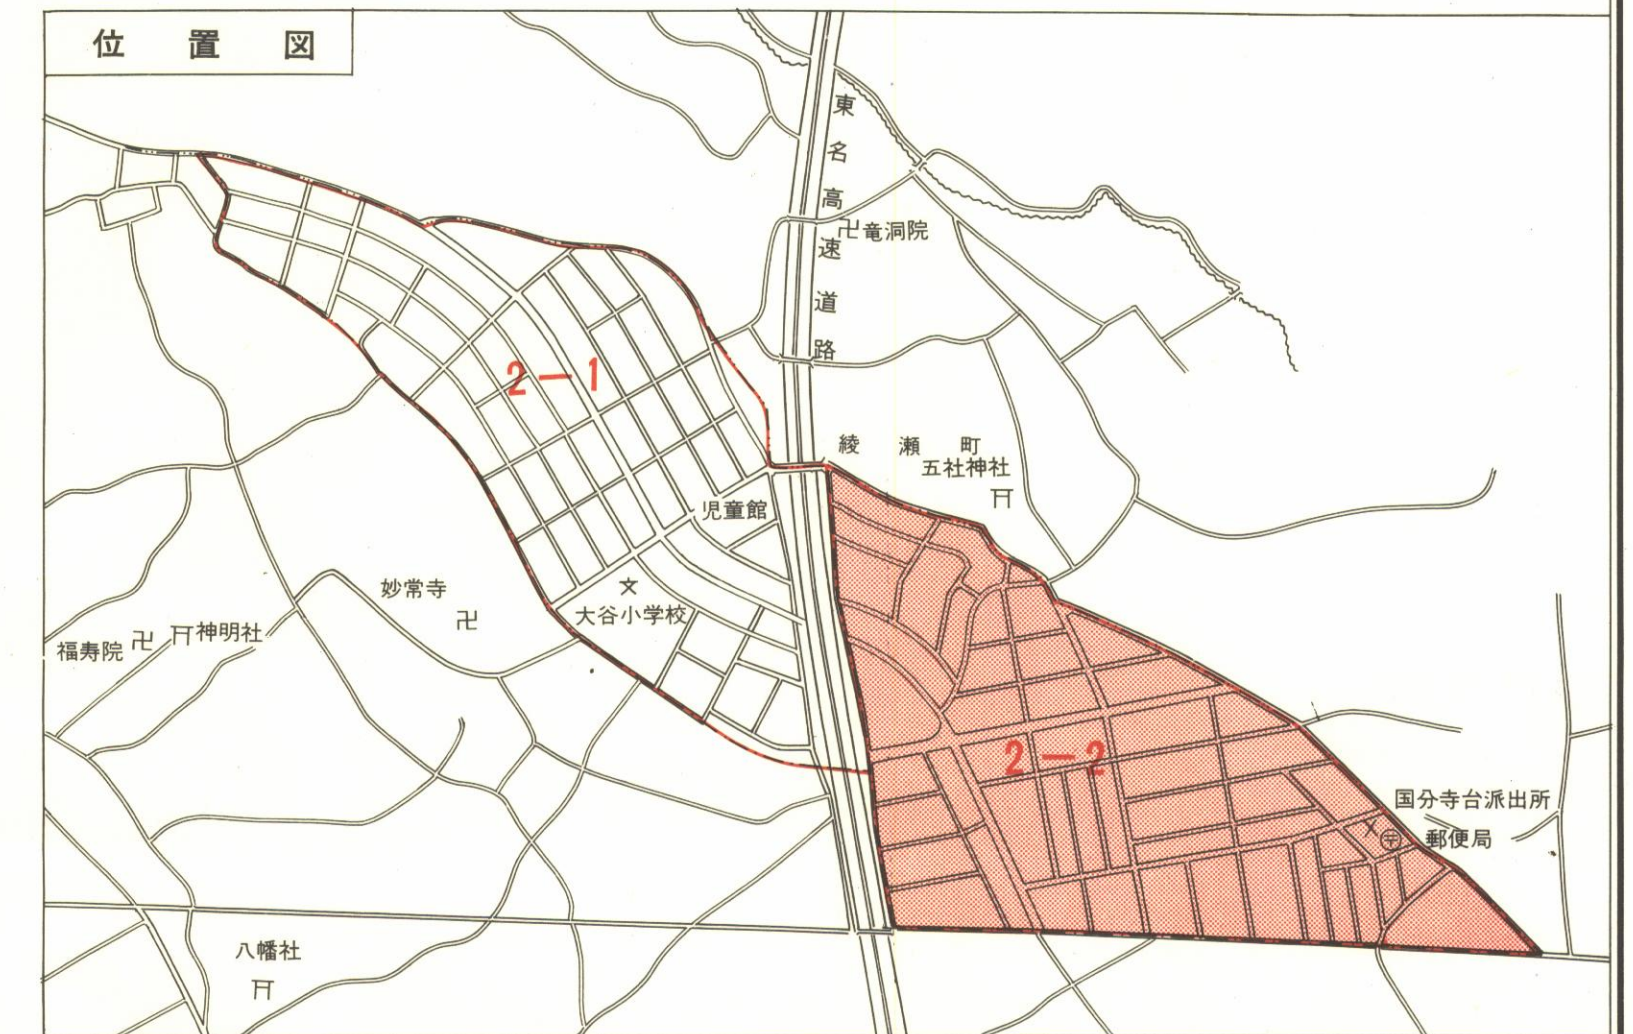

海老名市住居表示新旧対照案内図 2-2

旧地番については市役所資産税課の公図に基づき作成したもので旧住所とは必ずしも一致しない。

国分寺台三, 四, 五丁目

凡例	③	④	⑤	⑥	⑦	⑧	⑨
新街区界	街区符号	住居番号	旧大字界	旧地番	道	調査派出所	神社

縮尺 1:1,500

不許複製
昭和49年7月1日施行
昭和49年4月1日調査
海老名市役所