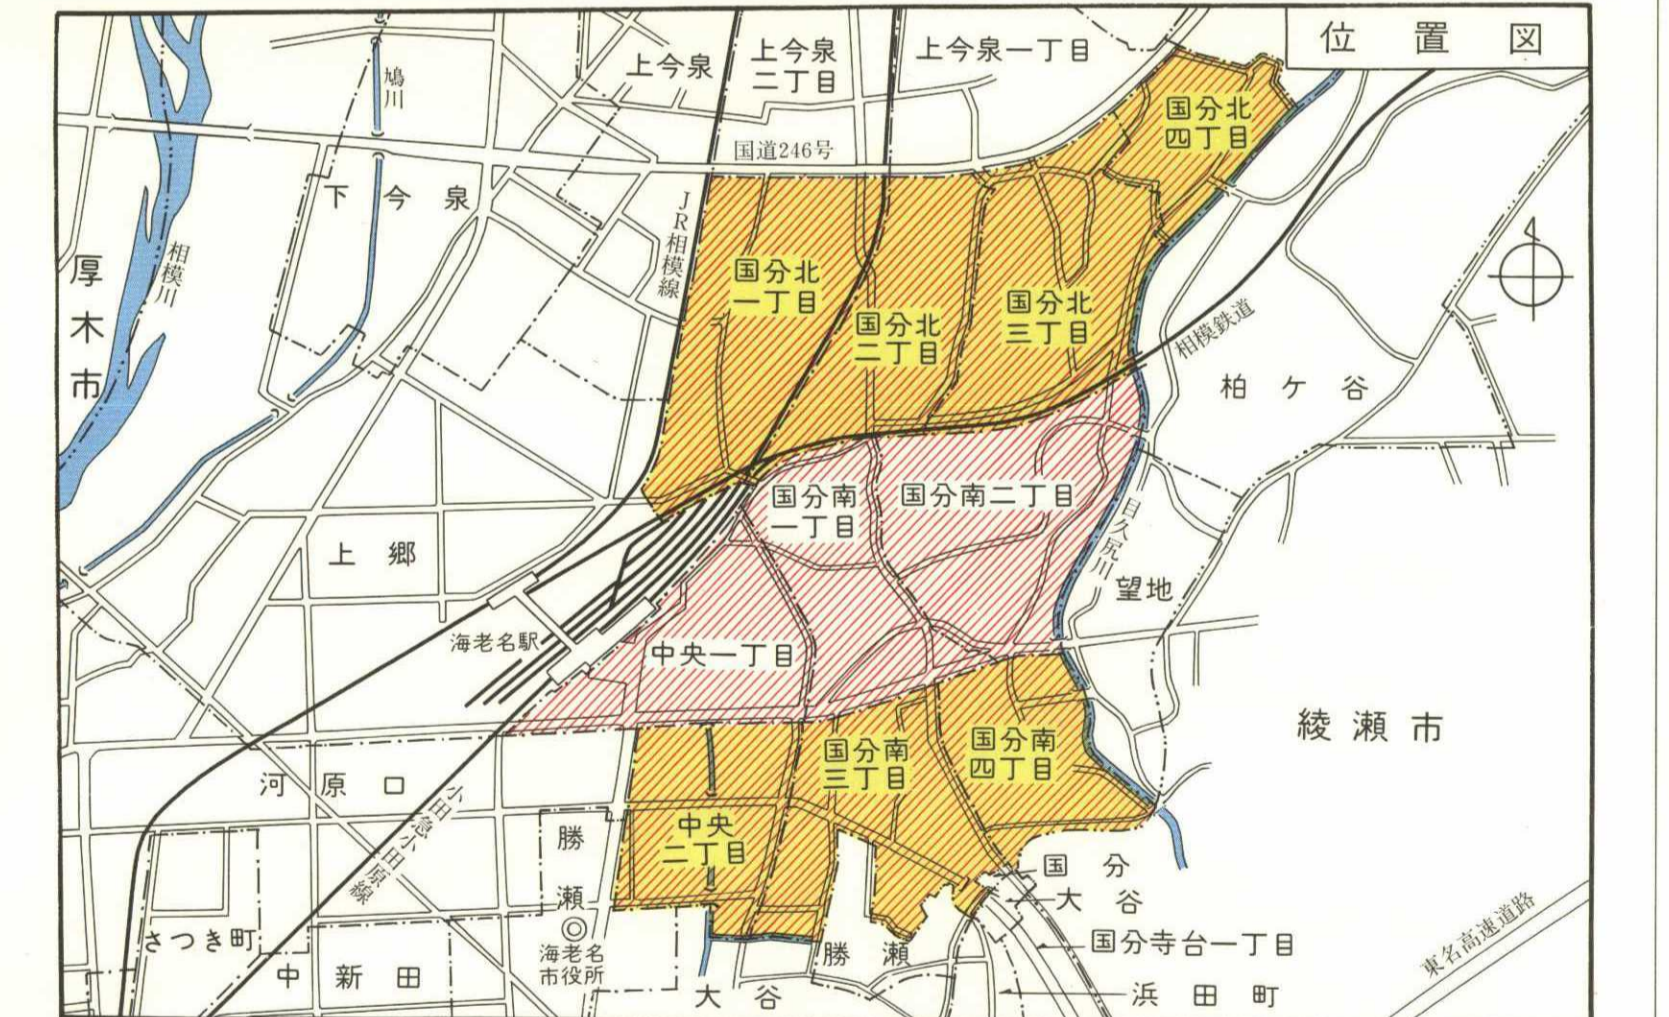

海老名市住居表示新旧対照案内図

国分北一丁目
国分北二丁目
国分北三丁目
国分北四丁目

平成3年2月25日施行
平成3年11月11日施行

田舎については、住民基本台帳に基き分割したもので、土地の地番とは必ずしも一致しない。

凡 例	
	新町界
	街区界
	町・大字界
	旧小字界
	道 路
	水 路
	街区符号
	住居番号
	新町名
	旧地番
	公園

平成3年11月11日施行
平成3年8月1日調査
海老名市役所

縮尺 1 : 1,800