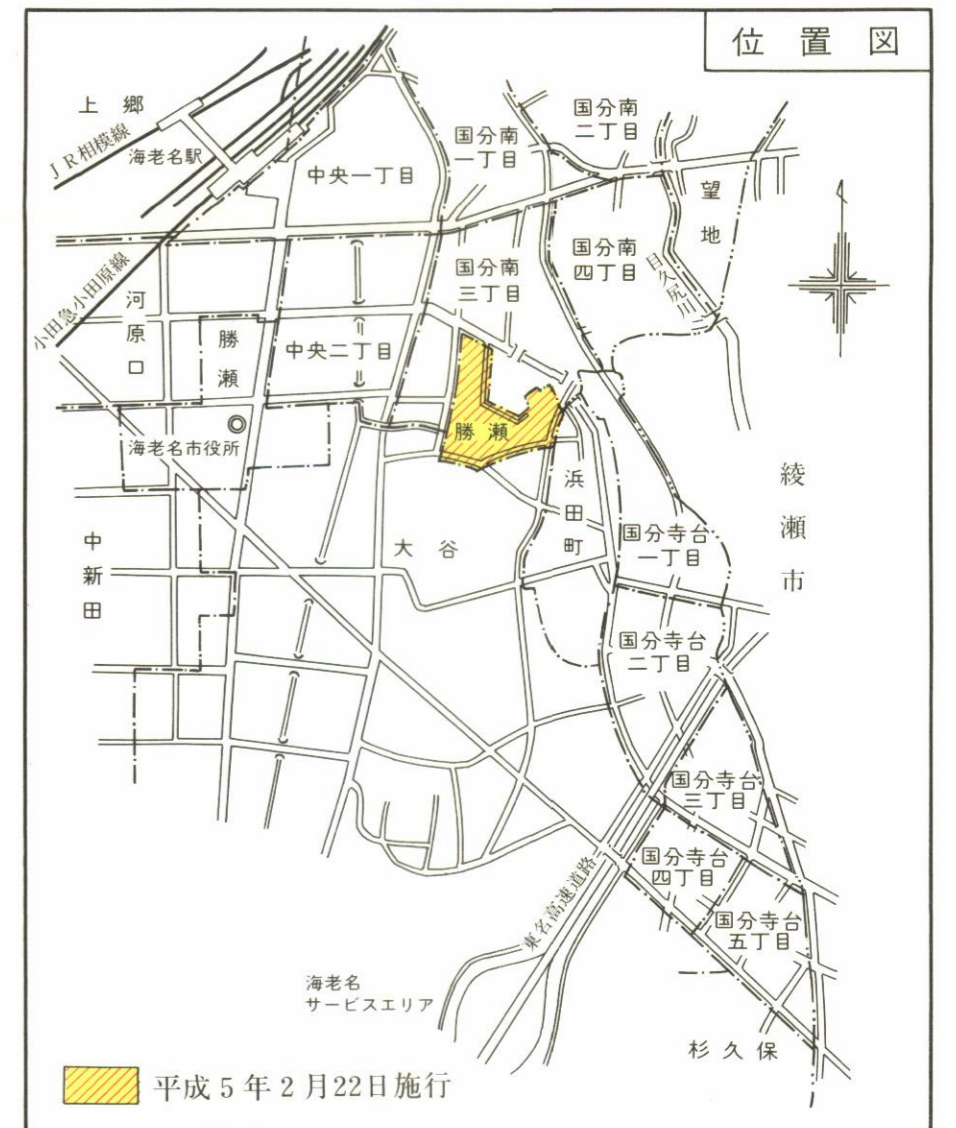

海老名市住居表示新旧対照案内図

かつ 勝
せ 瀬

大字大谷へ編入
旧大字勝瀬
旧字勝瀬

大字大谷

旧住所については、住民基本台帳に
基づき作成したもので、土地の地番
とは必ずしも一致しない。

凡 例

	新町界		街区界
	町・大字界		街区符号
	新町名		住居番号
	道 路		旧 番 地

縮尺 1:1000

平成5年2月22日施行
平成4年12月1日調査

海老名市役所