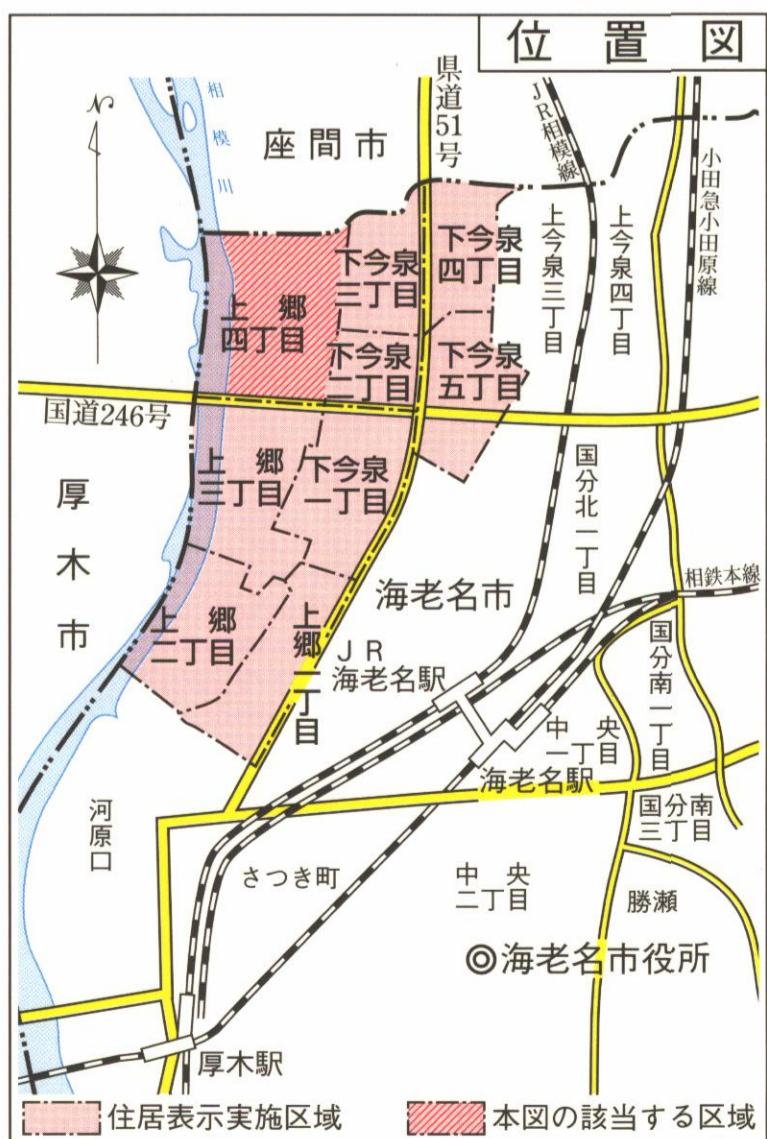

海老名市住居表示新旧対照案内図

かみ ころ
上郷四丁目

凡 例	
	行政界
	新町(丁目)界
	町・大字界
	旧小字界
	新町名
	街区界
	街区符号
	住居番号
	旧番地
	道 路
	公 園
	河川・水路

平成12年5月31日調査
平成12年8月28日施行
海老名市役所

縮尺 1:1,500