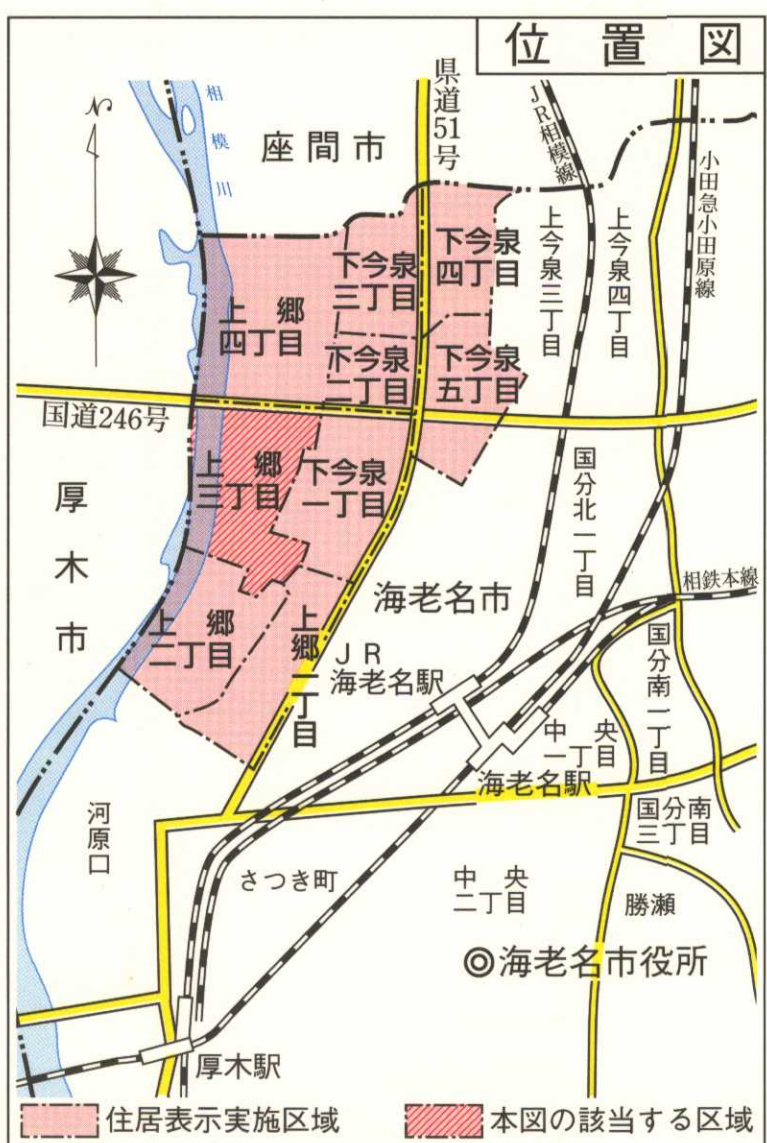

海老名市住居表示新旧対照案内図

かみごう
上郷三丁目

凡 例	
	行政界
	新町(丁目)界
	町・大字界
	旧小字界
	上郷三丁目 新町名
	街区界
	街区符号
	住居番号
	旧番地
	道 路
	公 園
	河川・水路

平成12年5月31日調査

平成12年8月28日施行

海老名市役所

縮尺 1:1,500