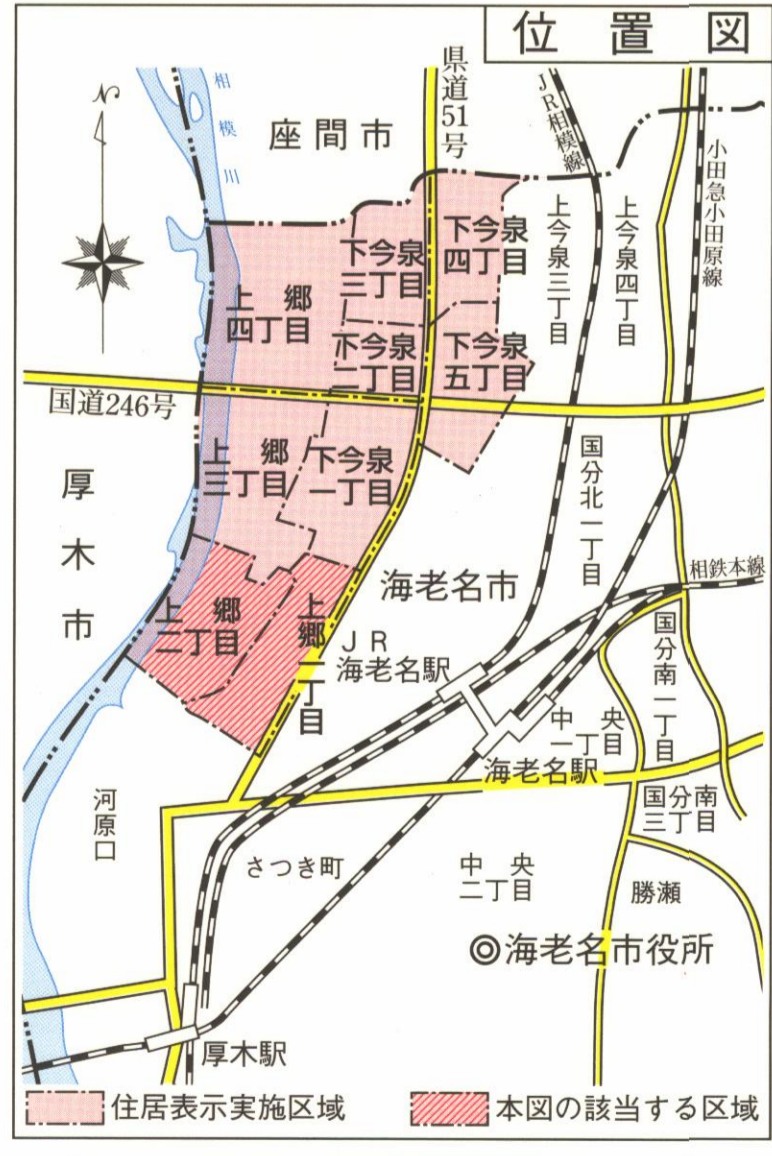

# 海老名市住居表示新旧対照案内図

下今泉一丁目

かみこう 上郷一丁目・上郷二丁目

厚木市

上郷二丁目

河原口

凡 例	
	行政界
	新町(丁目)界
	町・大字界
	旧小字界
	上郷一丁目
	新町名
	街区符号
	住居番号
	旧番地
	道 路
	公 園
	河川・水路

平成12年5月31日調査  
平成12年8月28日施行  
海老名市役所

縮尺 1:1,500