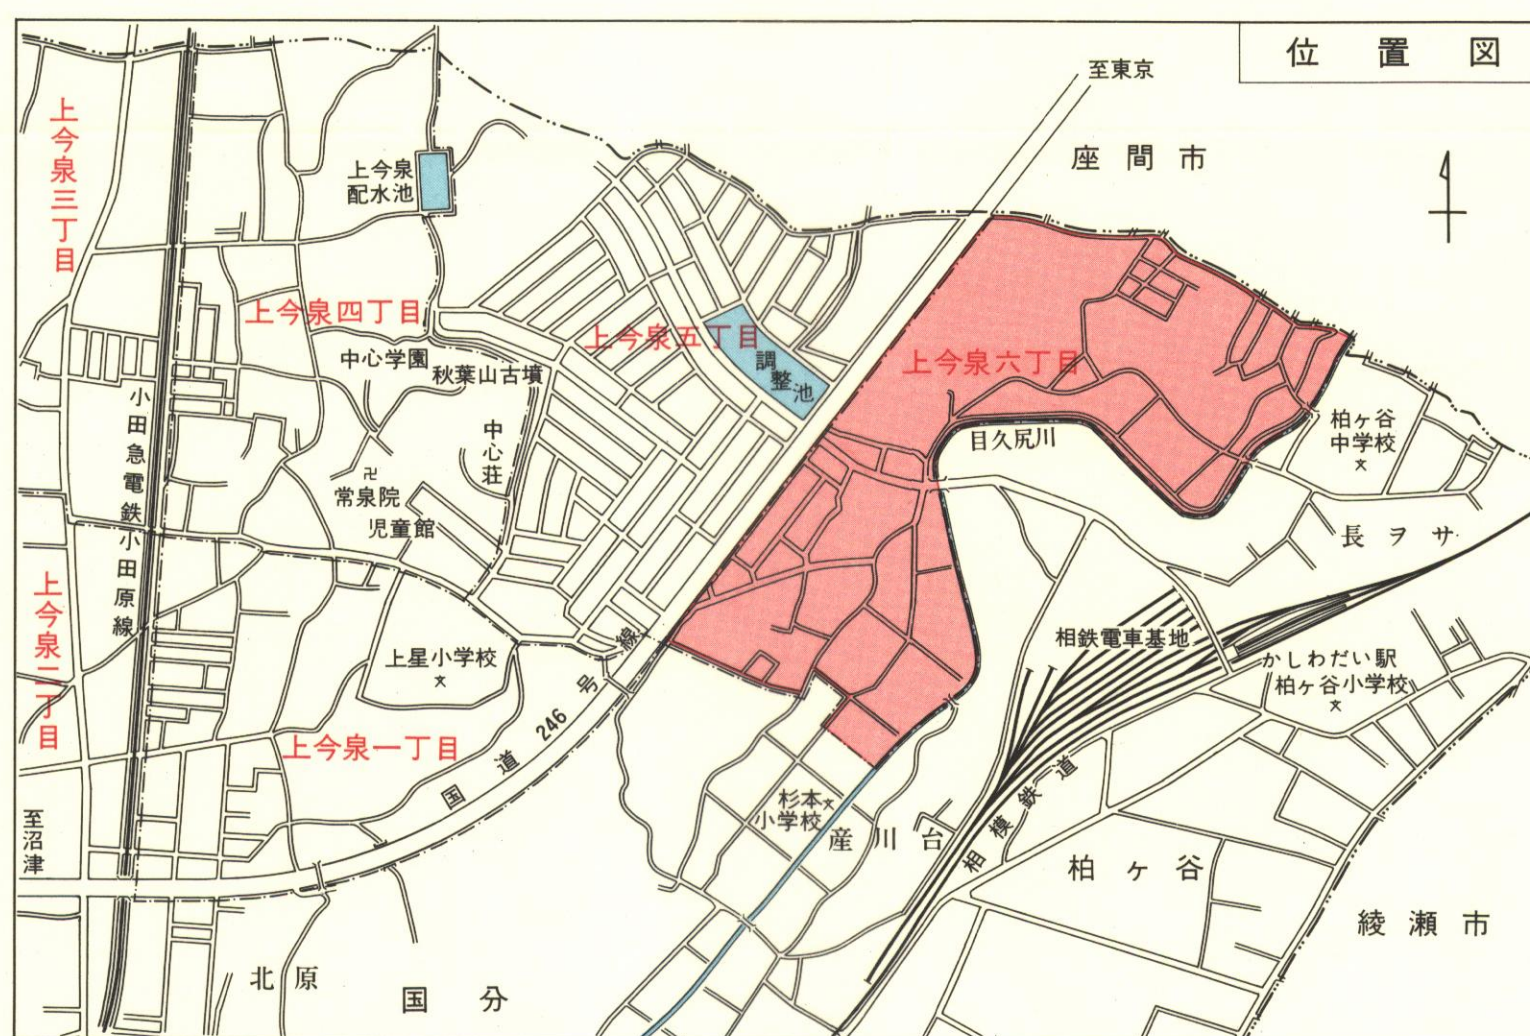

海老名市住居表示新旧対照案内図

かみ いま いずみ ろく ちよう め
上今泉六丁目

旧住所については、住民基本台帳に基づき作成したもので、土地の地番とは必ずしも一致しない。

座間市

上今泉五丁目

至東京

至津

至津

至津

国分
杉本

縮尺 1:1,500

凡例	---	(45)	123	123	123	123	123
	新街界	旧街界	住居番号	旧地番	道	水	神社

不許複製

昭和58年11月1日施行
昭和58年7月1日調査

海老名市役所