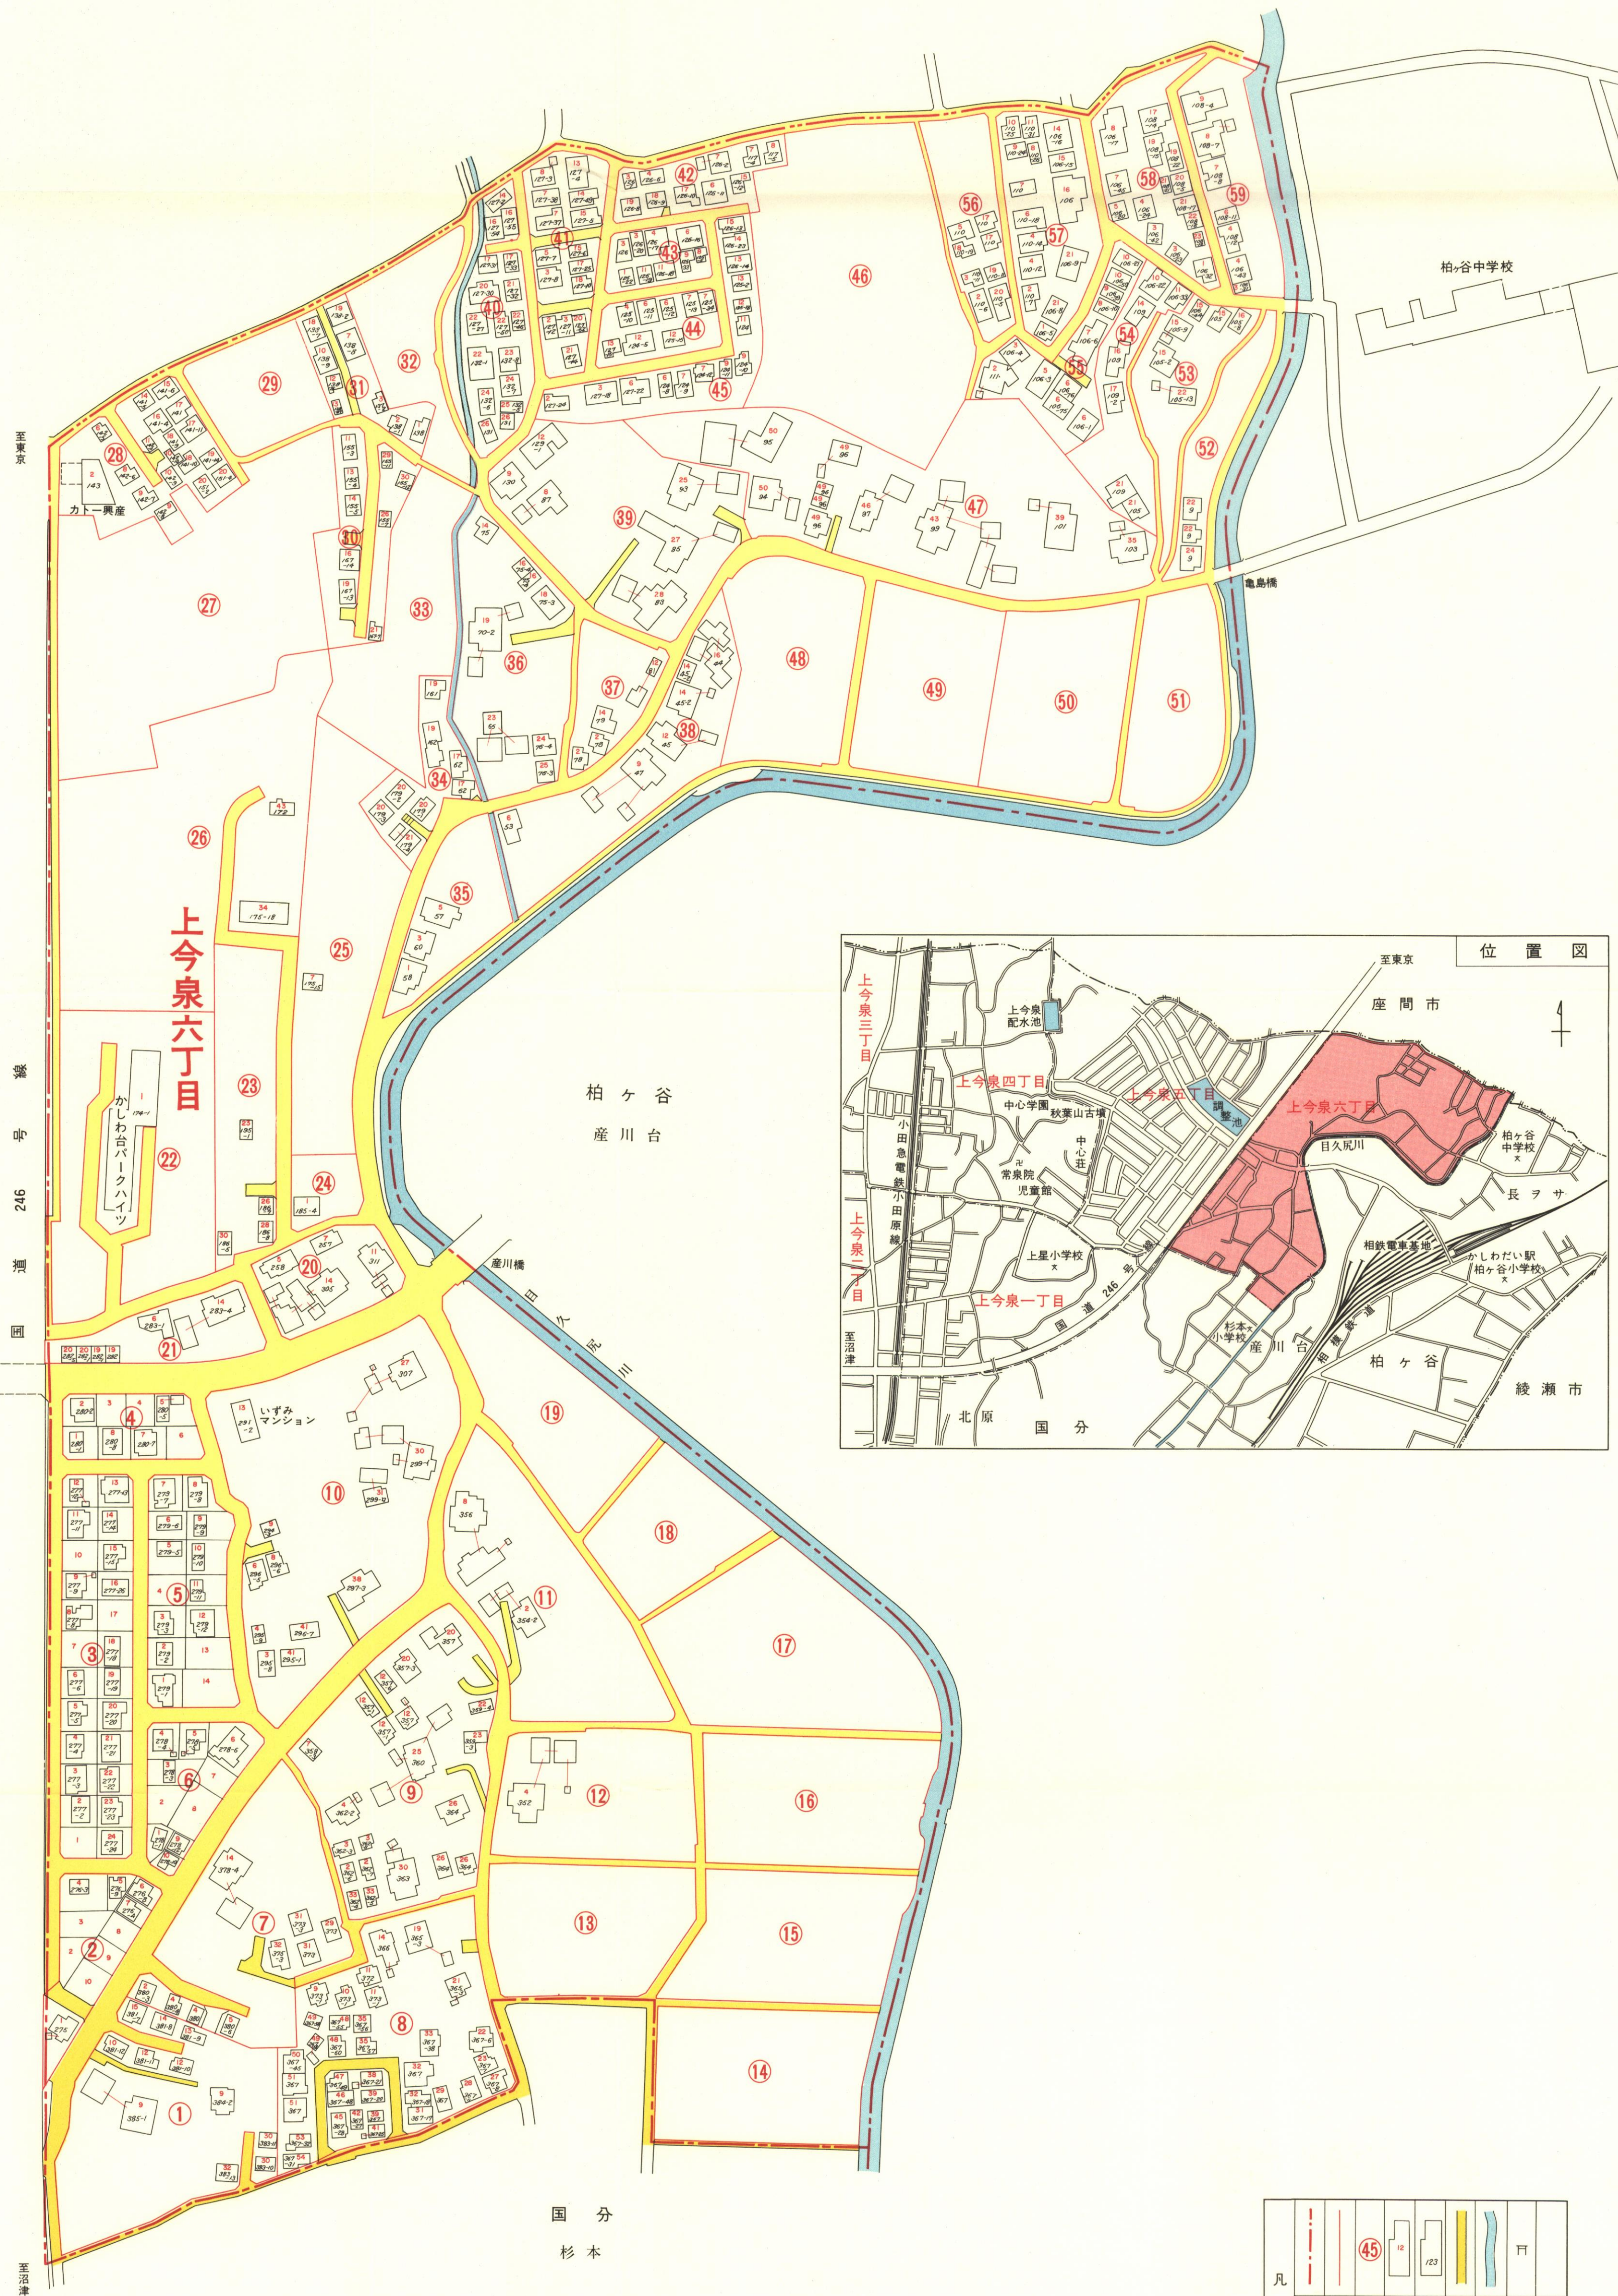

海老名市住居表示新旧対照案内図

かみ いま いずみ ろく ちよう め
上今泉六丁目

旧住所については、住民基本台帳に基づき作成したもので、土地の地番とは必ずしも一致しない。

座間市

上今泉五丁目

至東京

至津

至津

至津

国分
杉本

縮尺 1:1,500

凡例	---	(45)	123	123	123	123	123
	新街界	旧街界	住居番号	旧地番	道	水	神社

不許複製

昭和58年11月1日施行
昭和58年7月1日調査

海老名市役所