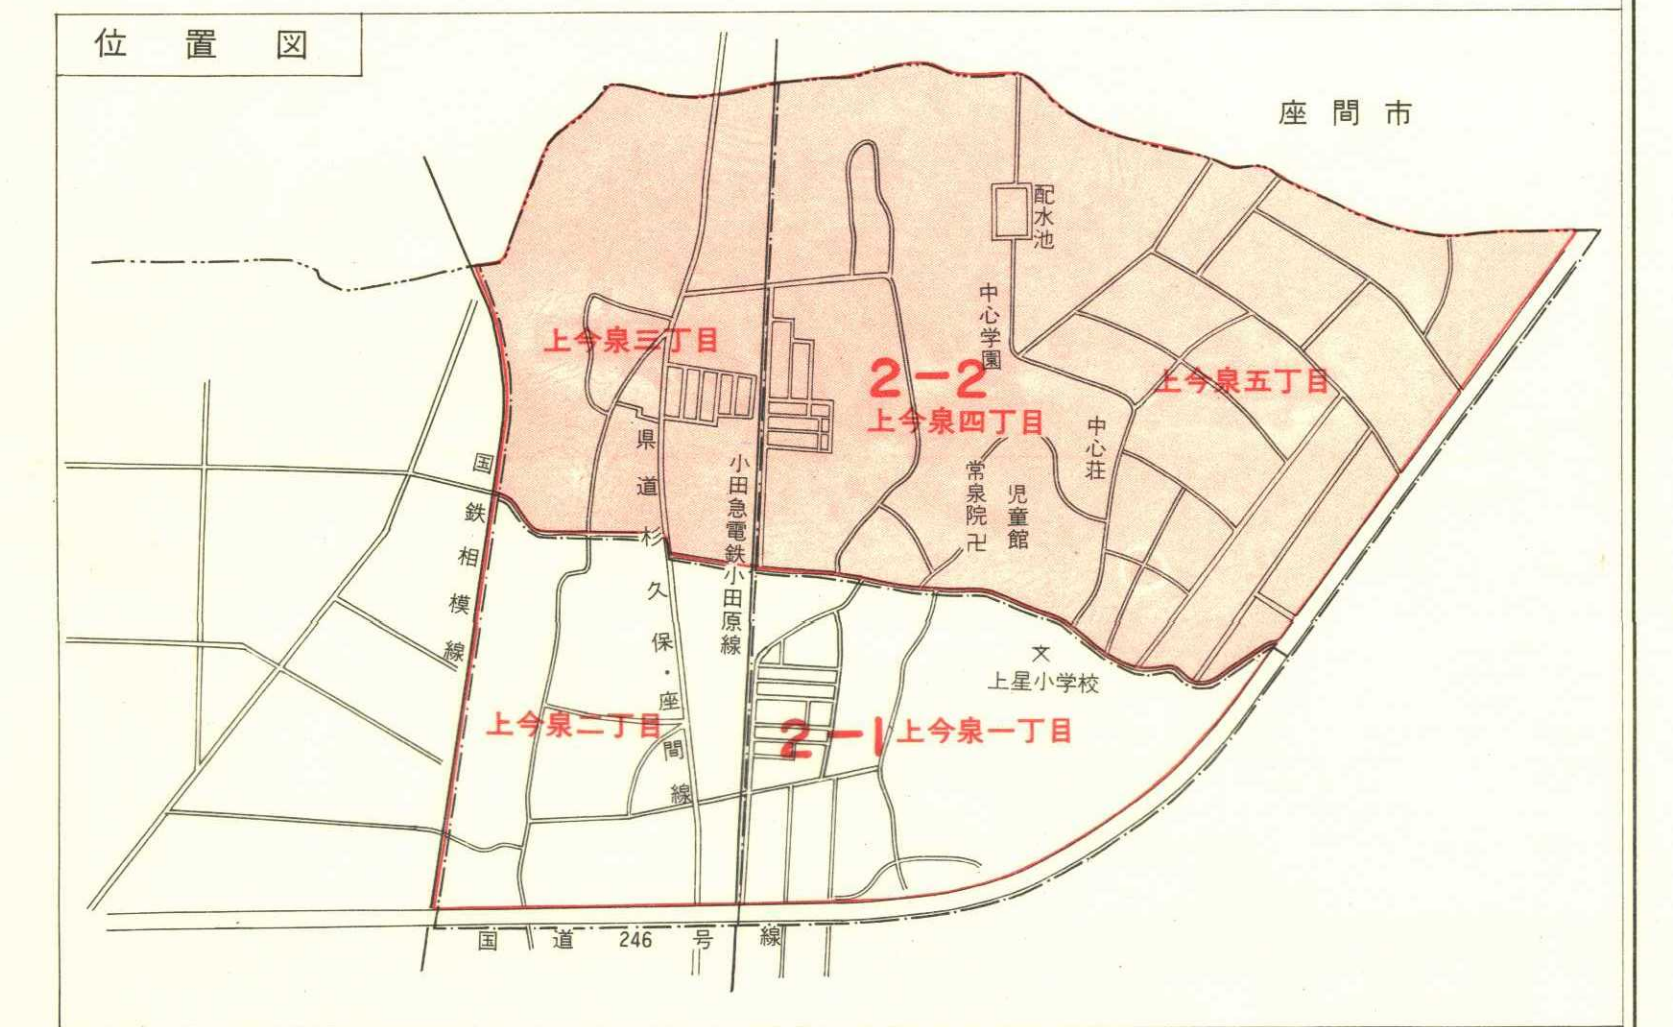

海老名市住居表示新旧対照案内図 2-2

かみ いまいずみさん し ちよう め 上今泉三, 四, 五丁目

旧住所については、住民基本台帳に
基づき作成したもので、土地の地番
とは必ずしも一致しない。

凡例	③	田	神
新街界	旧街界	旧大字界	旧地番界
新街区号	旧街区号	旧大字号	旧地番号

不許複製
昭和51年1月1日施行
昭和50年9月1日調査
海老名市役所