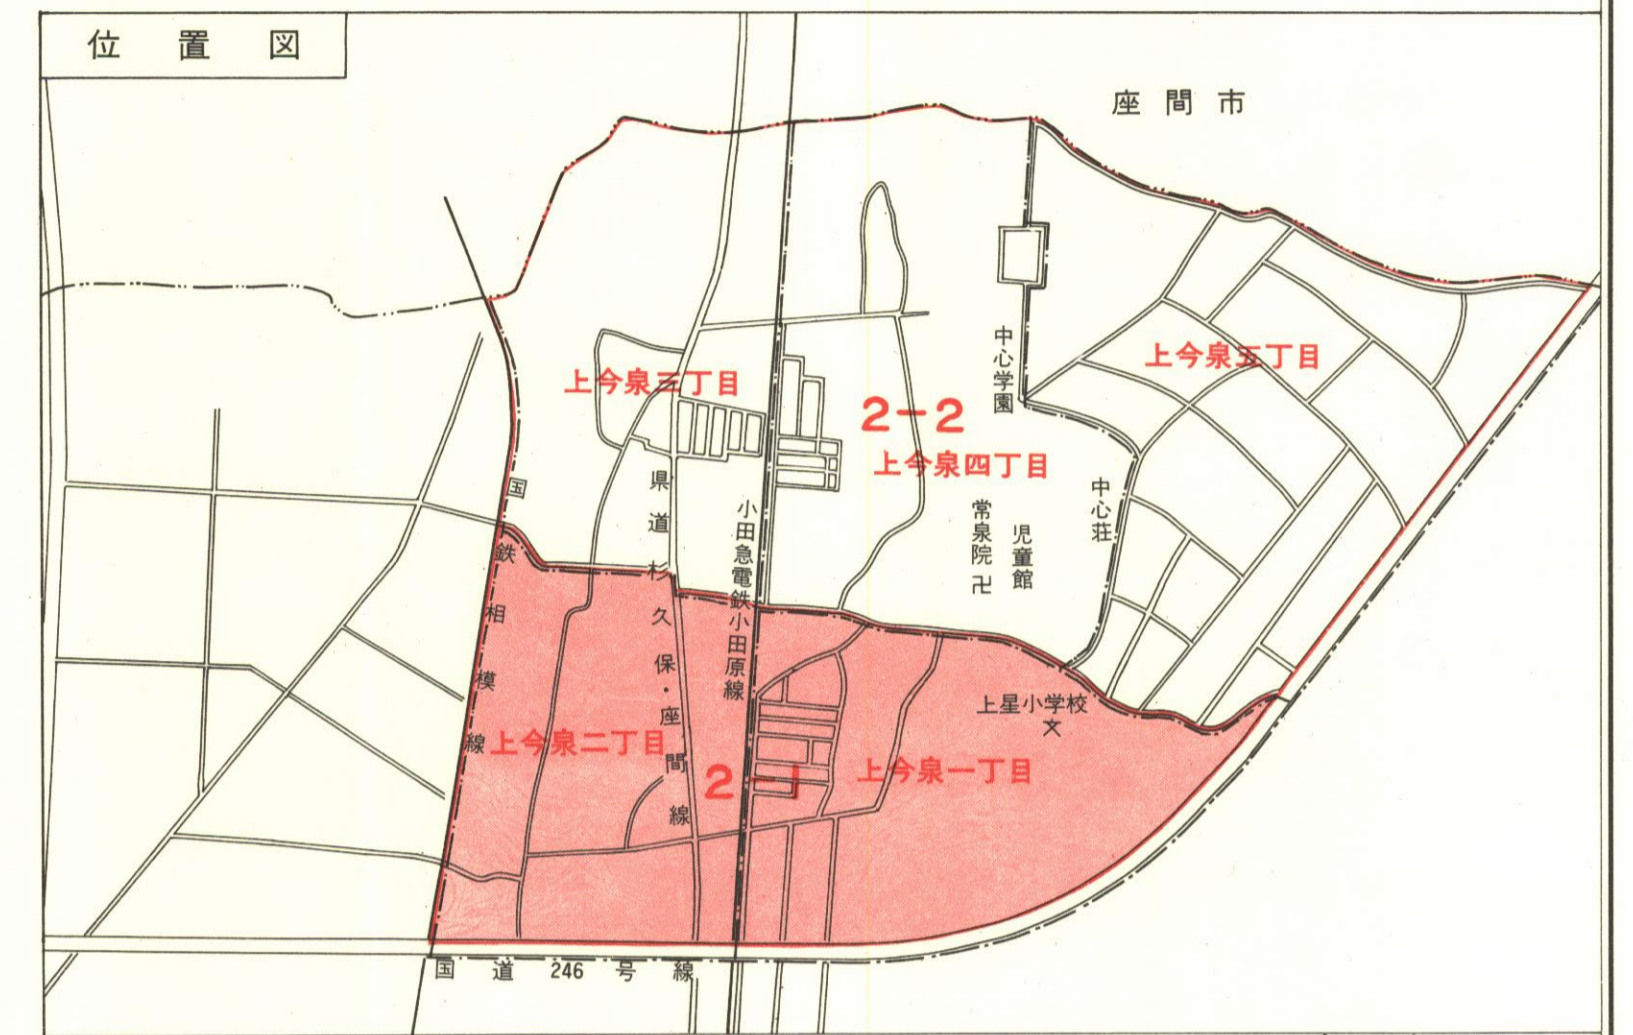

海老名市住居表示新旧対照案内図 2-1

かみ いまいずみいち に ちようめ
上今泉一、二丁目

旧住所については、住民基本台帳に
 基づき作成したもので、土地の地番
 とは必ずしも一致しない。

凡例	③	④	⑤	⑥	⑦	⑧	⑨	⑩
新町界	街区界	街区符号	住居番号	旧大字界	旧地番	旧道	神社	PT

不許複製
 昭和51年1月1日施行
 昭和50年9月1日調査
海老名市役所