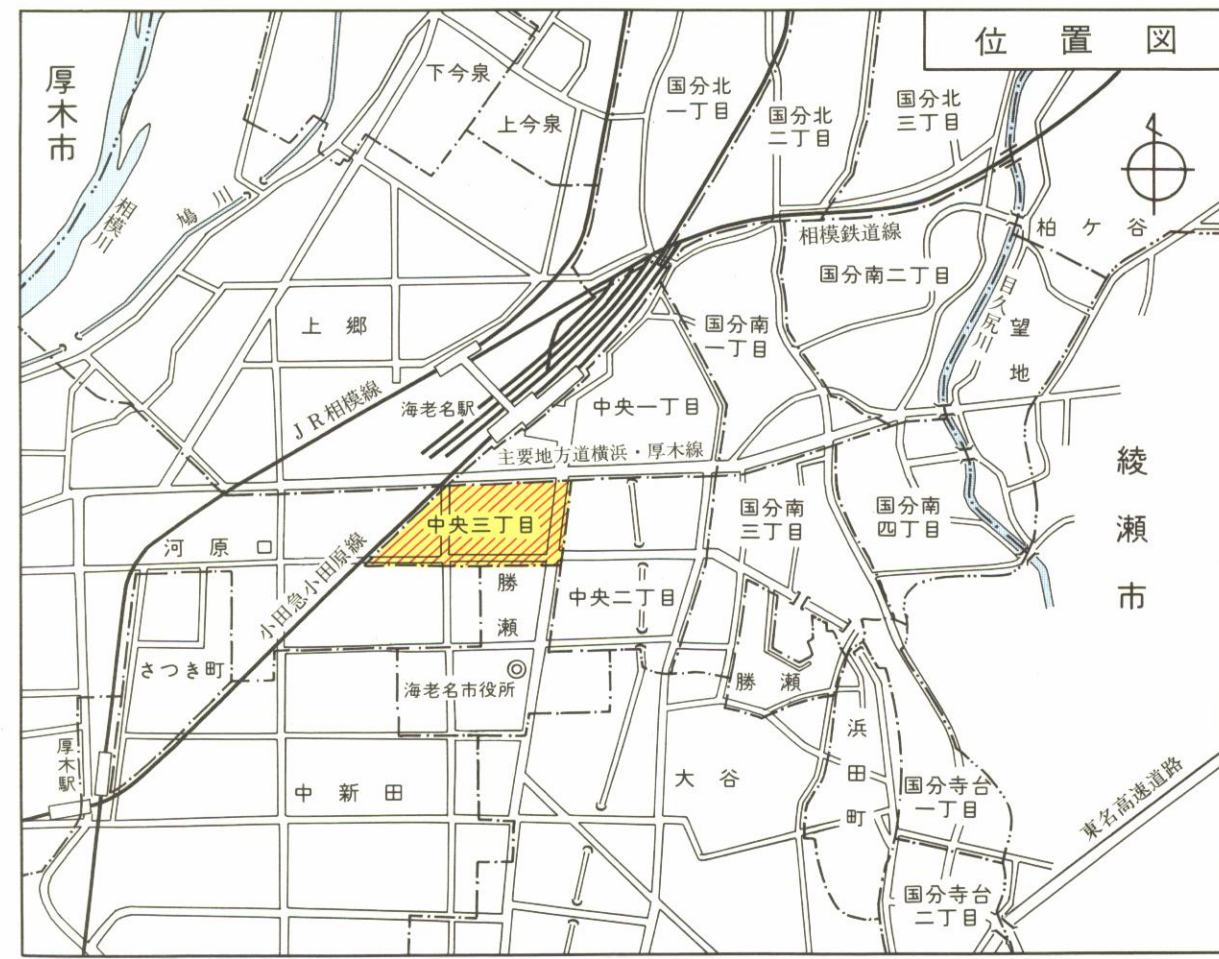

# 海老名市住居表示新旧対照案内図

ちゅうおうさんちようめ  
**中央三丁目**

平成6年12月5日施行

旧住所については、住民基本台帳に基づき作成したもので、土地の地番とは必ずしも一致しない。

## 凡例

	新町界		住居番号
	町・大字界		旧番地
	旧小字界		道路
	新町名		水路
	街区界		駐輪場
	街区符号		

平成6年12月5日施行  
平成6年9月1日調査

海老名市役所

縮尺 1 : 1,000