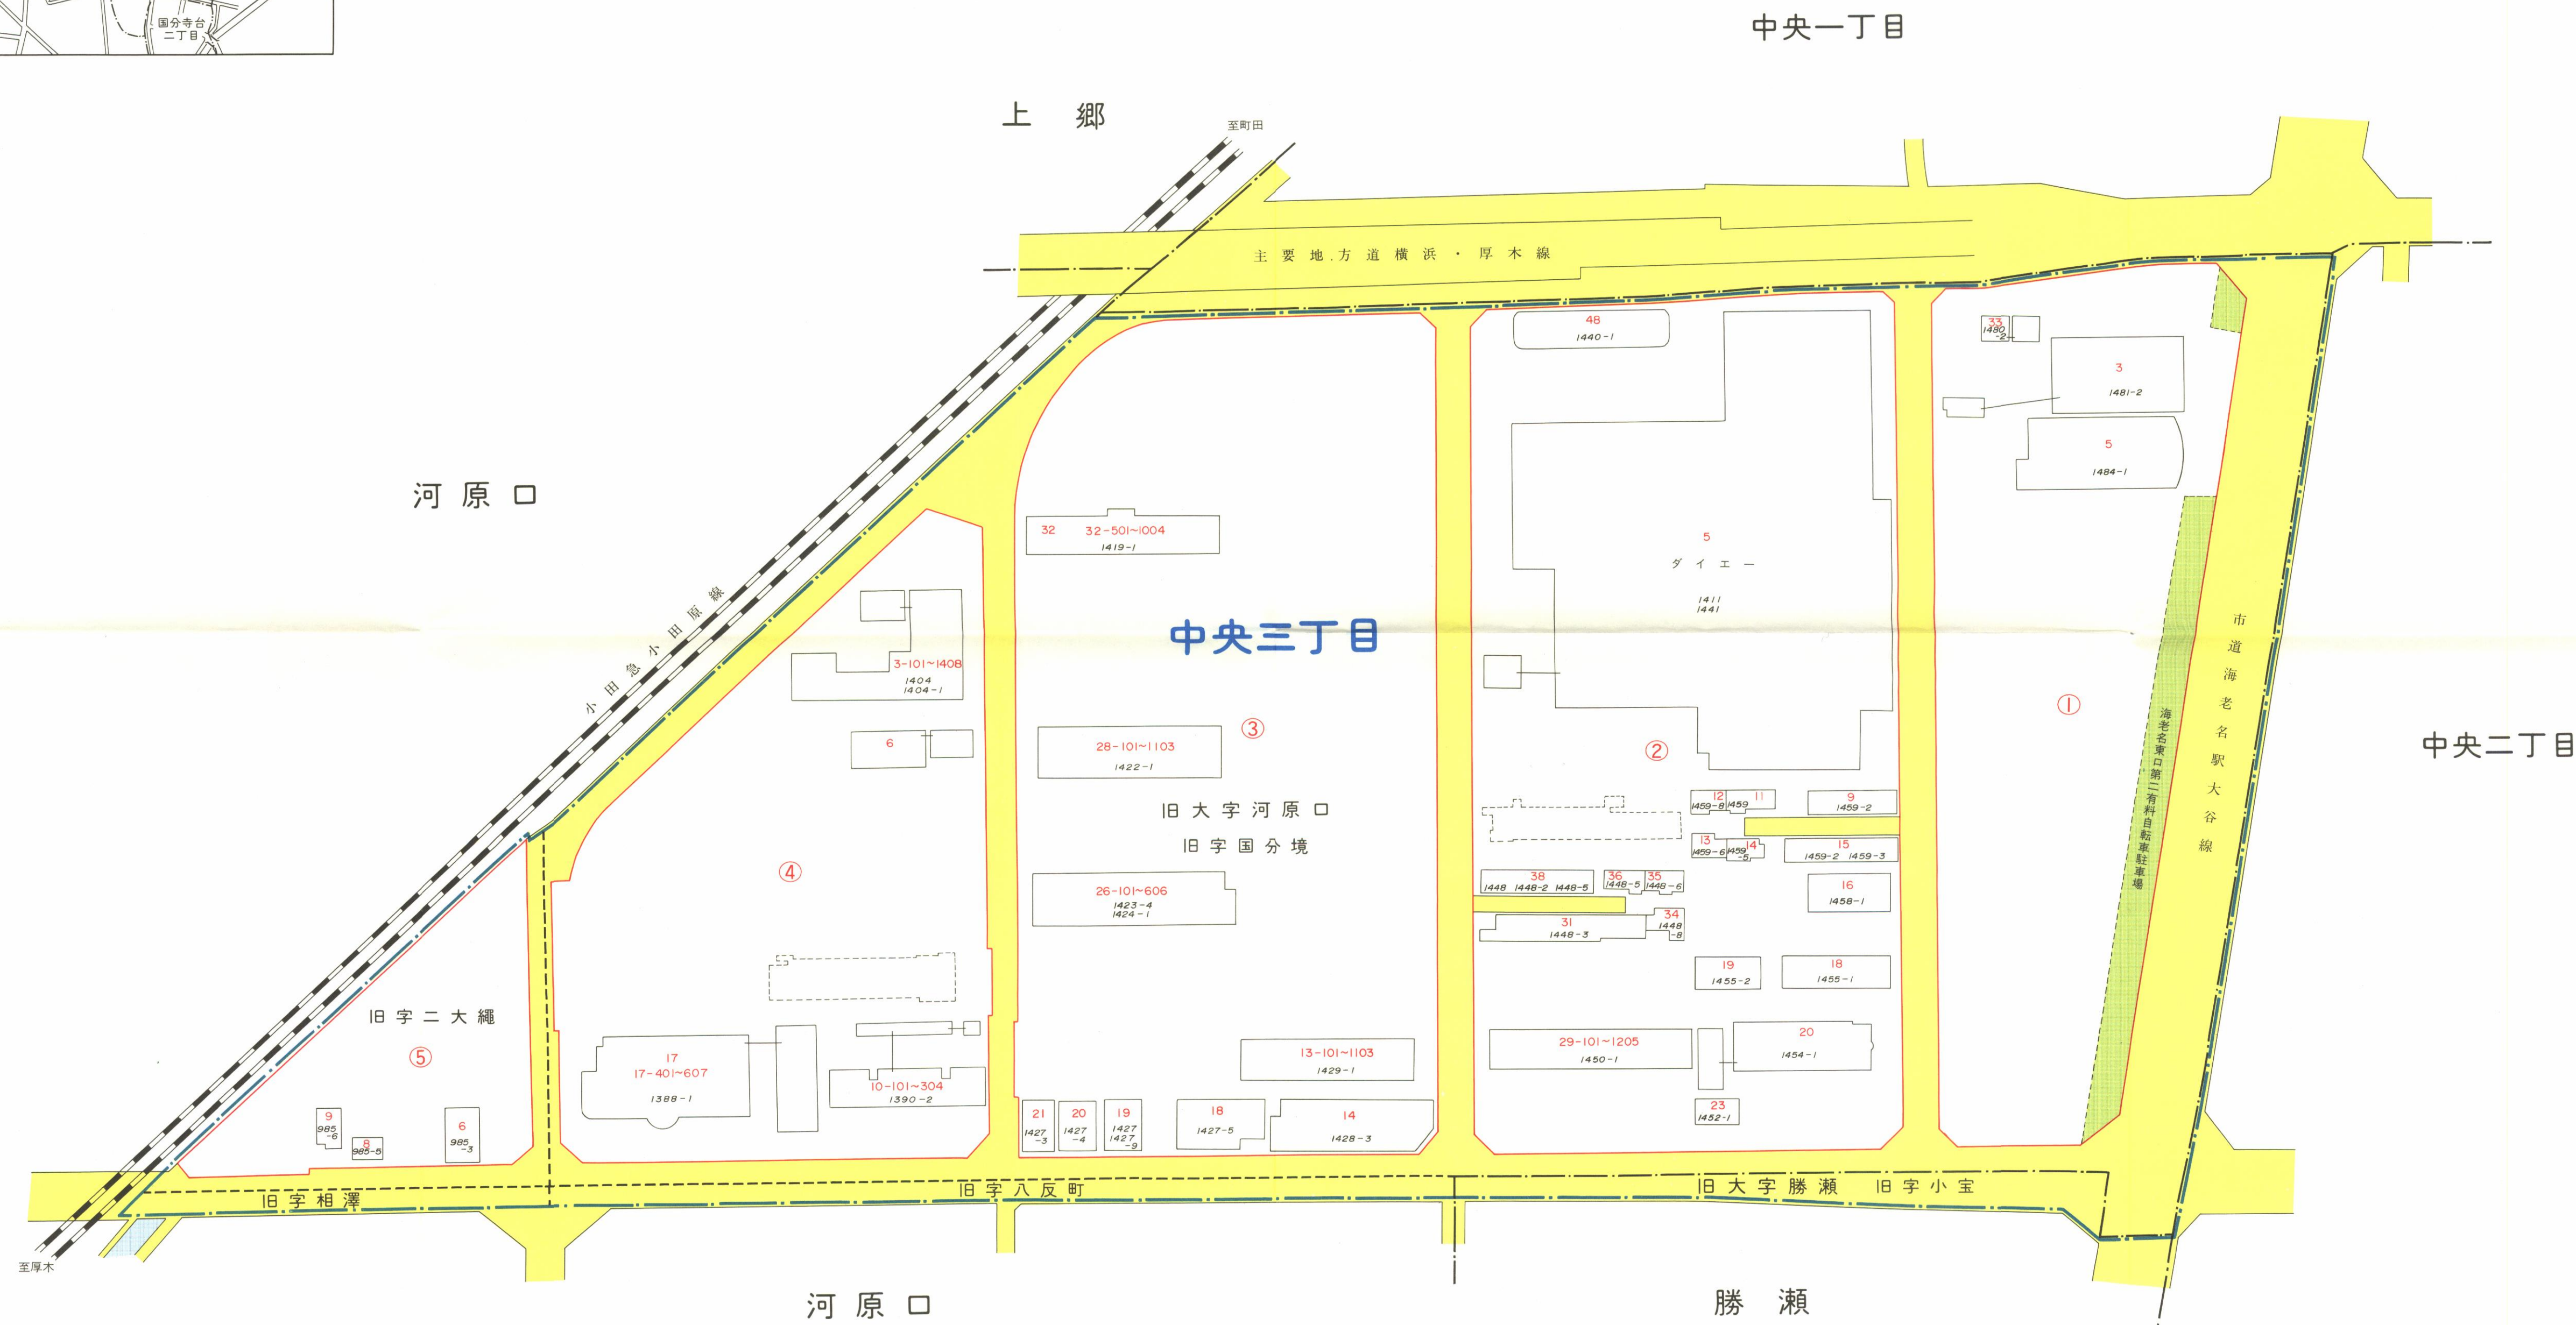

# 海老名市住居表示新旧対照案内図

ちゅうおうさんちようめ  
**中央三丁目**

平成6年12月5日施行

旧住所については、住民基本台帳に基づき作成したもので、土地の地番とは必ずしも一致しない。

## 凡例

	新町界		住居番号
	町・大字界		旧番地
	旧小字界		道路
	新町名		水路
	街区界		駐輪場
	街区符号		

平成6年12月5日施行  
平成6年9月1日調査

海老名市役所

縮尺 1 : 1,000