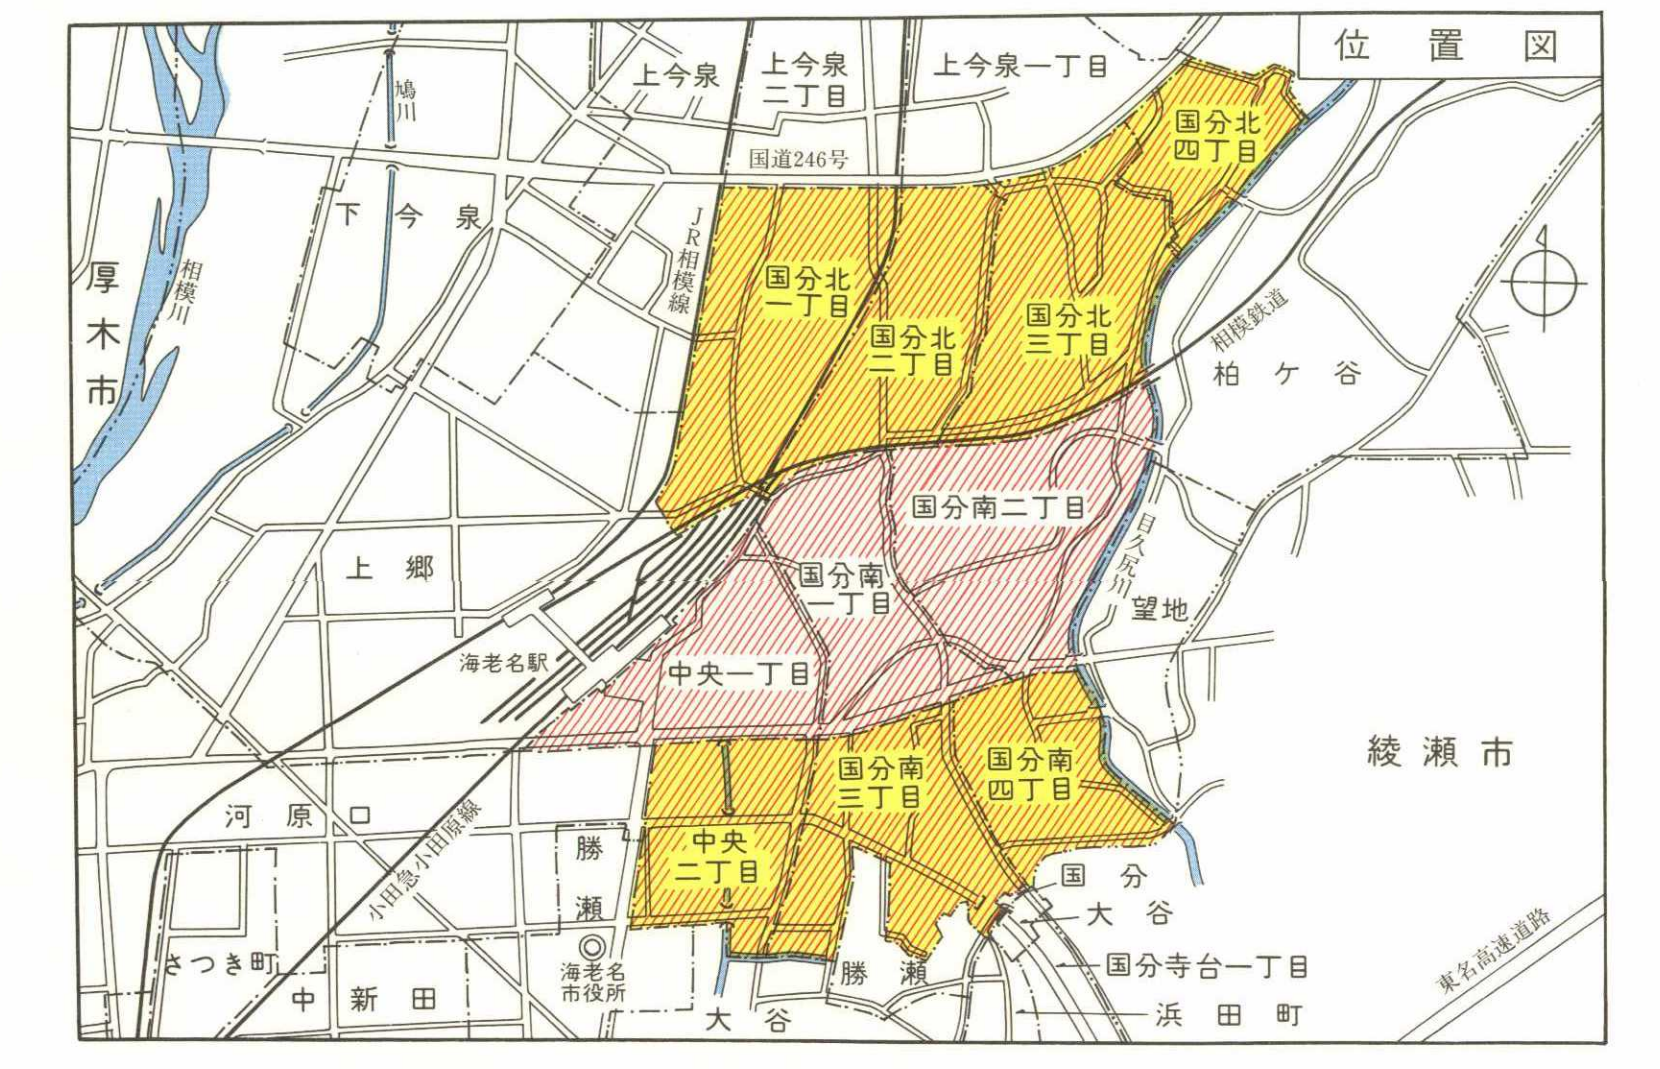

海老名市住居表示新旧対照案内図

ちゅうおう に ちゅうおう の
 中央二丁目
 こくぶんなんさん ちゅうおう の
 国分南三丁目
 こくぶんなんよん ちゅうおう の
 国分南四丁目

平成3年2月25日施行
 平成3年11月11日施行

旧住所については、住民基本台帳に
 基づき作成したもので、土地の地番
 とは必ずしも一致しない。

凡例

市界	街区界
新町界	街区符号
町・大字界	住居番号
旧小字界	旧地番
中央二丁目	新町名
道	水路
	公園

縮尺 1 : 1,500

平成3年11月11日施行
 平成3年8月1日調査

海老名市役所