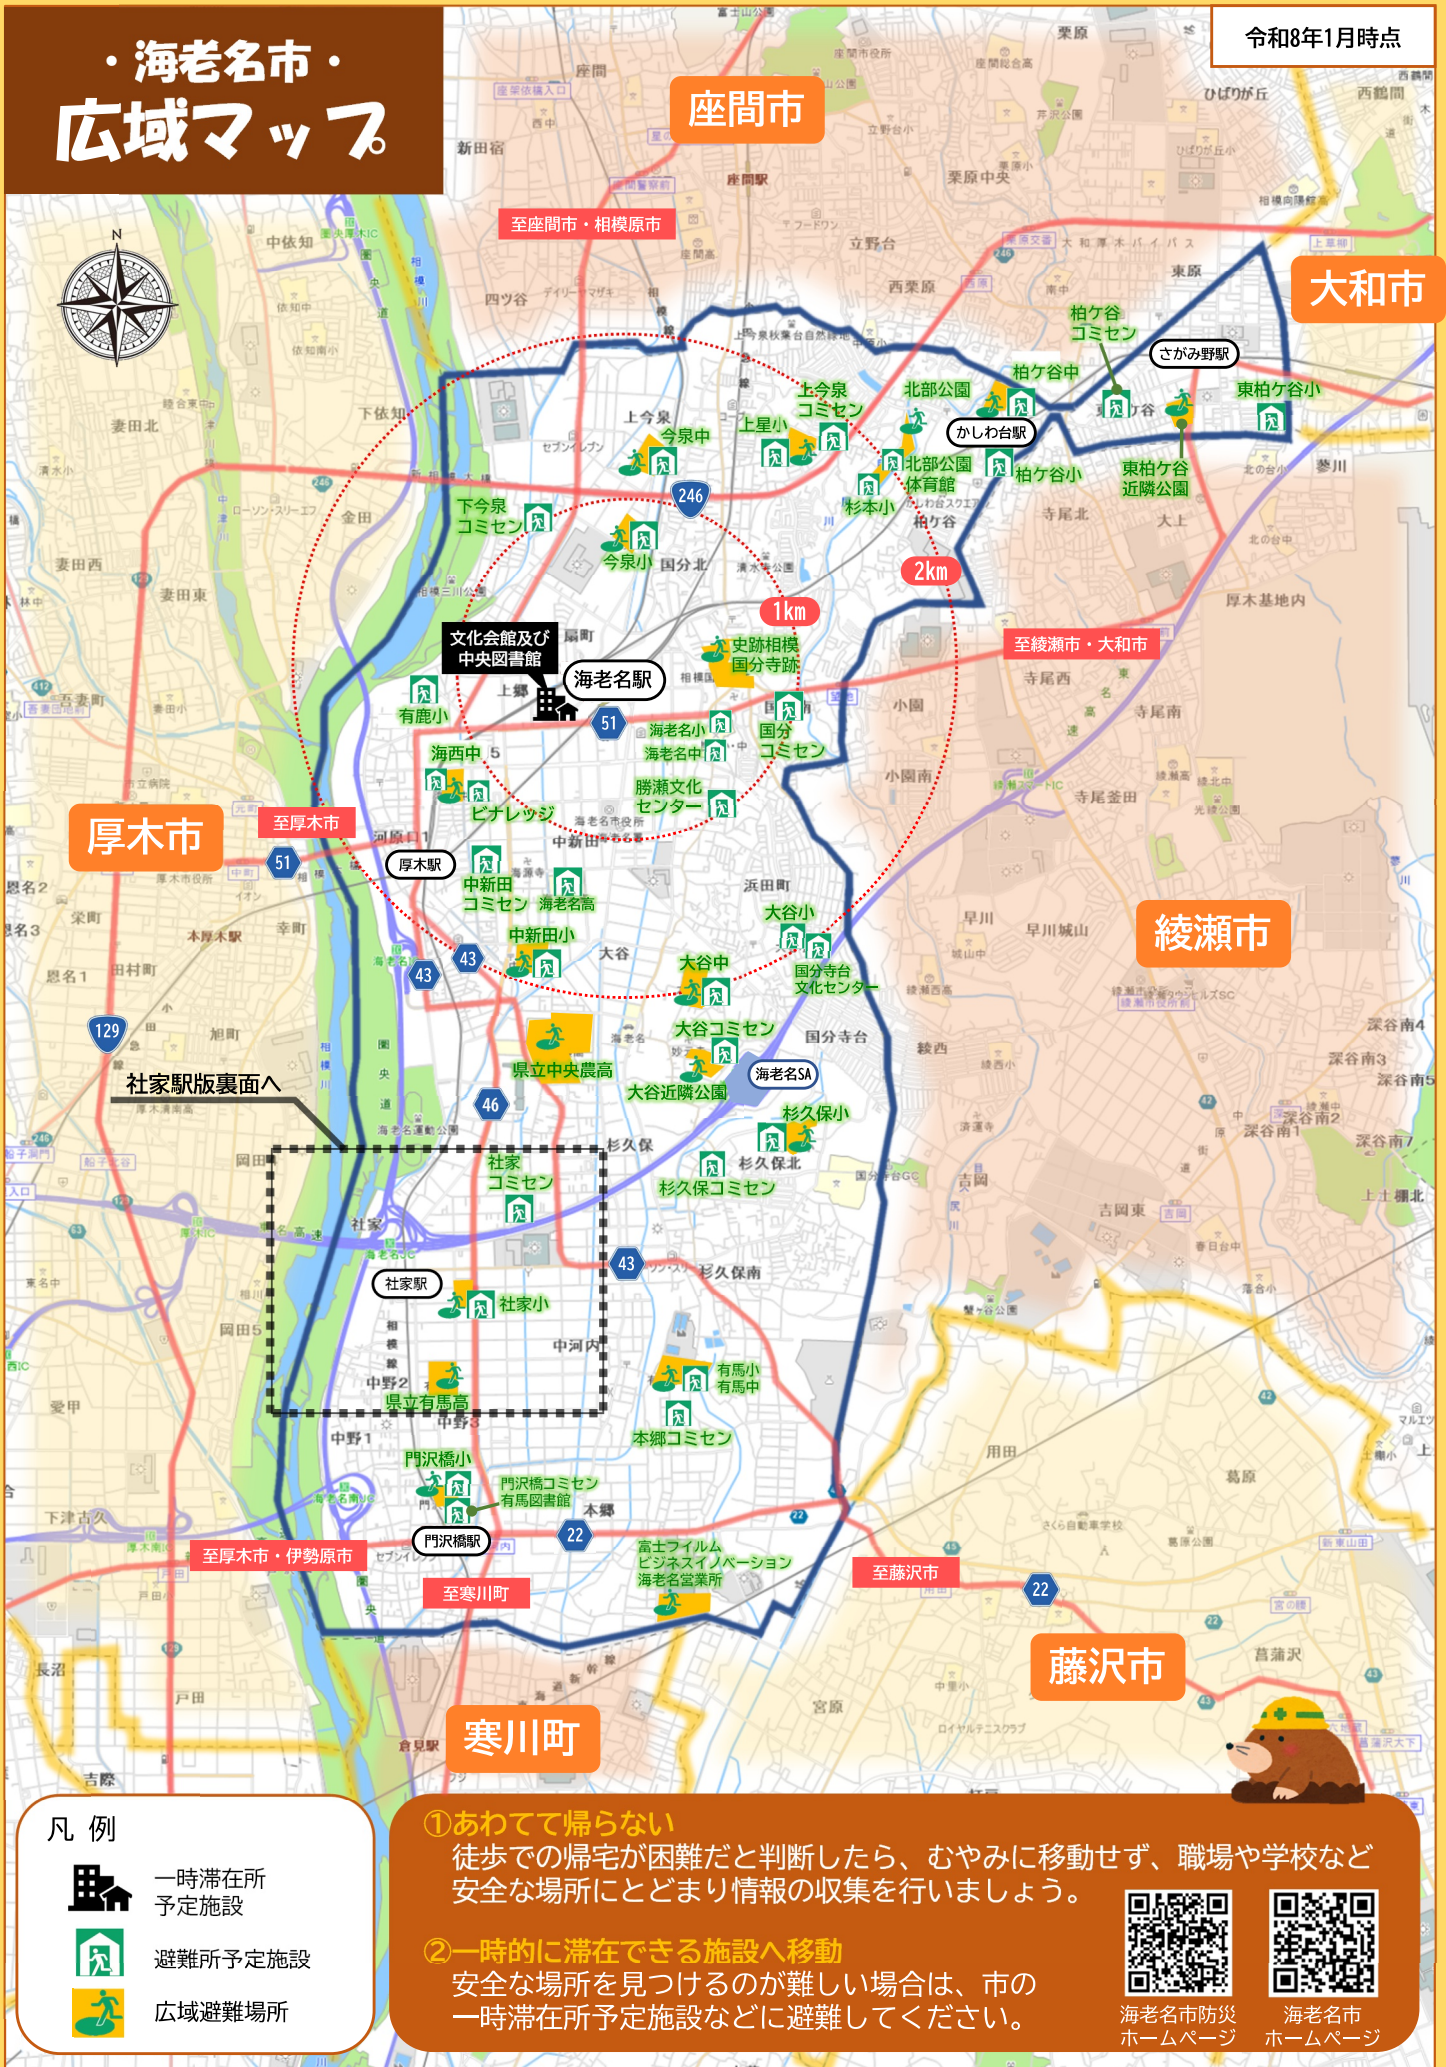

# ・社家駅版・ 帰宅支援ミニマップ

この地図は、社家駅周辺を訪れる方や勤務する方へ、災害時などの対応や帰宅を支援するマップです。地図に記載のあるコンビニエンスストア等の帰宅支援場所では、非常時にトイレや飲料水（水道水）の提供を受けることができます。  
※営業していない場合など、支援が受けられない場合もあります。

厚木市

## — 災害用伝言ダイヤル・災害用伝言版 —

家族との安否連絡などは、「災害用伝言ダイヤル」や「災害用伝言版」を活用しましょう。

**災害用伝言ダイヤル** 「171」をダイヤル後、音声ガイダンスに従ってください。

**災害用伝言版** 通信会社の公式サイトへアクセスしてください。

★社家駅の避難所予定施設は  
**社家小学校**です★

災害時に、鉄道の運行中止等により帰宅困難になった場合の避難所です。  
開設状況は、防災ホームページから確認できます。

災害時帰宅支援ステーションについて

コンビニ、ガソリンスタンド、ファミレス、居酒屋等、このステッカーが貼ってある店舗では、

- ①水道水の提供
- ②トイレの使用
- ③地図等による道路情報の提供

などを災害時に可能な範囲で協力していただける店舗です。

# ・海老名市・ 広域マップ

令和8年1月時点