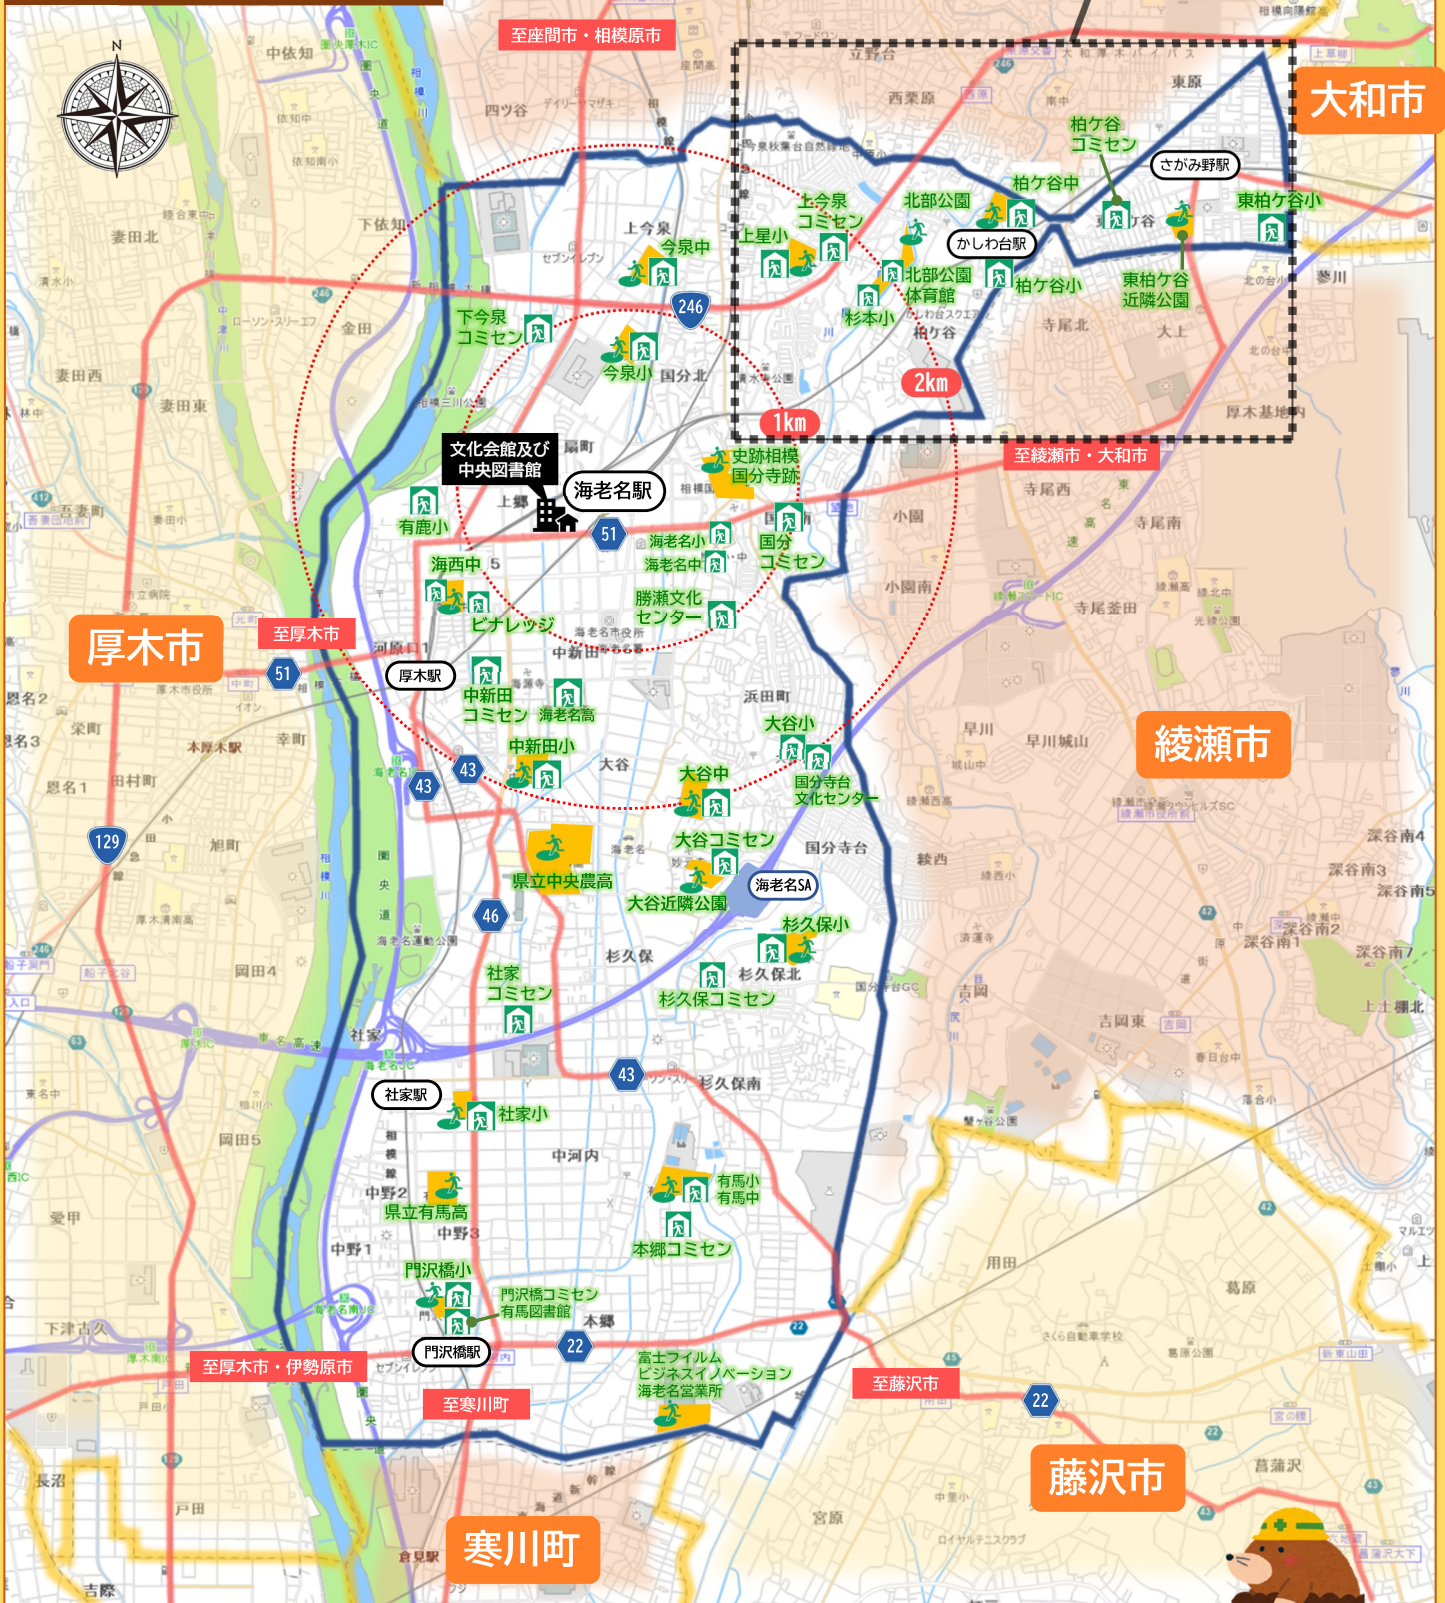

・さがみ野駅版・ 帰宅支援ミニマップ

この地図は、さがみ野駅周辺を訪れる方や勤務する方へ、災害時などの対応や帰宅を支援するマップです。地図に記載のあるコンビニエンスストア等の帰宅支援場所では、非常時にトイレや飲料水(水道水)の提供を受けることができます。
※営業していない場合など、支援が受けられない場合もあります。

記載してある道路については、安全であることを保障するものではありません。
通行の際には、各自で安全に注意して通行してください。

— 災害用伝言ダイヤル・災害用伝言版 —

家族との安否連絡などは、「災害用伝言ダイヤル」や「災害用伝言版」を活用しましょう。

- 災害用伝言ダイヤル** 「171」をダイヤル後、音声ガイダンスに従ってください。
- 災害用伝言版** 通信会社の公式サイトへアクセスしてください。

★さがみ野駅の避難所予定施設は
北部公園体育館です★

災害時に、鉄道の運行中止等により帰宅困難になった場合の避難所です。
開設状況は、防災ホームページから確認できます。

凡例

- 避難所予定施設
- 広域避難場所
- 災害時帰宅支援ステーション
- 公衆電話
- 相模鉄道
- 消防署

災害時帰宅支援ステーションについて

コンビニ、ガソリンスタンド、ファミレス、居酒屋等、このステッカーが貼ってある店舗では、

- ①水道水の提供
- ②トイレの使用
- ③地図等による道路情報の提供

などを災害時に可能な範囲で協力していただける店舗です。

・海老名市・ 広域マップ

令和8年1月時点

凡例

-  一時滞在所
予定施設
-  避難所予定施設
-  広域避難場所

①あわてて帰らない

徒歩での帰宅が困難だと判断したら、むやみに移動せず、職場や学校など安全な場所にとどまり情報の収集を行いましょう。

②一時的に滞在できる施設へ移動

安全な場所を見つけるのが難しい場合は、市の一時滞在所予定施設などに避難してください。

海老名市防災
ホームページ

海老名市
ホームページ