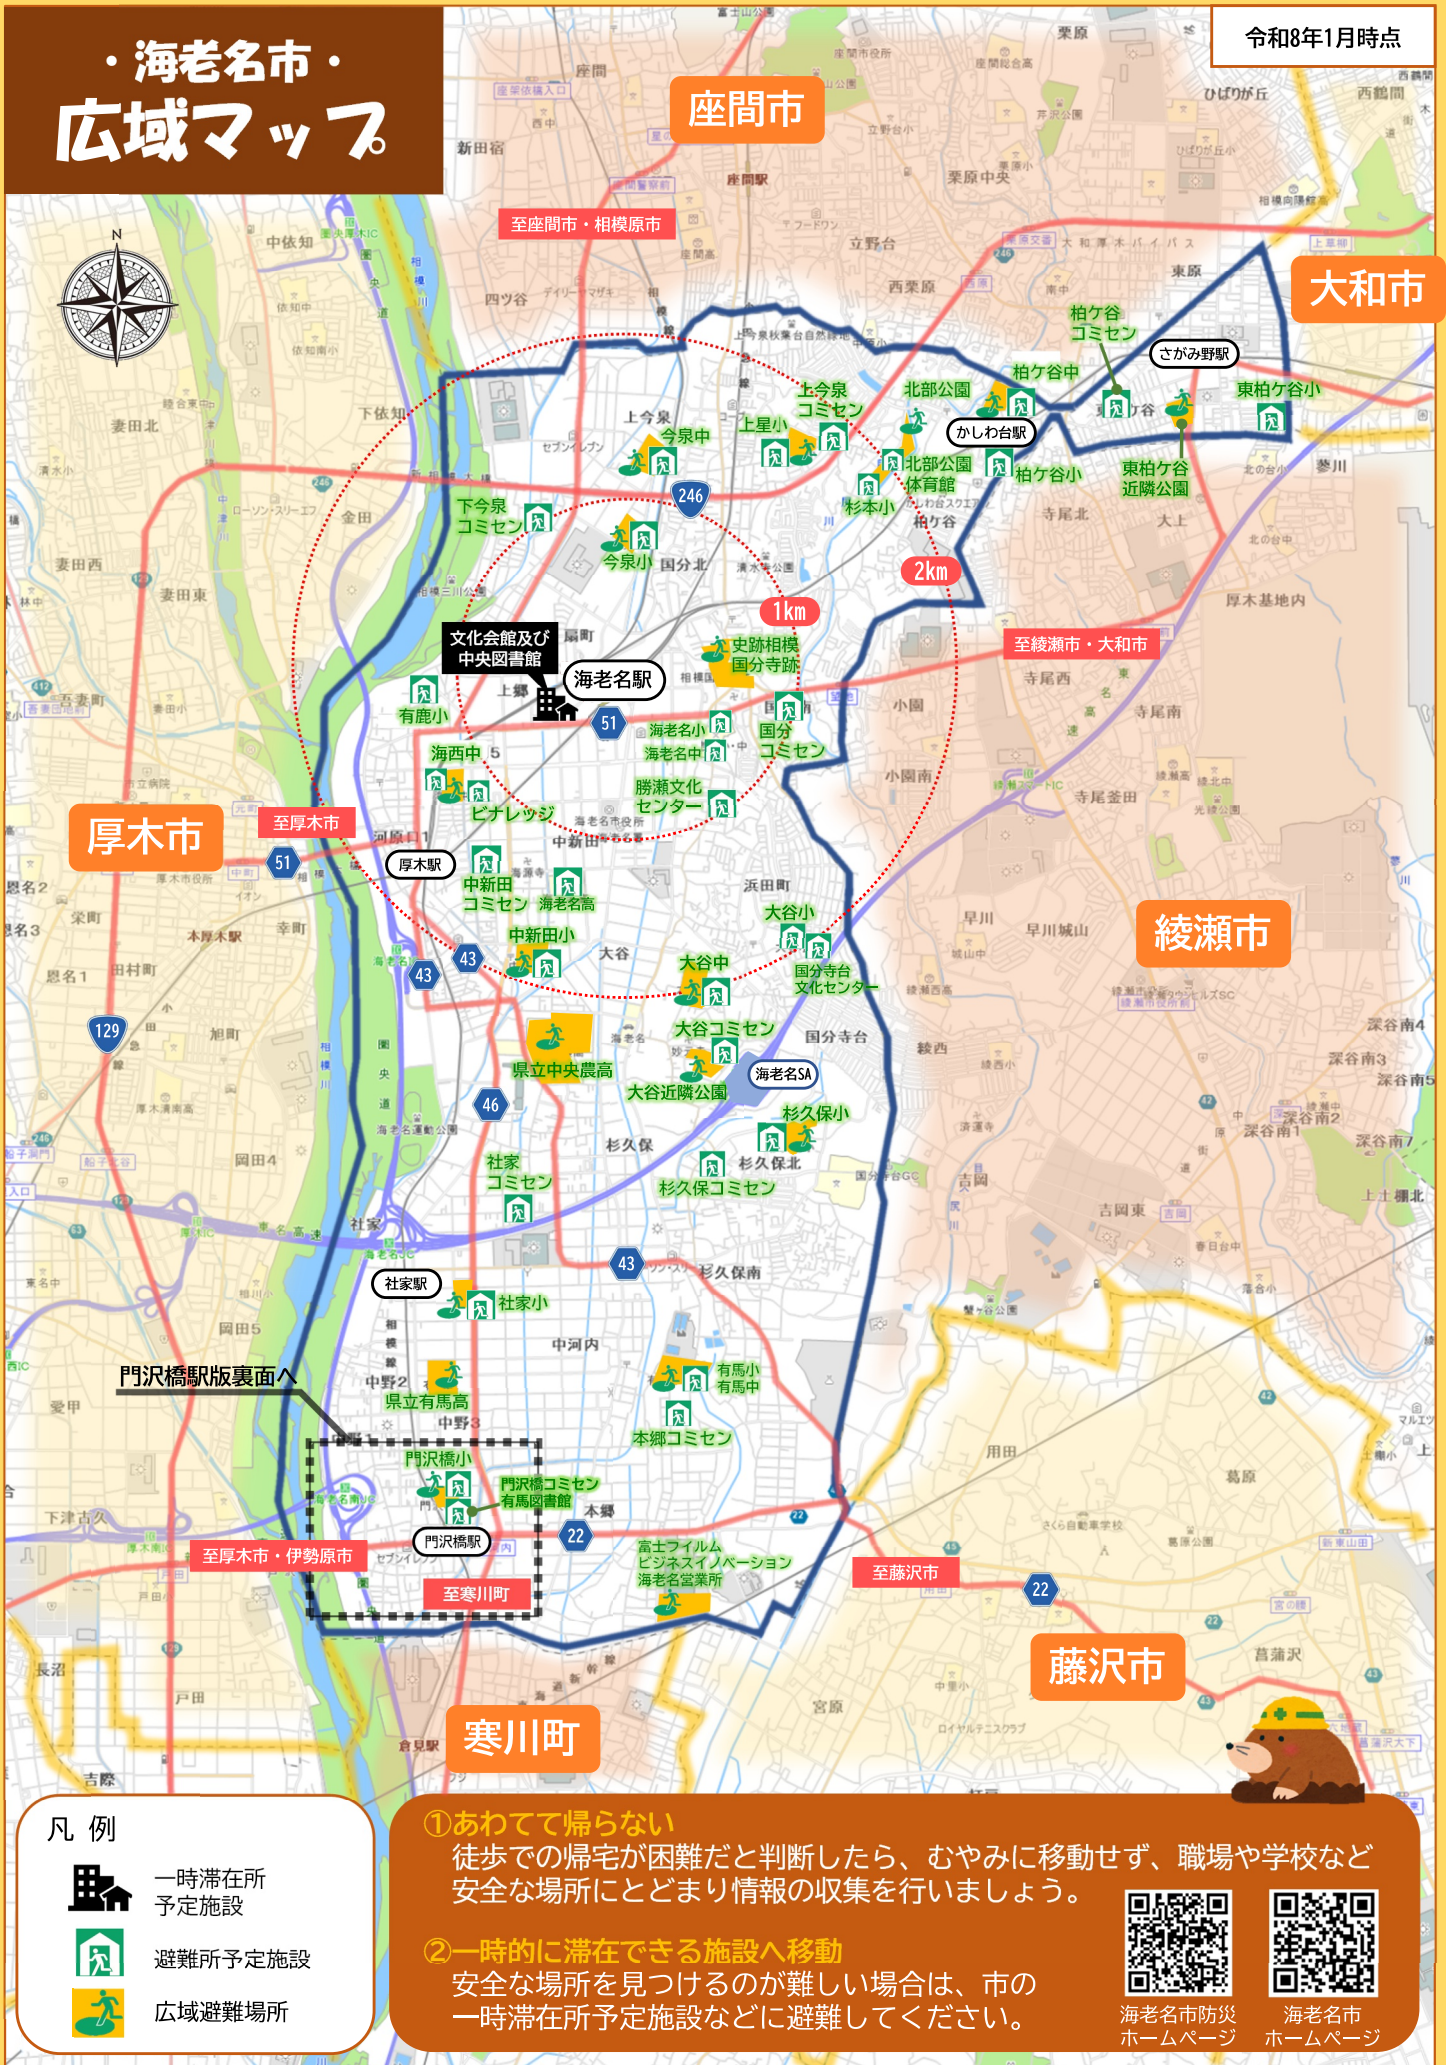

# ・門沢橋駅版・ 帰宅支援ミニマップ

この地図は、門沢橋駅周辺を訪れる方や勤務する方へ、災害時などの対応や帰宅を支援するマップです。地図に記載のあるコンビニエンスストア等の帰宅支援場所では、非常時にトイレや飲料水（水道水）の提供を受けることができます。  
※営業していない場合など、支援が受けられない場合もあります。

**凡例**

- 避難所予定施設
- 広域避難場所
- 災害時帰宅支援ステーション
- 公衆電話
- JR相模線

**災害時帰宅支援ステーションについて**

コンビニ、ガソリンスタンド、ファミレス、居酒屋等、このステッカーが貼ってある店舗では、

- ①水道水の提供
- ②トイレの使用
- ③地図等による道路情報の提供

などを災害時に可能な範囲で協力していただける店舗です。

**★門沢橋駅の避難所予定施設は門沢橋小学校です★**

災害時に、鉄道の運行中止等により帰宅困難になった場合の避難所です。開設状況は、防災ホームページから確認できます。

記載してある道路については、安全であることを保障するものではありません。通行の際には、各自で安全に注意して通行してください。

— 災害用伝言ダイヤル・災害用伝言版 —

家族との安否連絡などは、「災害用伝言ダイヤル」や「災害用伝言版」を活用しましょう。

**災害用伝言ダイヤル** 「171」をダイヤル後、音声ガイダンスに従ってください。

**災害用伝言版** 通信会社の公式サイトへアクセスしてください。

# ・海老名市・ 広域マップ

令和8年1月時点