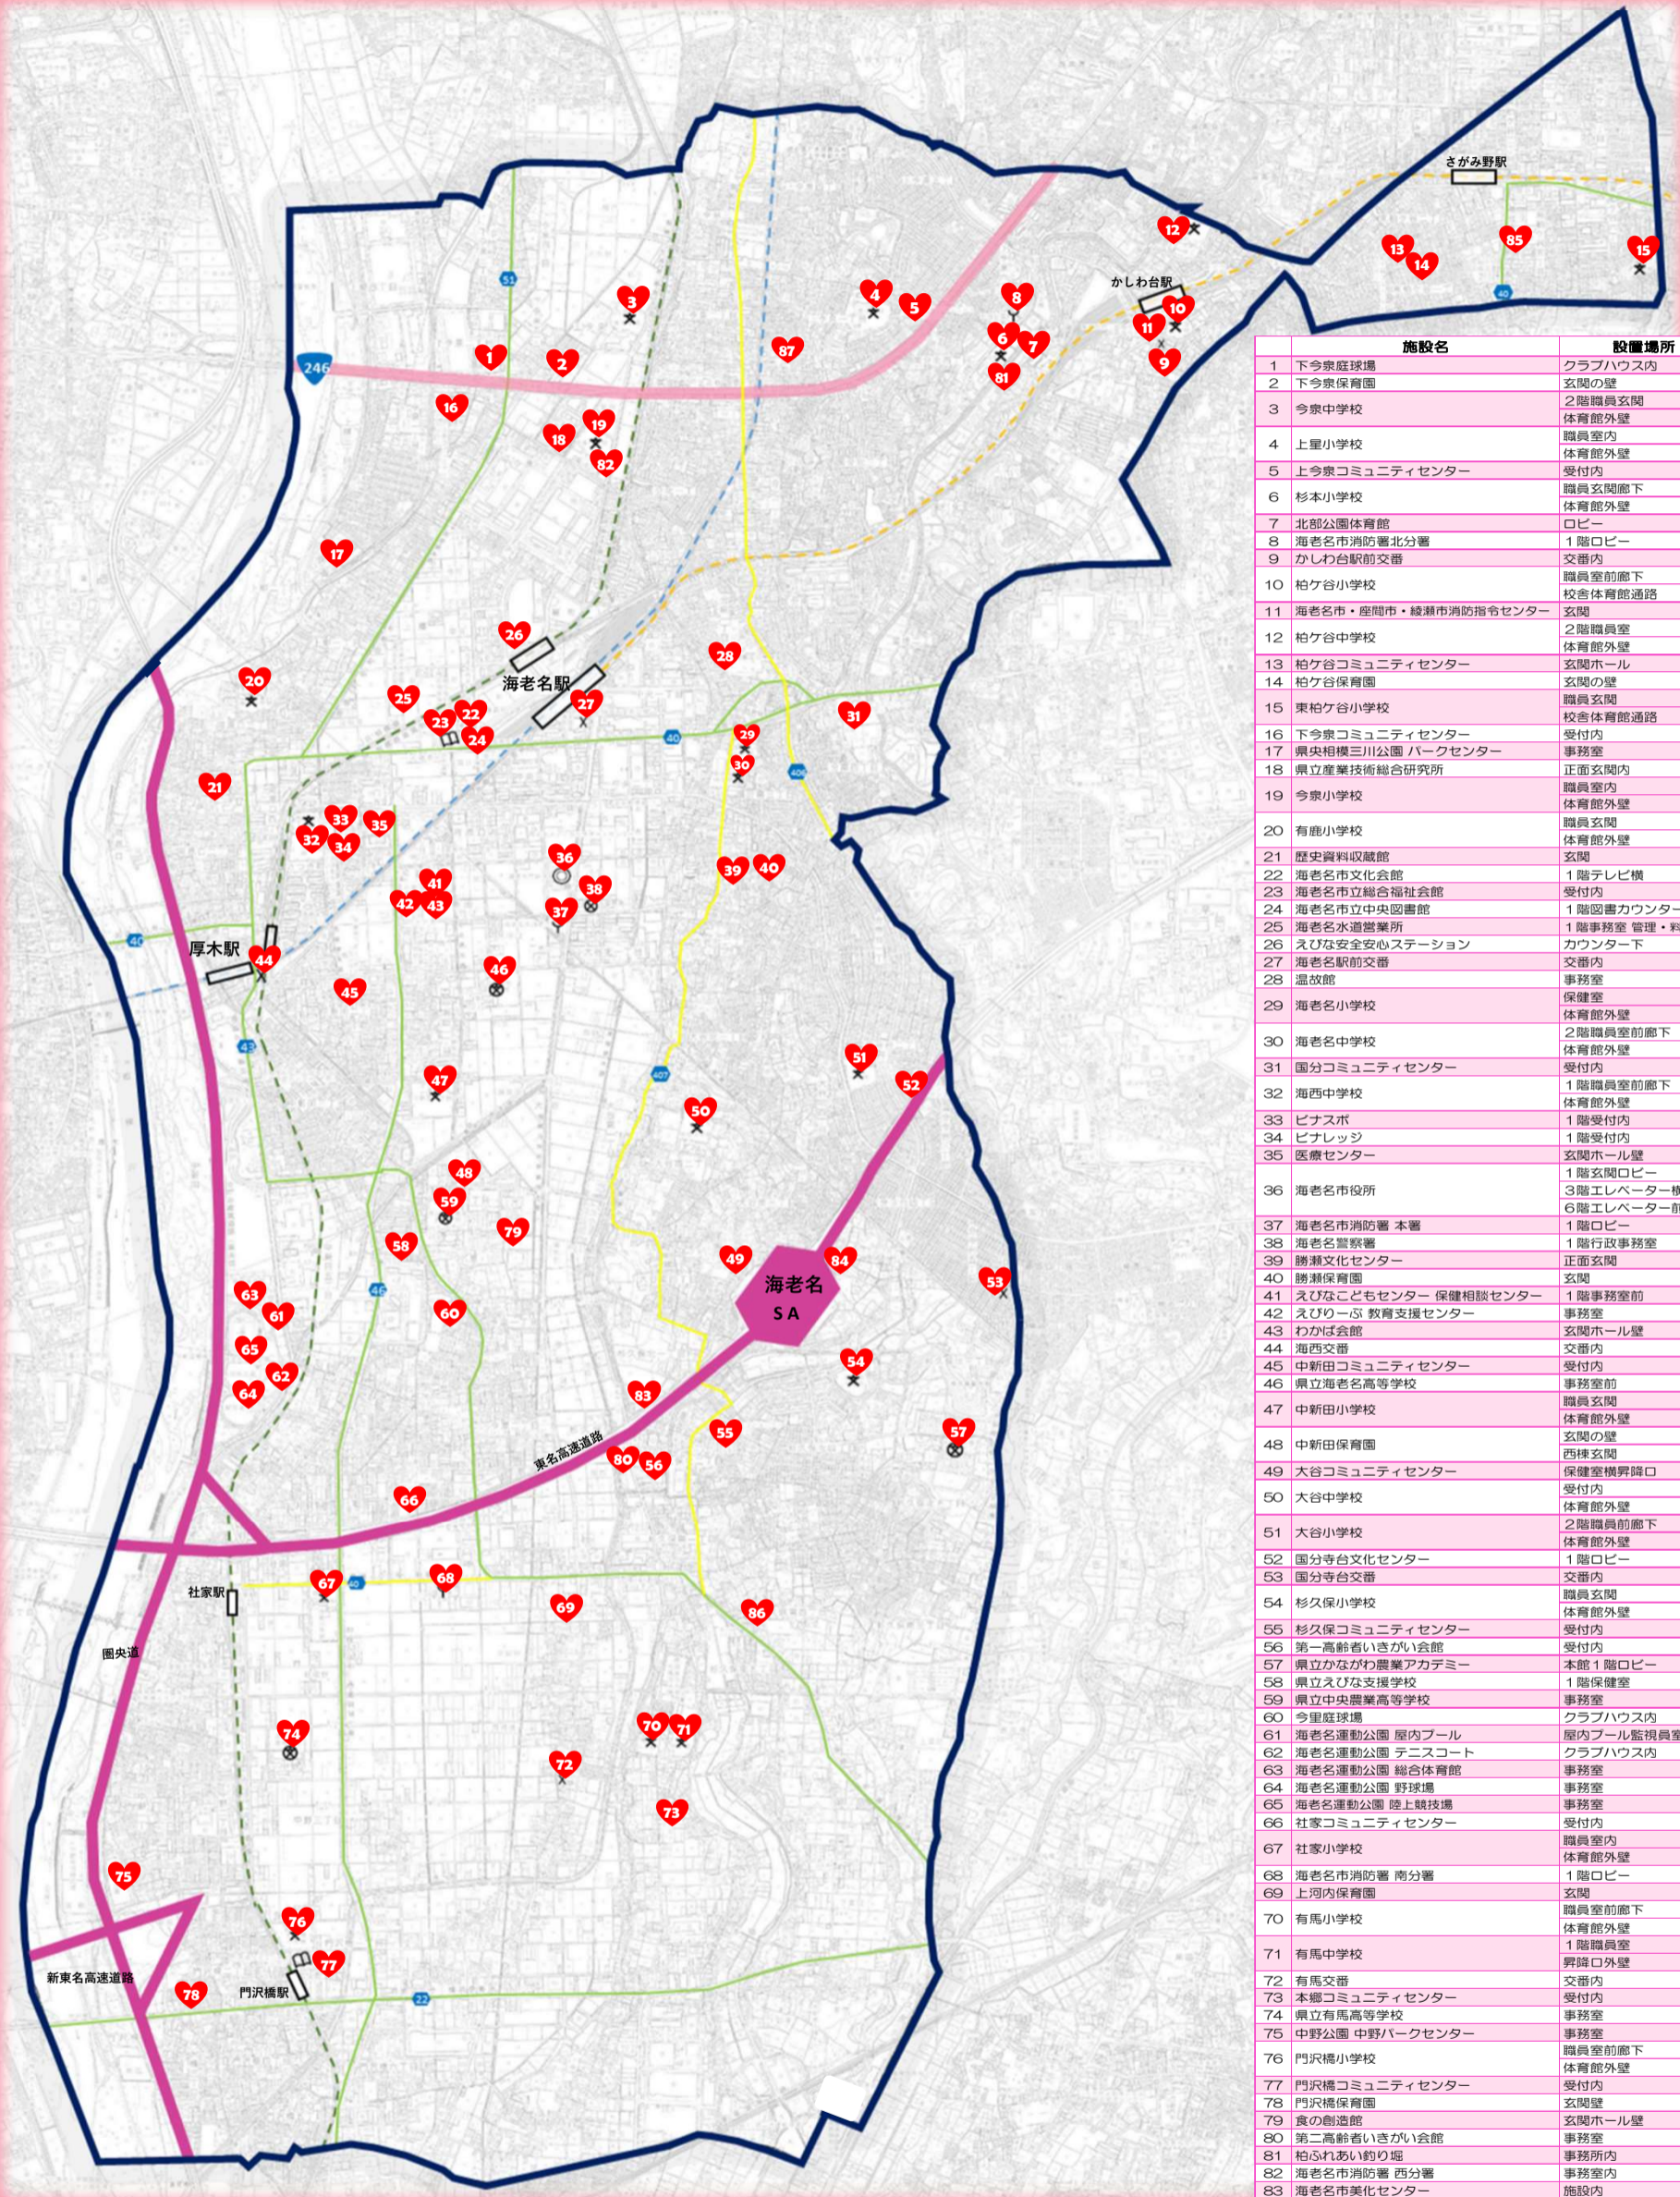

公共施設 AED マップ

施設名	設置場所
1 下今泉庭球場	クラブハウス内
2 下今泉保育園	玄関の壁
3 今泉中学校	2階職員玄関 体育館外壁
4 上里小学校	職員室内
5 上今泉コミュニティセンター	体育館外壁
6 杉本小学校	受付内
7 北部公園体育館	職員玄関廊下 体育館外壁
8 海老名市消防署北分署	ロビー
9 かしわ台駅前交番	1階ロビー
10 柏ヶ谷小学校	交番内
11 海老名市・座間市・綾瀬市消防指令センター	職員玄関廊下 校舎体育館通路
12 柏ヶ谷中学校	玄関
13 柏ヶ谷コミュニティセンター	2階職員室 体育館外壁
14 柏ヶ谷保育園	玄関ホール
15 東柏ヶ谷小学校	玄関の壁
16 下今泉コミュニティセンター	職員玄関
17 県立相模三川公園 パークセンター	校舎体育館通路
18 県立産業技術総合研究所	受付内
19 今泉小学校	正面玄関内
20 有鹿小学校	職員室内 体育館外壁
21 歴史資料収蔵館	職員玄関
22 海老名市文化会館	体育館外壁
23 海老名市立総合福祉会館	玄関
24 海老名市立中央図書館	1階テレビ横
25 海老名水道営業所	受付内
26 えびな安全安心ステーション	1階図書カウンター
27 海老名駅前交番	1階事務室 管理・料金課
28 温故館	カウンター下
29 海老名小学校	交番内
30 海老名中学校	事務室
31 国分コミュニティセンター	保健室 体育館外壁
32 海西中学校	2階職員室前廊下 体育館外壁
33 ビナスポ	受付内
34 ビナレッジ	1階職員室前廊下 体育館外壁
35 医療センター	1階受付内
36 海老名市役所	1階受付内
37 海老名市消防署 本署	玄関ホール壁
38 海老名警察署	1階玄関ロビー
39 勝瀬文化センター	3階エレベーター横 6階エレベーター前
40 勝瀬保育園	1階ロビー
41 えびなこどもセンター 保健相談センター	1階行政事務室
42 えびのび 教育支援センター	正面玄関
43 わかば会館	玄関
44 海西交番	玄関ホール壁
45 中新田コミュニティセンター	1階事務室前
46 県立海老名高等学校	事務室
47 中新田小学校	職員玄関
48 中新田保育園	職員玄関 体育館外壁
49 大谷コミュニティセンター	玄関の壁
50 大谷中学校	西棟玄関
51 大谷小学校	保健室横昇降口
52 国分寺台文化センター	受付内
53 国分寺台交番	体育館外壁
54 杉久保小学校	2階職員前廊下 体育館外壁
55 杉久保コミュニティセンター	体育館外壁
56 第一高齢者いきがい会館	1階ロビー
57 県立かながわ農業アカデミー	受付内
58 県立えびな支援学校	本館1階ロビー
59 県立中央農業高等学校	1階保健室
60 今里庭球場	事務室
61 海老名運動公園 屋内プール	クラブハウス内
62 海老名運動公園 テニスコート	屋内プール監視員室 クラブハウス内
63 海老名運動公園 総合体育館	クラブハウス内
64 海老名運動公園 野球場	事務室
65 海老名運動公園 陸上競技場	事務室
66 社家コミュニティセンター	事務室
67 社家小学校	受付内
68 海老名市消防署 南分署	職員室内 体育館外壁
69 上河内保育園	1階ロビー
70 有馬小学校	職員室前廊下 体育館外壁
71 有馬中学校	1階職員室
72 有馬交番	昇降口外壁
73 本郷コミュニティセンター	交番内
74 県立有馬高等学校	受付内
75 中野公園 中野パークセンター	事務室
76 門沢橋小学校	事務室
77 門沢橋コミュニティセンター	職員室前廊下 体育館外壁
78 門沢橋保育園	受付内
79 食の創造館	玄関壁
80 第二高齢者いきがい会館	玄関ホール壁
81 柏ふれあい釣り堀	事務室
82 海老名市消防署 西分署	事務所内
83 海老名市美化センター	事務室内
84 海老名市資源化センター	施設内
85 はくはく広場 SORA	施設内
86 はくはく広場 はらっぱ	玄関右側受付カウンター上
87 はくはく広場 木もれび	玄関右側受付カウンター上

インターネット版の「AEDマップ」を見ると、より詳しい情報がわかるにゃ!

インターネット版「海老名市AEDマップ」

海老名 AEDマップ