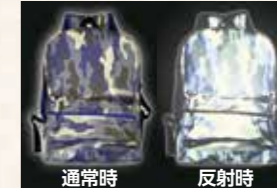

3 どら焼き
手土産に好評。バター入りはファンも多い
☎御菓子司山口屋：中新田3-30-9

4 ライトが当たると反射して光る全面反射リュックサック
光って安全! あらゆるシーンで活躍するリュック
☎法和(株)：中野3-6-18

5 六代目プリン
海老名産大吟醸の酒粕を使った無添加プリン
☎Recafe：河原口379-1

投票方法

次の①〜④のいずれかの方法で投票してください。

① 電子投票

lekanagawa 電子申請
「フォーム」から送信