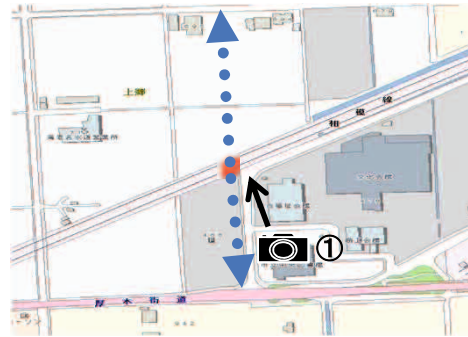

現場状況（平成30年3月）

【JR相模線東側 ①図書館屋上より】
H30.3月上旬