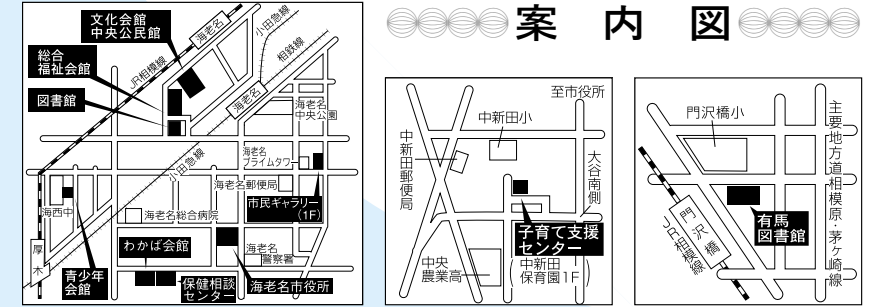

Table with 2 columns: 移動サロン, 土曜サロン, 野外サロン, すくすくサロン, 市立保育園庭開放

☆車でのお来場はご遠慮ください。
☆ボランティア募集中。詳しくは同センターへ。

子育て支援センター
☎(233)6161

子育て支援センターでは、毎月1回土曜日に「土曜サロン」を開催しています。

子育てシリーズ③

空室状況 (5月9日現在)

Table with 2 columns: 日, 空室状況 (月別)

お知らせページ

6月の日程

市の窓口 休みの日

Table with 2 columns: 市役所, 休みの日 (月別)

◎海老名運動公園テニスコートは×印の日も使用できます。
△=午後1時~7時はテニスコートが使用できません。

案内図

市民休暇施設

えびな 蓼科荘

風薫る車山高原

長野県北佐久郡立科町にある「えびな蓼科荘」は、白樺高原の豊かな自然を満喫できる市民休暇施設として...

相談あんない

Table with 3 columns: 相談名, こんなとき, 日時・場所

Table with 3 columns: 相談名, こんなとき, 日時・場所・問い合わせ

◎社会福祉協議会(上郷474-1)の相談

Table with 3 columns: 相談名, こんなとき, 日時・場所・問い合わせ