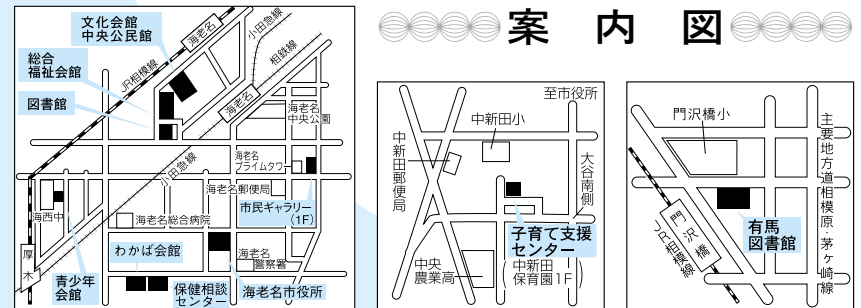

読みたい本や探している本が自動車文庫にないときはリクエストを。おはなしや絵本、紙芝居で、おはなしの世界の楽しさを。参加自由。直接会場へ。

<海老名おはなしたまてばこ>

おはなしや絵本、紙芝居で、おはなしの世界の楽しさを。参加自由。直接会場へ。

Table with 3 columns: 会場, 月日, 時間. Lists book exchange events at '長久保第2自治会館' and '上今泉サンプラザ海老名内'.

<催し>

Table with 4 columns: 巡回場所, 巡回日(曜日), 催し物名, 日・会場. Lists various events like 'おはなしひろば' and '母と子の催し'.

参加希望者は直接会場へ。

お知らせページ

6月の日程

Calendar grid for June showing dates and public holidays. Includes a note: '市の窓口 休みの日'.

※海老名運動公園テニスコートは×印の日も使用できます。

子育ては胎生期から

Table with 2 columns: 移動サロン, 土曜サロン, 野外サロン, すくすくサロン. Details activities for pregnant women and young children.

田んぼのあせ道でかわいい花を見つけた! さわやかな、すがすがしい季節になりました。今回は、赤ちゃんの胎生期(お腹の中にいる期間)の過ごし方についてお話しします。

子育て支援センター ☎(233)6161

Advertisement for '子育て支援センター' featuring a cartoon illustration of a child and text about support services.

空室状況 (5月9日現在)

Table showing vacancy status for various rooms from May to August. Columns include dates and room numbers.