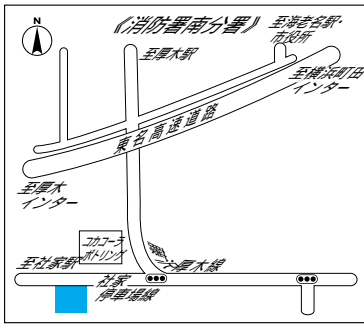

広報えびな

編集・発行

海老名市役所 広報広聴課

〒243-0492

神奈川県海老名市勝瀬175番地の1

☎ (046) 231・2111

URL <http://www.city.ebina.kanagawa.jp>

*この広報は再生紙を使用しています。

11/9日は市議・市長選挙

電子投票で行います

11月9日(日)は、海老名市議会議員選挙、海老名市長選挙、衆議院議員総選挙、最高裁判所裁判官国民審査の投票日です。このうち、市議会議員選挙と市長選挙は関東初の電子投票で実施します。また今回は、有権者の利便性を向上するため、不在者投票場所を3カ所に増設するほか、第16投票所の位置を変更し、隣接する第4投票区の一部区域を編入します。

選挙管理委員会(内396)

不在者投票3カ所に

市役所・南分署・北部体育館

お知らせします。選挙管理委員会では、有権者のみなさんが選挙当日、操作を戸惑わないように、市内各地で電子投票の模擬体験を行っていただきます。9月末までに約1万7500人の市民の方が体験されています。そのうち10000人を対象にアンケート調査を実施した結果、全体の99%の方が「簡単に操作できた」「操作に戸惑ったけど、困ることはなかった」と回答しています。また、70歳以上の方でも、95%が「自分で投票できた」としています。

●電子投票とは...
操作はタッチパネル方式で、銀行のATM(現金自動預け払)のATMと同様に、画面の候補者名を指で触れて投票する、とても簡単な方法です(電子投票の詳細については、11月1日号

今回の選挙から、不在者投票場所を、市役所のほか消防署南分署と北部公園体育館で実施します。お住まいの地区に関係なく3カ所のどこでも不在者投票ができます。投票当日、仕事や旅行、冠婚葬祭の方、または

病気や出産などで入院中の方は、不在者投票制度をご利用ください。不在者は自書式で、なお、不在者投票をする時点で、入場整理券が届いていれば

お持ちください。不在者投票は、今まで同様、投票用紙に候補者名を記入する自書式で行います。
【期間】
11月2日(日)～8日(土)
【時間】
市役所は、午前8時30分～午後8時。ほかは午前9時～午後8時。

※不在者投票の初日は、同会場内に立候補者の氏名掲示がありませんのでご了承ください。

第16投票所を変更

海老名プラーザから青少年会館に

前回までは、海老名プラーザ集合室で行っていましたが、有権者の増加や会場が手狭となったため、今回から青少年会館に変更します。この変更に伴い、新たに、第4投票区から第16投票区に編入する区域は下表のとおりです。

投票所にお出かけの際は、間違えないようご注意ください。なお、入場整理券に各投票所の案内図を掲載しますので、ご確認ください。

投票区	投票所	投票区の区域
第16	青少年会館	さつき町、河原口906、907、918、923～933、937～945、948、949、956～972、977～981、987～1006、1016、1017、1020～1022、1026～1031、1037、1038、1044、1048～1050、1060～1063、1071、1158～1175、1184～1212、1288、1291、1295、1304～1307、1309、1310、1334～1355、1394、1407～1415、1453、1483、1532、1549、1611、1626～1640、1642、1643、1673、1675、1797、1838

★は新設場所