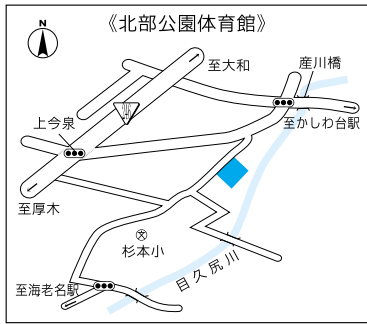

広報えびな

編集・発行

海老名市役所 広報広聴課

〒243-0492

神奈川県海老名市勝瀬175番地の1

☎ (046) 231・2111

URL <http://www.city.ebina.kanagawa.jp>

*この広報は再生紙を使用しています。

11/9日は市議・市長選挙

電子投票で行います

11月9日(日)は、海老名市議会議員選挙、海老名市長選挙、衆議院議員総選挙、最高裁判所裁判官国民審査の投票日です。このうち、市議会議員選挙と市長選挙は関東初の電子投票で実施します。また今回は、有権者の利便性を向上するため、不在者投票場所を3カ所に増設するほか、第16投票所の位置を変更し、隣接する第4投票区の一部区域を編入します。

選挙管理委員会(内396)

不在者投票3カ所に

市役所・南分署・北部体育館

お知らせします。選挙管理委員会では、有権者のみなさんが選挙当日、操作を戸惑わないように、市内各地で電子投票の模擬体験を行っていただきます。9月末までに約1万7500人の市民の方が体験されています。そのうち10000人を対象にアンケート調査を実施した結果、全体の99%の方が「簡単に操作できた」「操作に戸惑ったけど、困ることはなかった」と回答しています。また、70歳以上の方でも、95%が「自分で投票できた」としています。

●電子投票とは...
操作はタッチパネル方式で、銀行のATM(現金自動預け払)のATMと同様に、画面の候補者名を指で触れて投票する、とても簡単な方法です(電子投票の詳細については、11月1日号

今回の選挙から、不在者投票場所を、市役所のほか消防署南分署と北部公園体育館で実施します。お住まいの地区に関係なく3カ所のどこでも不在者投票ができます。投票当日、仕事や旅行、冠婚葬祭の方、または

病気や出産などで入院中の方は、不在者投票制度をご利用ください。不在者は自書式で、なお、不在者投票をする時点で、入場整理券が届いていれば

お持ちください。不在者投票は、今まで同様、投票用紙に候補者名を記入する自書式で行います。
【期間】
11月2日(日)～8日(土)
【時間】
市役所は、午前8時30分～午後8時。ほかは午前9時～午後8時。

※不在者投票の初日は、同会場内に立候補者の氏名掲示がありませんのでご了承ください。

第16投票所を変更

海老名プラーザから青少年会館に

前回までは、海老名プラーザ集合室で行っていましたが、有権者の増加や会場が手狭となったため、今回から青少年会館に変更します。この変更に伴い、新たに、第4投票区から第16投票区に編入する区域は下表のとおりです。

投票所にお出かけの際は、間違えないようご注意ください。なお、入場整理券に各投票所の案内図を掲載しますので、ご確認ください。

投票区	投票所	投票区の区域
第16	青少年会館	さつき町、河原口906、907、918、923～933、937～945、948、949、956～972、977～981、987～1006、1016、1017、1020～1022、1026～1031、1037、1038、1044、1048～1050、1060～1063、1071、1158～1175、1184～1212、1288、1291、1295、1304～1307、1309、1310、1334～1355、1394、1407～1415、1453、1483、1532、1549、1611、1626～1640、1642、1643、1673、1675、1797、1838

★は新設場所