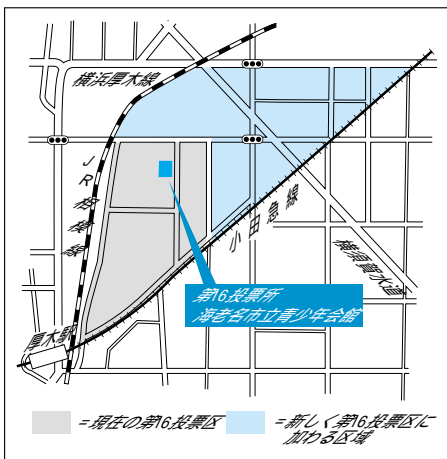

投票所にお出かけの際は、間違えないようご注意ください。なお、入場整理券に各投票所の案内図を掲載しますので、ご確認ください。

投票区	投票所	投票区の区域
第16	青少年会館	さつき町、河原口906、907、918、923～933、937～945、948、949、956～972、977～981、987～1006、1016、1017、1020～1022、1026～1031、1037、1038、1044、1048～1050、1060～1063、1071、1158～1175、1184～1212、1288、1291、1295、1304～1307、1309、1310、1334～1355、1394、1407～1415、1453、1483、1532、1549、1611、1626～1640、1642、1643、1673、1675、1797、1838

不在者投票所

★は新設場所

施設名	所在地	投票時間
市役所 702会議室	勝瀬175-1	午前8時30分から 午後8時まで
★消防署南分署 玄関ホール	上河内175-1	午前9時から午後 8時まで
★北部公園体育館 多目的室	上今泉6-14-1	

選挙ポスター入賞作決定!

市内の小・中学生を対象とした、「平成15年度明るい選挙啓発ポスターコンクール(主催=市明るい選挙推進協議会、高橋隆一会長・57人)」の審査会が9月9日に開かれ、応募37作品の中から金・銀・銅賞各3点の入賞作が決まりました。入賞者は次のとおりです(敬称略)。
▶小学生低学年の部 ▷金賞 熊野万里子(上星小3年) ▷銀賞