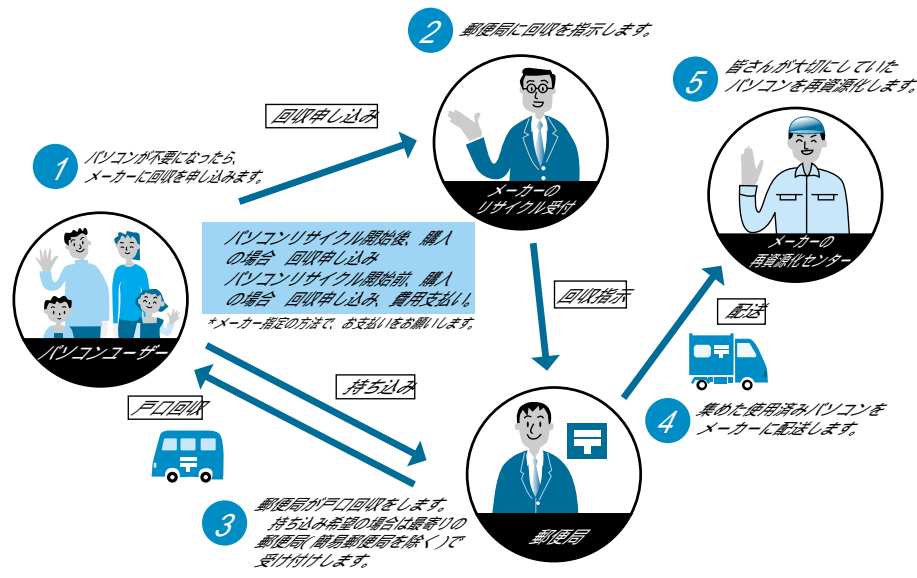

なお、美化センターへの粗大ごみの持ち込みは、今までどおり1点300円で受け付けます。

海老名市 粗大ごみ収集シール 取扱店

●収集シール販売店募集

市では「粗大ごみ収集シール」を販売していただく販売店を募集しています。販売店には規定の取扱手数料をお支払いします。

●美化センター(☎231・3366)へ直接。
●資源対策課(内54)。

使用済み家庭系パソコン

廃棄方法 リサイクル

10月1日から変更

ごみと資源の話

ごみ50%削減に向けて

①紙 私たちが生活の中で当たり前のように使っている紙やペットボトル。今回は、これらをリサイクルした場合の効果について紹介します。

①紙

紙をリサイクルして再びその紙を原料に再生紙を製造すると、新たに原料のパルプから紙を作る場合より、多くのエネルギーが節約できます。エネルギー消

リサイクルは地球温暖化を防止 1トンの紙＝大木20本守る

費に伴って発生する二酸化炭素(CO₂)の量も減り、地球温暖化防止に役立ちます。例えば、新しい紙を1トン生産するときに発生するCO₂の量は?