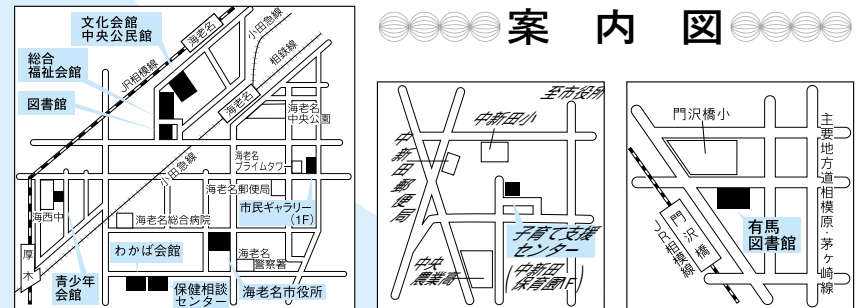

Table with columns: 巡回場所, 巡回日(曜日), 時間. Lists mobile book service routes and times.

◎読みたい本を探している本が自動車文庫の棚にないときはリクエストを。雨のときは中止になります。

本の登場人物に手紙を書こう。本を読んで、その登場人物に手紙を書いてみる。感じることなど、いろいろなお手紙を待ちしています。

〈催し〉

Table with columns: 催し物名, 日・会場, 時間・対象. Lists various events and their details.

※希望者は直接会場へ

お知らせページ

8月の日程

市の窓口 休みの日

Calendar grid showing office closure days for various city departments from July 1st to August 31st.

※海老名運動公園のテニスコートは×印の日も使用できます。

案内図

空室状況 (7月9日現在)

Table showing vacancy status for various dates from July to October.

おはなしテレホン

申込方法が変わります。長野県北佐久郡立科町にあり、毎年多くの方にご利用をいただいている海老名市市民福祉施設「えびな蓼科荘」の申込方法が、9月1日より変更となります。

相談あんない

Large section containing various consultation services: 市民相談室, 市民相談室, 行政相談, 税務相談, 女性相談, 建築相談, 住宅相談, 行政書士, 年金相談, さがみ縦貫道, 高齢者の職, 青少年, 教育, 就学, 幼児, 消費生活, 女性への暴力相談.