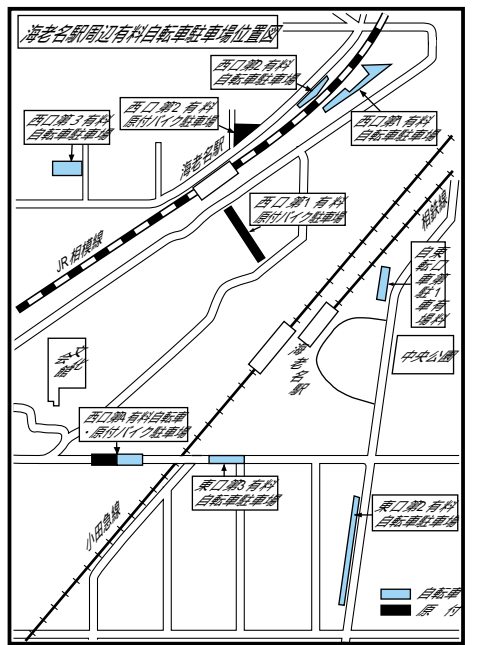

7月開始分各管理棟で受け付け

現在、駐車場を利用して6月末日で使用期限を迎える方も申し込みをしてください。使用期間は、自転車・原付バイクとも最長6カ月です。
◎ 各駐車場の管理棟または市民活動課(内266)へ。

初夏の高原へ行こう!

蓼科荘バスツアー参加者募集

今回は、ニッコウキスゲの黄色い花が一面に咲き誇る車山高原と八島湿原を散策します。車の山頂からは、北・中央・南アルプスや八ヶ岳連峰、浅間山が、晴れた日には富士山などが見渡せる360度の大パノラマが広がります。
◎ JA海老名市本所管理棟(☎231・1771)、または農政課(内523)へ。