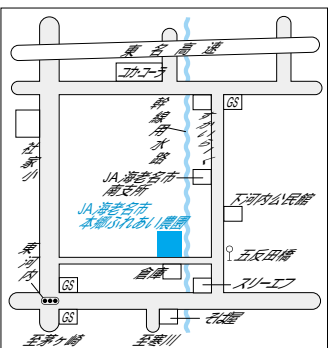

本郷ふれあい農園 7月からの利用者募集

今回は、本郷ふれあい農園の利用者を募集します。

市では、7月使用開始分の海老名駅東口・西口の有料自転車駐車場および西口の原付バイク(50cc以下)駐車場、かしわ台駅有料自転車駐車場の申し込みを各管理棟で受け付けます。原付バイク駐車場は6月1日(日)から10日(火)まで受け

7月開始分各管理棟で受け付け

現在、駐車場を利用して6月末日で使用期限を迎える方も申し込みをしてください。使用期間は、自転車・原付バイクとも最長6カ月です。
◎ 各駐車場の管理棟または市民活動課(内266)へ。

初夏の高原へ行こう!

蓼科荘バスツアー参加者募集

今回は、ニッコウキスゲの黄色い花が一面に咲き誇る車山高原と八島湿原を散策します。車の山頂からは、北・中央・南アルプスや八ヶ岳連峰、浅間山が、晴れた日には富士山などが見渡せる360度の大パノラマが広がります。
◎ JA海老名市本所管理棟(☎231・1771)、または農政課(内523)へ。

本郷ふれあい農園

抽選会場・利用手続き場所

今月の納税・納付

納期限は6月30日(月)です