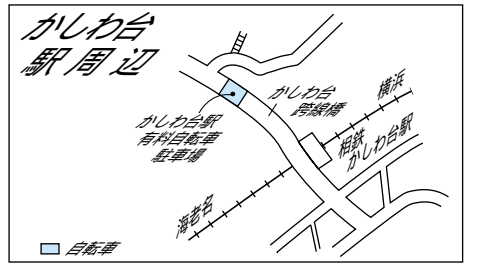

子ども用品限定フリーマーケット

去年のフリーマーケット

リサイクルプラザで

リサイクルプラザで子供用品限定フリーマーケットを開催します。当日、アンケートに答えていただいた方に粗品を用意ぜひ、ご参加を。
▽日時 6月22日(日) 午前9時30分～午後1時30分
▽会場 同プラザ展示室(雨天時も開催)
▽交通 海老名駅東口・相鉄バス2番のりば発「国分寺台経由・農大前行き」に乗り、「杉久保入口」で下車。徒歩3分。または、同のりば発のバス(全線に乗り、「国分寺台第8」下車。徒歩約7分。
◎ リサイクルプラザ(☎237・3196)。

本郷ふれあい農園 7月からの利用者募集

今回は、本郷ふれあい農園の利用者を募集します。

市では、7月使用開始分の海老名駅東口・西口の有料自転車駐車場および西口の原付バイク(50cc以下)駐車場、かしわ台駅有料自転車駐車場の申し込みを各管理棟で受け付けます。原付バイク駐車場は6月1日(日)から10日(火)まで受け

7月開始分各管理棟で受け付け

現在、駐車場を利用して6月末日で使用期限を迎える方も申し込みをしてください。使用期間は、自転車・原付バイクとも最長6カ月です。
◎ 各駐車場の管理棟または市民活動課(内266)へ。

初夏の高原へ行こう!

蓼科荘バスツアー参加者募集

今回は、ニッコウキスゲの黄色い花が一面に咲き誇る車山高原と八島湿原を散策します。車の山頂からは、北・中央・南アルプスや八ヶ岳連峰、浅間山が、晴れた日には富士山などが見渡せる360度の大パノラマが広がります。
◎ JA海老名市本所管理棟(☎231・1771)、または農政課(内523)へ。

本郷ふれあい農園

抽選会場・利用手続き場所

今月の納税・納付

納期限は6月30日(月)です