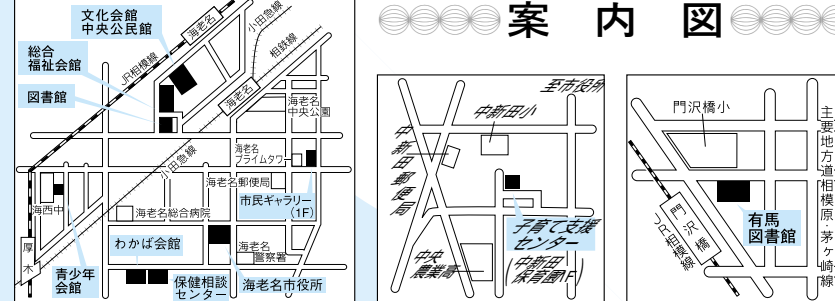

<海老名おはなしたまてばこ・6月>

◎どなたでも自由に参加できます。直接会場へおいでください。

Table with columns: 会場, 日(曜), 時間. Lists venues and times for the 'おはなしたまてばこ' event.

<催し>

Table with columns: 巡回おはなし会, 定例おはなし会, 催し物名, 日・会場, 時間・対象. Details for various reading events.

※希望者は直接会場へ

お知らせページ

6月の日程

市の窓口 休みの日

Calendar grid showing office closure days for various city departments from June 1st to 30th.

※海老名運動公園のテニスコートは×印の日も使用できます。

案内図

おはなしテレホン えびなむかしむかし ☎233・3838

市民休暇施設

長野県北佐久郡立科町にある「えびなまき科荘」は、豊かな自然を満喫できる市民休暇施設です。

空室状況 (5月9日現在)

Table showing vacancy status for various dates from May 5th to 16th.

子育て支援センター ☎(233)6161

子育てシリーズ⑥

木々の緑がたても濃くなり、気持ちのよい季節になりました。赤ちゃんの目を過る景色を、ぶくぶく感じて感じて、わいらしくなっています。