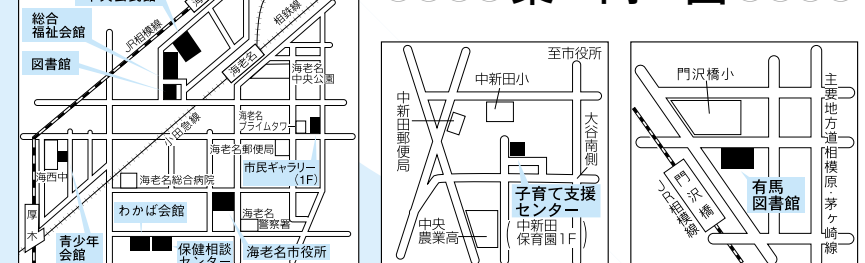

目を見て話すと幸せな気分

Table with columns: 移動サロン, 土曜サロン, すくすくサロン, 野外サロン, ちょっぴり教室, 市立保育園園庭開放. Details for various community activities.

★4月からすくすくサロンは毎週月曜日と木曜日です。移動サロンの曜日の変更があるコミセンがありますので、ご注意ください。

子育て支援センター ☎(233)6161

春の光を浴びて草花が咲き、木々の葉は緑に輝いています。海老名の子育て支援センターは、子育て支援センターが開設して5年が過ぎました。...

お知らせページ

5月の日程

市の窓口 休みの日

Calendar grid showing office closure days for various municipal departments from May 1st to 31st.

※海老名運動公園のテニスコートは×印の日も使用できます。

案内図

海老名市 温故館

国分南1-18-36 ☎233・4028

温故館は、国分南地区に広がる史跡相模国分寺跡の一角にある郷土資料館です。1階には100分の1に復元された相模国分寺の模型と、市内出土した先土器時代~中世の考古・歴史資料約200点を展示。...

おはなしテレホン ☎233・3838

相談あんない

◆市民相談室の電話相談 ☎(233)・4100(直通)
◆予約は1カ月前から受け付けます。
◆各相談の受付時間は、相談終了時間の30分前までです。