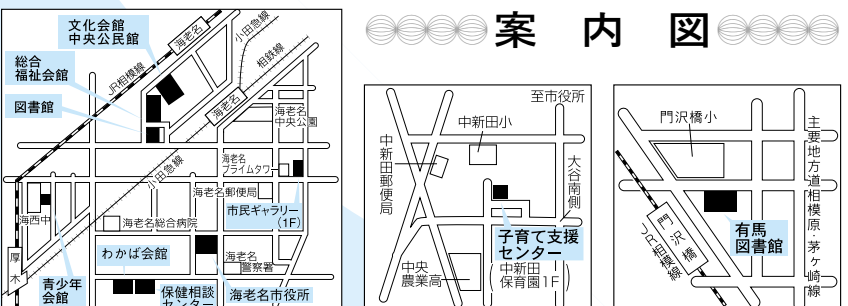

<海老名おはなしたまてばこ・3月>

*どなたでも自由に参加できます。直接会場へおいでください。

Table with 3 columns: 会 場, 月 日, 時 間. Lists book exchange events at 杉久保第2自治会館, etc.

対面朗読の申し込み受付

図書館では、対面朗読室で目の不自由な方を対象に、希望する図書雑誌・新聞を音訳者が読んだり、情報を探し出すサービスを行っています。予約制。 午前9時から午後4時50分まで(電話が直接図書館へ)

<催し>

Table with 3 columns: 催し物名, 日・会場, 時間・対象. Lists events like 有馬図書館おはなし会, etc.

お知らせページ

3月の日程

市の窓口 休みの日

Calendar table showing office closure days for various municipal departments from 1 to 31st.

※海老名運動公園のテニスコートは×印の日も使用できます。

案内図

空室状況 (2月7日現在)

Table with 2 columns: 日, 空室状況. Shows vacancy status for dates from 2月 to 5月.

おはなしテレホン えびな 蓼科荘. Advertisement for a telephone-based service and a community center. Includes contact info and address.

相談あんない

Table with 3 columns: 相談名, こんなとき, 日時・場所. Lists various consultation services like 市民相談室, 税金に関すること, etc.

◆年金に関する相談は厚木社会保険事務所(厚木市開町1-10-3、☎223-7171)へ。

※特別相談...開業行為や中高層建築物などの建築計画によって生じると思われる、日照障害や騒音・振動などの生活環境上の障害についての相談は、広報広聴課(内390)へ。3月の相談は5・19日(水)(午後1時~4時30分)