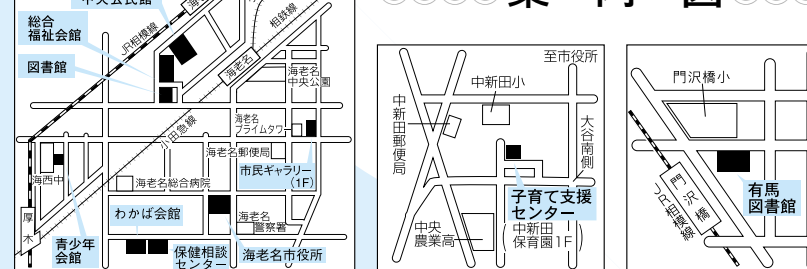

〈海老名おはなしたまてばこ・2月〉

*どなたでも自由に参加できます。直接会場へおいでください。

Table with 3 columns: 会場, 月日, 時間. Details about the 'Ohanashitama-teba' events.

〈催し〉

「外国の絵本にふれてみよう」 2月6日(水)・7日(木) 午後10時~正午 図書館2階視聴覚室

「西行の心と詞」 2月16日(日)・23日(日) 午後10時~11時30分

「子育て支援センター」 2月22日(水) 午前9時から電話か直接図書館へ

お知らせページ

2月の日程

市の窓口 休みの日

Calendar grid showing office closure days for various city departments from Jan 15 to Feb 27.

※海老名運動公園のテニスコートは×印の日も使用できます。※海老名運動公園屋内プールは改修工事のため2月4日(水)まで休みとなります。

案内図

空室状況 (1月10日現在)

Table showing room availability for various facilities from Jan 1 to Jan 19.

市民休暇施設

白樺高原国際スキー場. 長野県北佐久郡立科町にある「えびな自然荘」は、白樺高原の豊かな自然を満喫できる市民休暇施設です。

おはなしテレホン ☎233-3838. 2/12 夜の夜更し 2/13/3/11 河津連の伝説