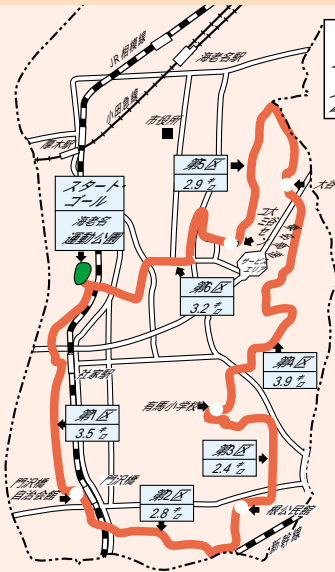

5日(日)市・19日(日)高座一周駅伝

○市駅伝

新春の郷土を駆け抜ける「第32回海老名市駅伝競走大会」が1月5日(日)、海老名運動公園陸上競技場をスタート・ゴールとして行われます。この大会は、①自治会対抗②一般対抗③中学生対抗④女子対抗の4部門、全区間18・7キロで競われます。

みなさんも沿道で選手にご声援をお願いします。

◎先頭通過の予定時刻
運動公園陸上競技場(スタート・9時) ↓①門沢橋自治会館(9時11分) ↓②根公民館(9時21分) ↓③有馬小学校(9時29分) ↓④大谷小学校(9時42分) ↓⑤大谷コミセン(9時51分) ↓運動公園陸上競技場(ゴール・10時2分)。

※大会当日は、事故防止のため、コース上の駐車はご遠慮くださるようお願いいたします。また、選手は道路上を走行しますので、車を運転される方はご協力をお願いします。

◎スポーツ課(内676)。

4日(土) 5日(日) ジャンボかまくら出現!

国内で有数の豪雪都市・秋田 なさんせひ来場を。県横手市の「ジャンボかまくら」が海老名に出現!1月4日(土)、5日(日)の両日、海老名中央公園で「かまくら」に関連した各種イベントを開催します。

○かまくらの穴掘り作業を見学してみよう: 4日午前9時~11時
○雪ん子の衣装を着て記念写真を撮る「かまくらでハイチーズ」: 4日、5日午前11時~午後4時30分
○かまくらレディが先着300人に横手名物の「あまえこ(甘酒)」を無料サービス
○パケツやスプーンを使ってちっちゃな「かまくら」を作ろう: 4日、5日午前11時30分~午後4時30分

※横手市の物産展も同時に開催します。

◎商工課(内51)。

○高座一周

高座一周駅伝競走大会が1月19日(日)に開催されます。この大会は海老名市・綾瀬市・座間市・寒川町の代表選手が参加して行われ、今回は綾瀬市民スポーツセンター陸上競技場を9時にスタートして、8区間42・35キロで競われます。選手通過の際は、沿道でみなさんのご声援をお願いします。

◎先頭通過の予定時刻
綾瀬市民スポーツセンター陸上競技場(スタート・9時) ↓座間市役所前(9時21分) ↓座間小学校前(9時29分) ↓海老名市役所前(9時43分) ↓海老名運動公園陸上競技場(9時55分) ↓寒川町役場北側(10時20分) ↓小動神社前(10時29分) ↓吉岡自治会館前(10時50分) ↓綾瀬市民スポーツセンター陸上競技場(ゴール・11時9分)