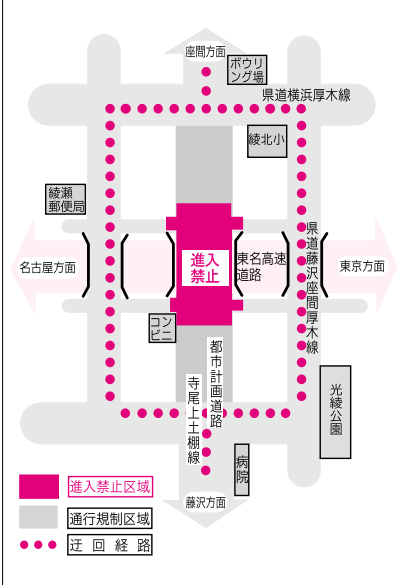

えびな蓼科荘

同予約センター(☎234・8854) 空室状況 (11月9日現在)

Calendar table showing room availability for the Ebina Asakura荘 from November to February.

【凡例】○:満室です△:お早めにお申し込みください

※えびな蓼科荘の営業は、平成17年3月末までです。

●晩秋の「富士ふれあい」の森」でお楽しみを...

日帰りの11月30日まで

「富士ふれあいの森」は、間もなく冬期閉鎖に入ります。6年ぶりに出現した富士六湖「赤池」など、晩秋の「富士ふれあいの森」をお楽しみください。

平成17年度採用市職員を募集 職種:人員 技術職(建築) 1人程度 技術職(土木) 1人程度

電話での申し込みはできませんが、空室状況の問い合わせはできます。

●パート・派遣労働相談会

労働相談会を、市と県の共催で開催します。

労働時間、年休など、パートで働く上でのさまざまな問題について、社会保険労務士などが相談に応じます。

地図② 寺尾上土棚線工事

がありますので、問い合わせをいただければ、現地確認に伺います。

12月4日・5日に寺尾上土棚線の通行規制 東名高速道路に架かる「寺小橋」の架け替えに伴い、道路通行規制を実施します。

案内および申込用紙の配布期間:場所 11月30日(火)まで、午前8時30分~午後5時

28日・中野入内島地区で「アイデスマツリ」 地産地消となる地場産農産物の直売など、海老名の農産物の直売など、海老名の農産物の直売など、海老名の農産物の直売など

●子育て支援センター12月の催し

Table listing various support center activities for December, including mobile, quick, and weekend sessions.

掲示板

高齢者「緑樹管理」講習会 日時 平成17年1月11日(火)~15日(土)、17日(月)、18日(火)の7日間

週末講座 朗読を楽しむ 樋口一葉味わう 日時 11月27日(土) 午後1時30分~3時30分