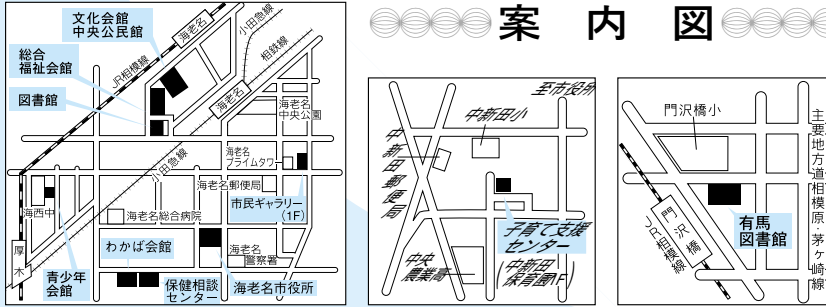

お知らせページ

4月の日程

市の窓口 休みの日. Table showing office closure schedules for various departments from March 1st to 31st.

※市役所は土曜日午前中(△印)、一部窓口を閉じます(8面参照)。 ※海老名運動公園のテニスコートは×印の日も使用できます。

催し物

文化会館 ☎(232)3231

◎大ホール. Concert and performance schedule for the large hall, including musical theater and symphonies.

◎小ホール. Concert and performance schedule for the small hall, featuring piano recitals and chamber music.

◎120サロン. Schedule for the 120 Salon series, including art exhibitions and lectures.

市民ギャラリー ☎(235)0366