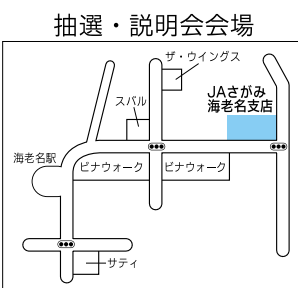

本郷ふれあい農園利用者募集

農政課からのお知らせ

「かかしまつり」作品募集