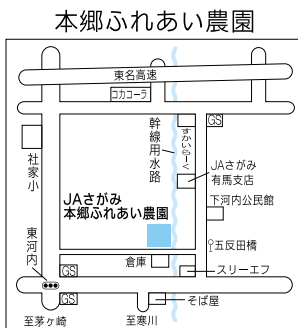

本郷ふれあい農園利用者募集

農政課からのお知らせ

「かかしまつり」作品募集

▽対象 市内在住の方
▽募集区画 12区画(1区画25平方メートル・多数の場合抽選) ▽所在地 本郷5138(左地図参照) ▽利用期間 22カ月(9月～平成19年6月) ▽利用料金 1万3750円(利用期間の合計金額)。
■ 8月3日(水)～12

日(金)午前9時～午後4時(土・日除く)に直接JAさがみ海老名支店総合課(中央1-20-47)へ。なお、8月26日(金)午前9時から抽選会・利用説明会を行います(印鑑と利用料金を持参)。
■ 同支店総合課(☎231・1771)。

●第7回今泉地区かかしまつり
▽募集締切 9月9日(金)
▽展示期間・会場 9月10日(土)～25日(日) 今

秋にちなんだ俳句も募集します。作品はかかしと一緒に展示します。
■ 井上定雄(☎232・8558)、島崎基平(☎231・4281)、鈴木正美(☎231・3501)。
※どちらのまつりも優秀作品には賞品を用意しています。また、主催者側で完成品の運搬・設置を行いますので、希望する方は各実行委員まで。

【かかし作り教室】
9月3日(土)・4日(日)に実行委員長の平井俊一宅(中新田1061)でかかし作り教室を行います。参加自由。材料費の負担あり。
■ 平井俊一(☎231・6367)、花上光正(☎231・0257)、波多野喜久(☎232・1932)。

●第13回中新田かかしまつり
▽募集締切 9月9日(金)。
作品の大きさは、大人の等身大程度まで ▽展示期間・会場 9月10日(土)～10月2日(日)・中新田コミセン北側の水田 ▽表彰式 9月18日(日)午前11時、わかば会館前庭で ▽主催 中新田かかしまつり実行委員会。
【俳句も募集】

●第13回中新田かかしまつり
▽募集締切 9月9日(金)。
作品の大きさは、大人の等身大程度まで ▽展示期間・会場 9月10日(土)～10月2日(日)・中新田コミセン北側の水田 ▽表彰式 9月18日(日)午後1時30分、展示会場で ▽主催 今泉地区かかしまつり実行委員会 ※参加賞として地場産野菜を配布。

秋にちなんだ俳句も募集します。作品はかかしと一緒に展示します。
■ 井上定雄(☎232・8558)、島崎基平(☎231・4281)、鈴木正美(☎231・3501)。
※どちらのまつりも優秀作品には賞品を用意しています。また、主催者側で完成品の運搬・設置を行いますので、希望する方は各実行委員まで。

●第13回中新田かかしまつり
▽募集締切 9月9日(金)。
作品の大きさは、大人の等身大程度まで ▽展示期間・会場 9月10日(土)～10月2日(日)・中新田コミセン北側の水田 ▽表彰式 9月18日(日)午後1時30分、展示会場で ▽主催 今泉地区かかしまつり実行委員会 ※参加賞として地場産野菜を配布。

秋にちなんだ俳句も募集します。作品はかかしと一緒に展示します。
■ 井上定雄(☎232・8558)、島崎基平(☎231・4281)、鈴木正美(☎231・3501)。
※どちらのまつりも優秀作品には賞品を用意しています。また、主催者側で完成品の運搬・設置を行いますので、希望する方は各実行委員まで。

●第13回中新田かかしまつり
▽募集締切 9月9日(金)。
作品の大きさは、大人の等身大程度まで ▽展示期間・会場 9月10日(土)～10月2日(日)・中新田コミセン北側の水田 ▽表彰式 9月18日(日)午後1時30分、展示会場で ▽主催 今泉地区かかしまつり実行委員会 ※参加賞として地場産野菜を配布。

秋にちなんだ俳句も募集します。作品はかかしと一緒に展示します。
■ 井上定雄(☎232・8558)、島崎基平(☎231・4281)、鈴木正美(☎231・3501)。
※どちらのまつりも優秀作品には賞品を用意しています。また、主催者側で完成品の運搬・設置を行いますので、希望する方は各実行委員まで。