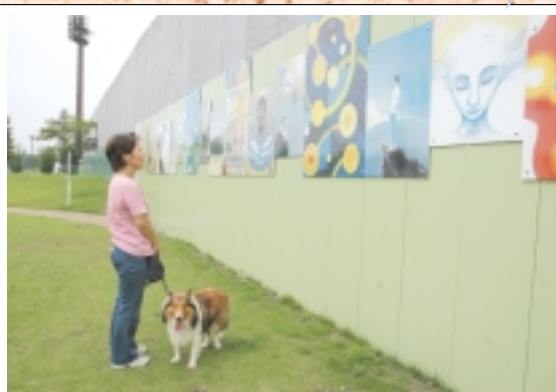

### 花いっぱい運動を推進

かしわ台駅前にできた「ふれあい花だん」。柏ヶ谷自治会の役員など60人のみなさんが咲かせた、約500本の花が通る人の目を楽しませています。

### 今年也大盛況

7月3日、本郷地区で「土の日・トウモロコシのもぎ取り」が開催され、約250人が来場しました。【撮影＝広報まちかどカメラマン 山内和雄】

7月6日、運動公園内のさがみ縦貫道路工事用い堀に、有馬高校美術部14人の力作絵画17点が飾られました。工事のイメージアップを目的に、日本道路公団厚木工事事務所が実施したものです。